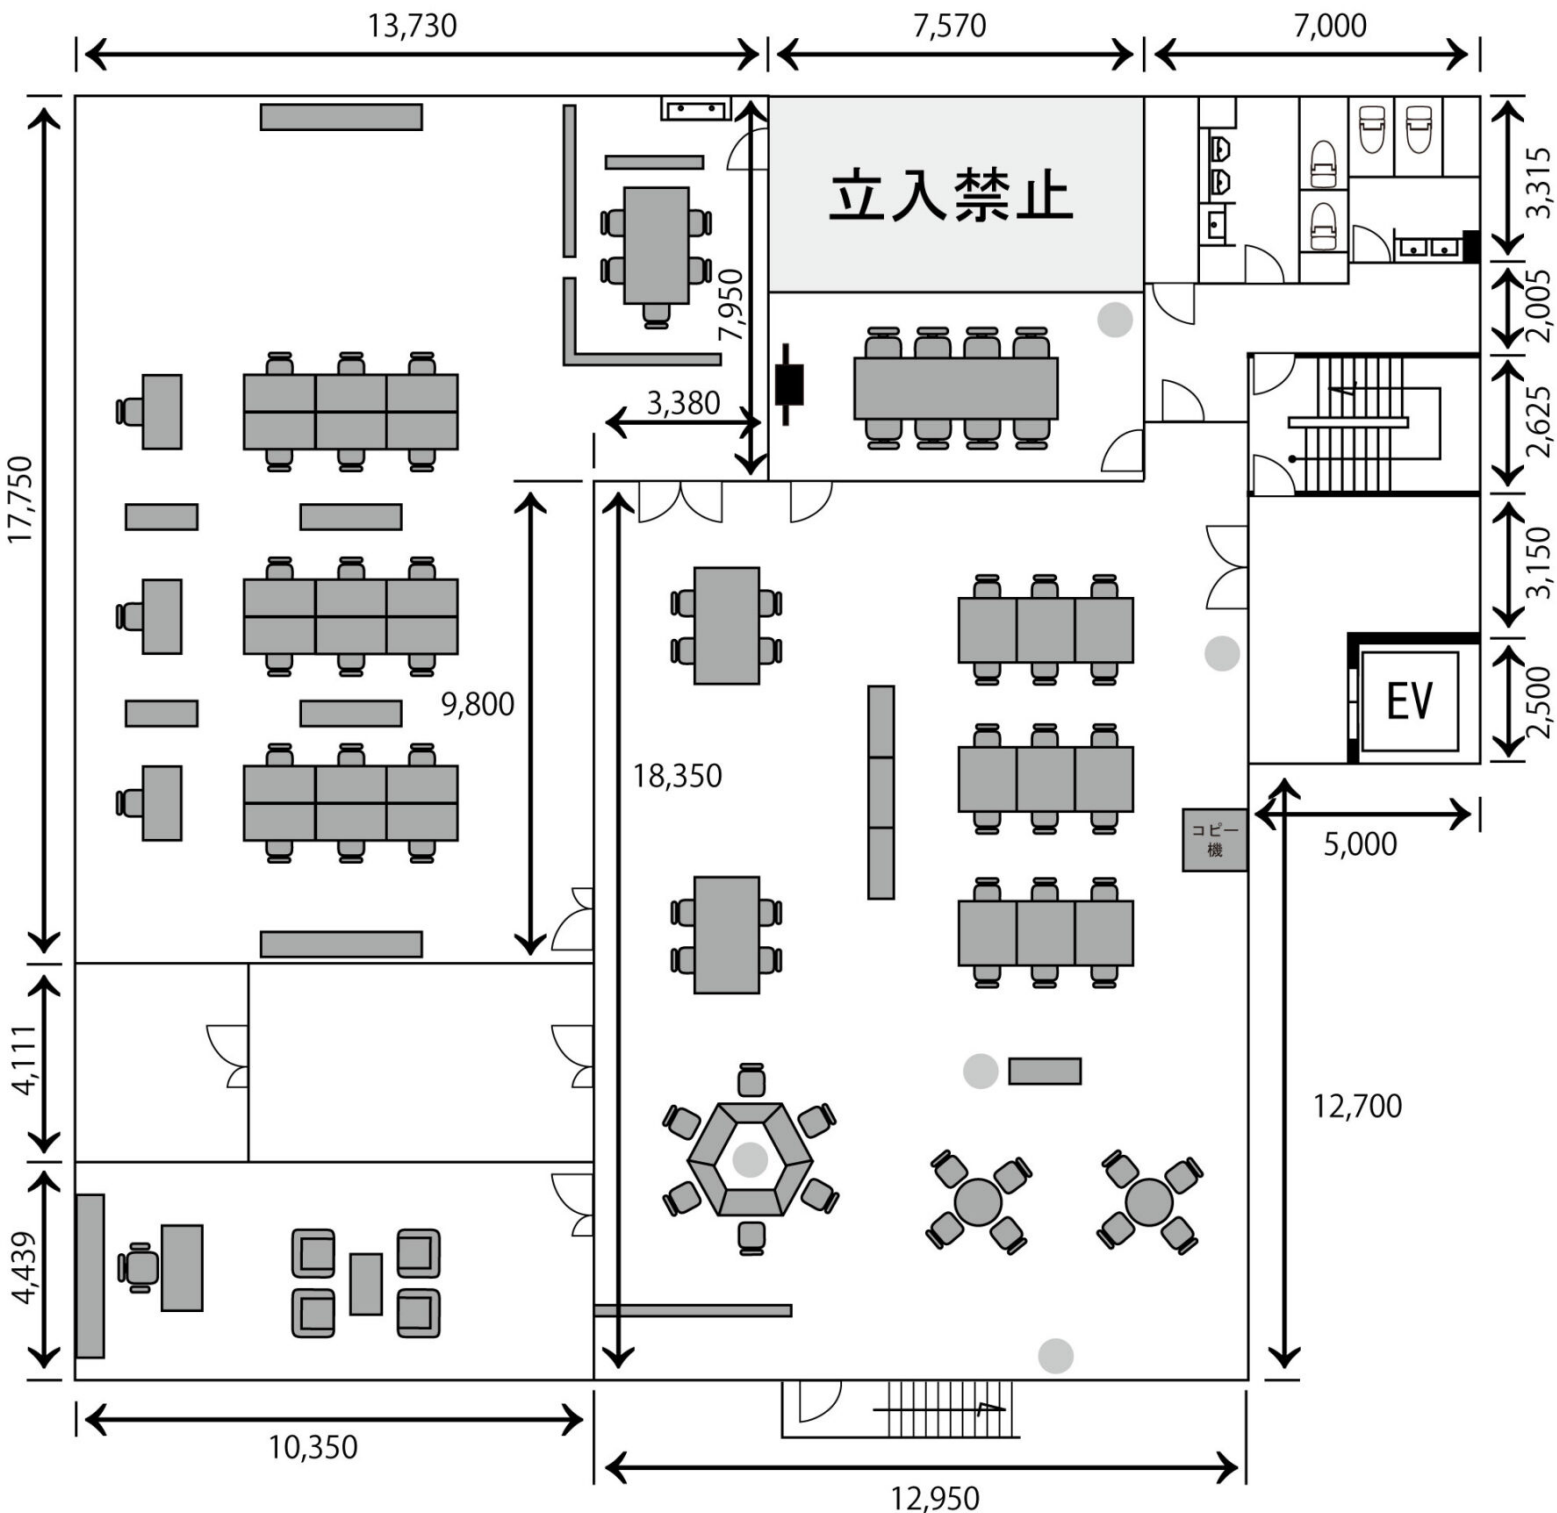

戸田オフィススタジオ

〒335-0034 埼玉県戸田市笹目3丁目1-1-5 堀内印刷ビル 3F

JR 戸田公園駅：国際興業バス「下笹目」行 笹目東小学校下車 徒歩5分

JR 戸田駅：国際興業バス「北戸田駅」行 児童センター入口下車 徒歩5分 または 徒歩25分

利用時間：24時間使用可能

記載単位：mm