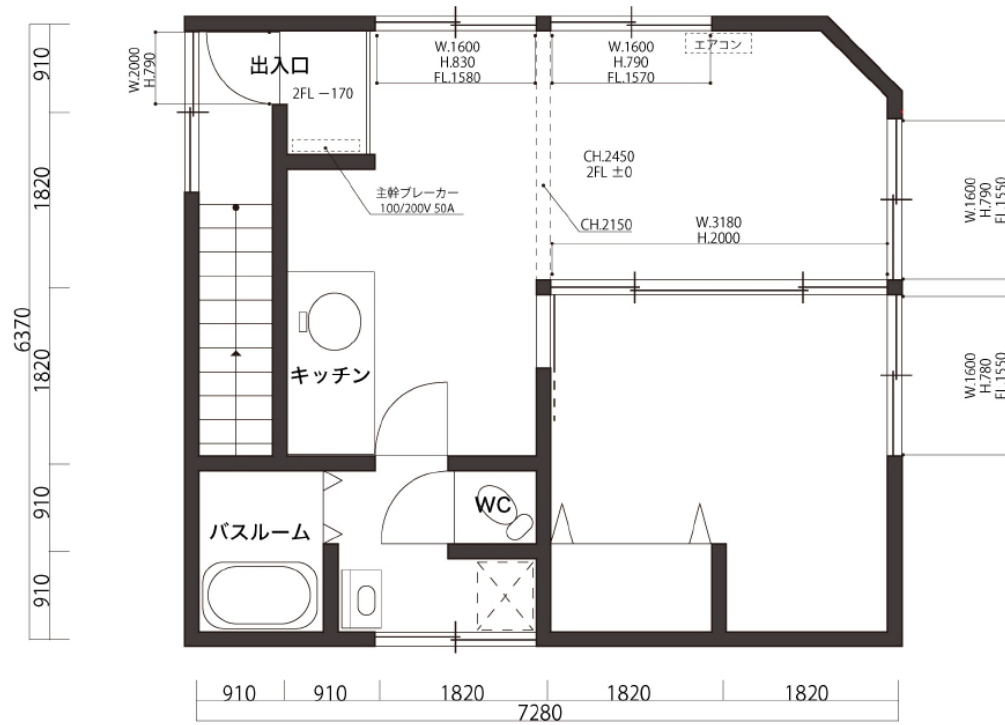

旧海岸スタジオ 第4スタジオ

旧海岸スタジオ 第11スタジオ

旧海岸スタジオ 第12スタジオ

控室 2F (旧海岸第 4,11,12 スタジオ) 1/50 平面図

旧海岸スタジオ 第 4,11,12 スタジオ 屋上