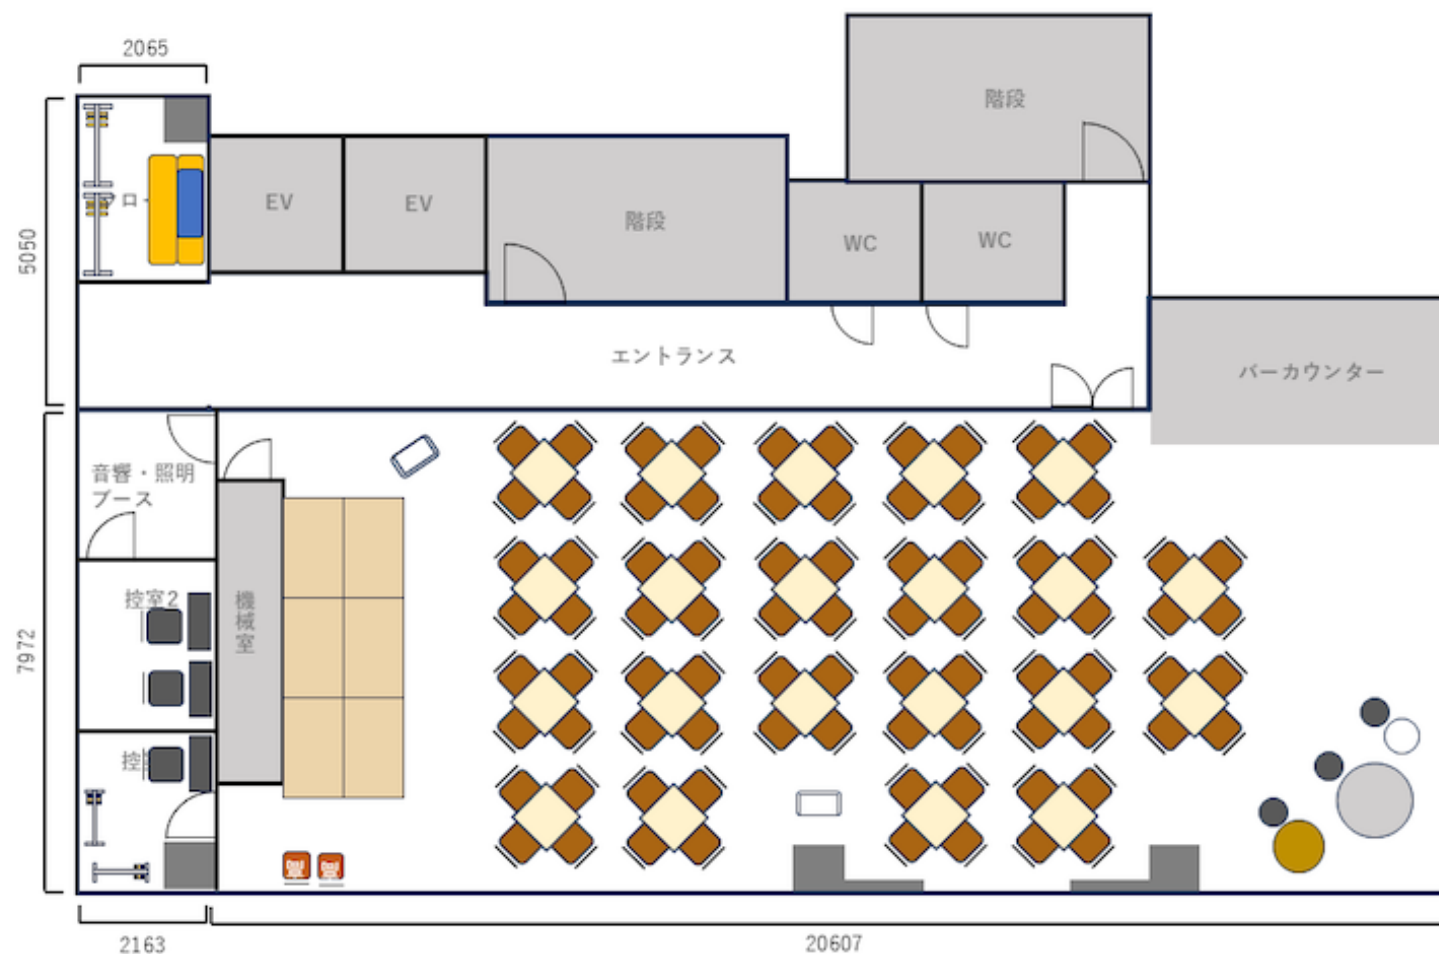

新橋8Fデフォルトレイアウト 84名着席

備品サイズ

常設机×21

※収納時2つ重ね

常設椅子×84

※収納時最大7つ重ね

移動式ステージ

司会台×2

丸机×大中小 各1

ハンガーラック×2 ※ハンガー150個

クローク長机×2

ハイチェア×2

荷物カゴ×20

延長コード×3

丸机×3

控室備品

控室機×3 ※机の上に女優ミラー×2

控室ハンガーラック×2

控室椅子×3