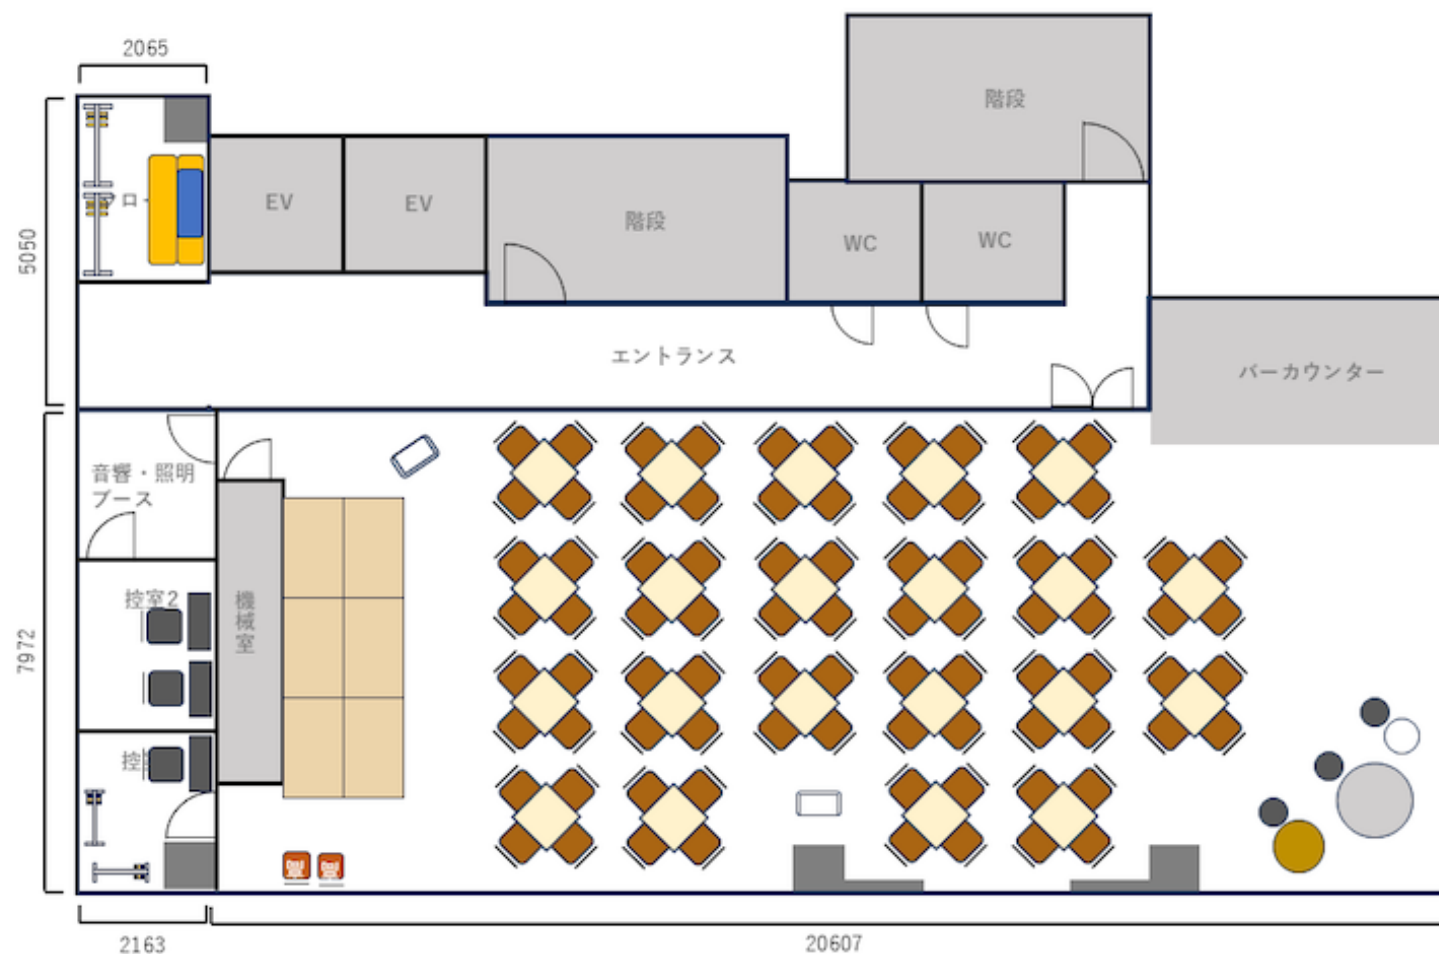

新橋8Fデフォルトレイアウト 84名着席

備品サイズ

常設机×21

※収納時2つ重ね

常設椅子×84

※収納時最大7つ重ね

移動式ステージ

司会台×2

丸机×大中小 各1

ハンガーラック×2 ※ハンガー150個

クロック長机×2

ハイチェア×2

荷物カゴ×20

延長コード×3

丸机×3

控室備品

控室机×3 ※机の上に女優ミラー×2

控室ハンガーラック×2

控室椅子×3