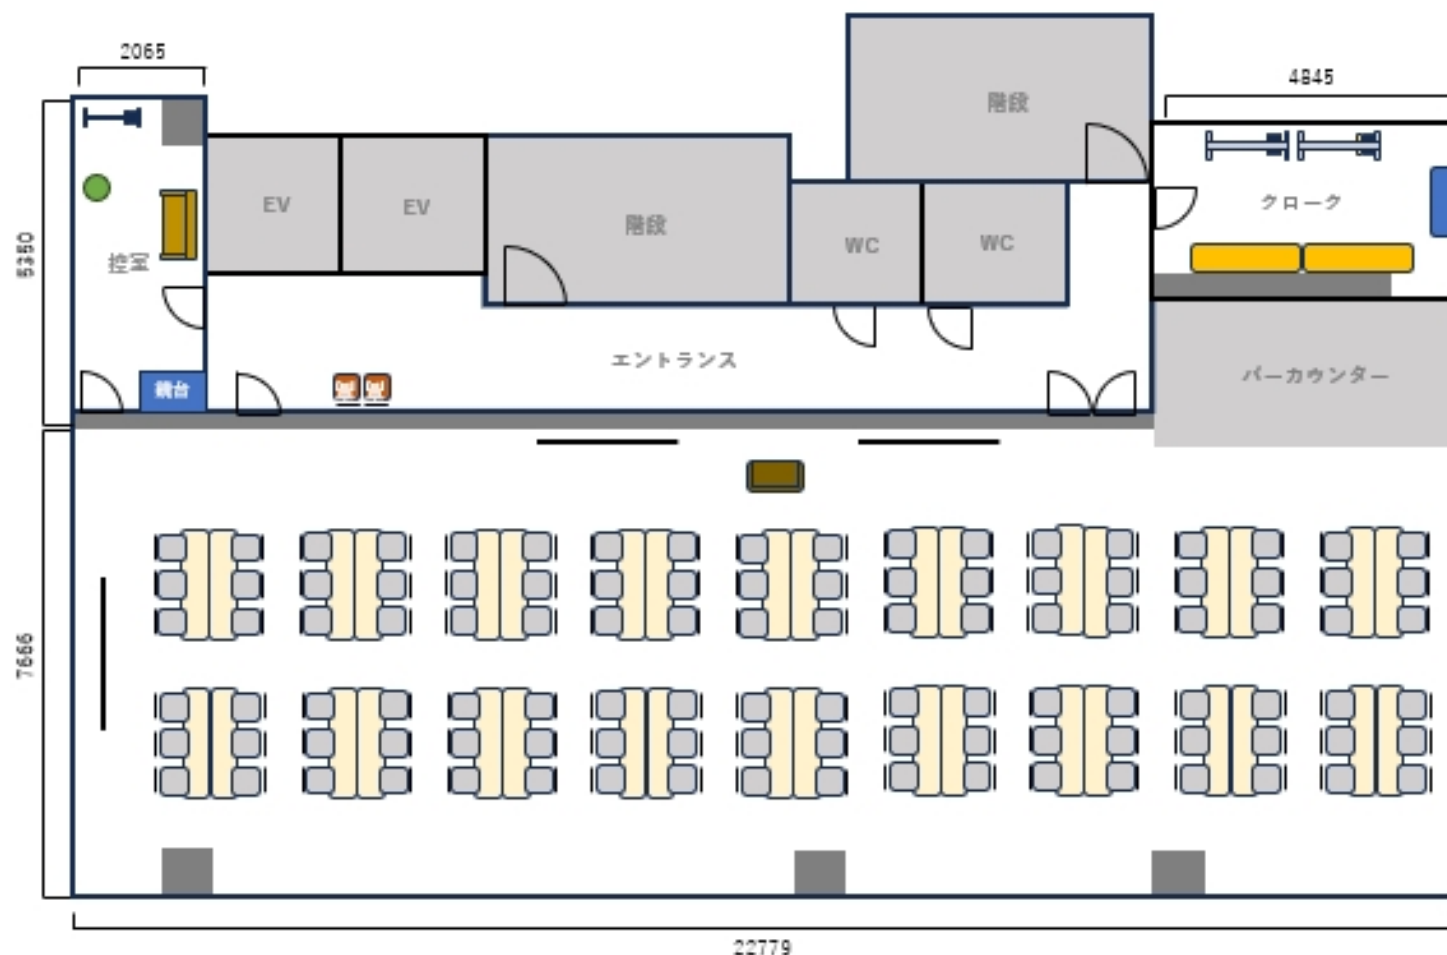

## 新橋5F・新デフォルトレイアウト

### 備品サイズ

- 常設机×36
- 常設椅子×108
- ハンガーラック×2 ※ハンガー150個
- クローク長机×2
- ハイチェア×2
- 司会台×1
- 荷物カゴ×20
- 延長コード×3

# 島型レイアウト 6名島×18島=108席

# 縦長レイアウト 108席