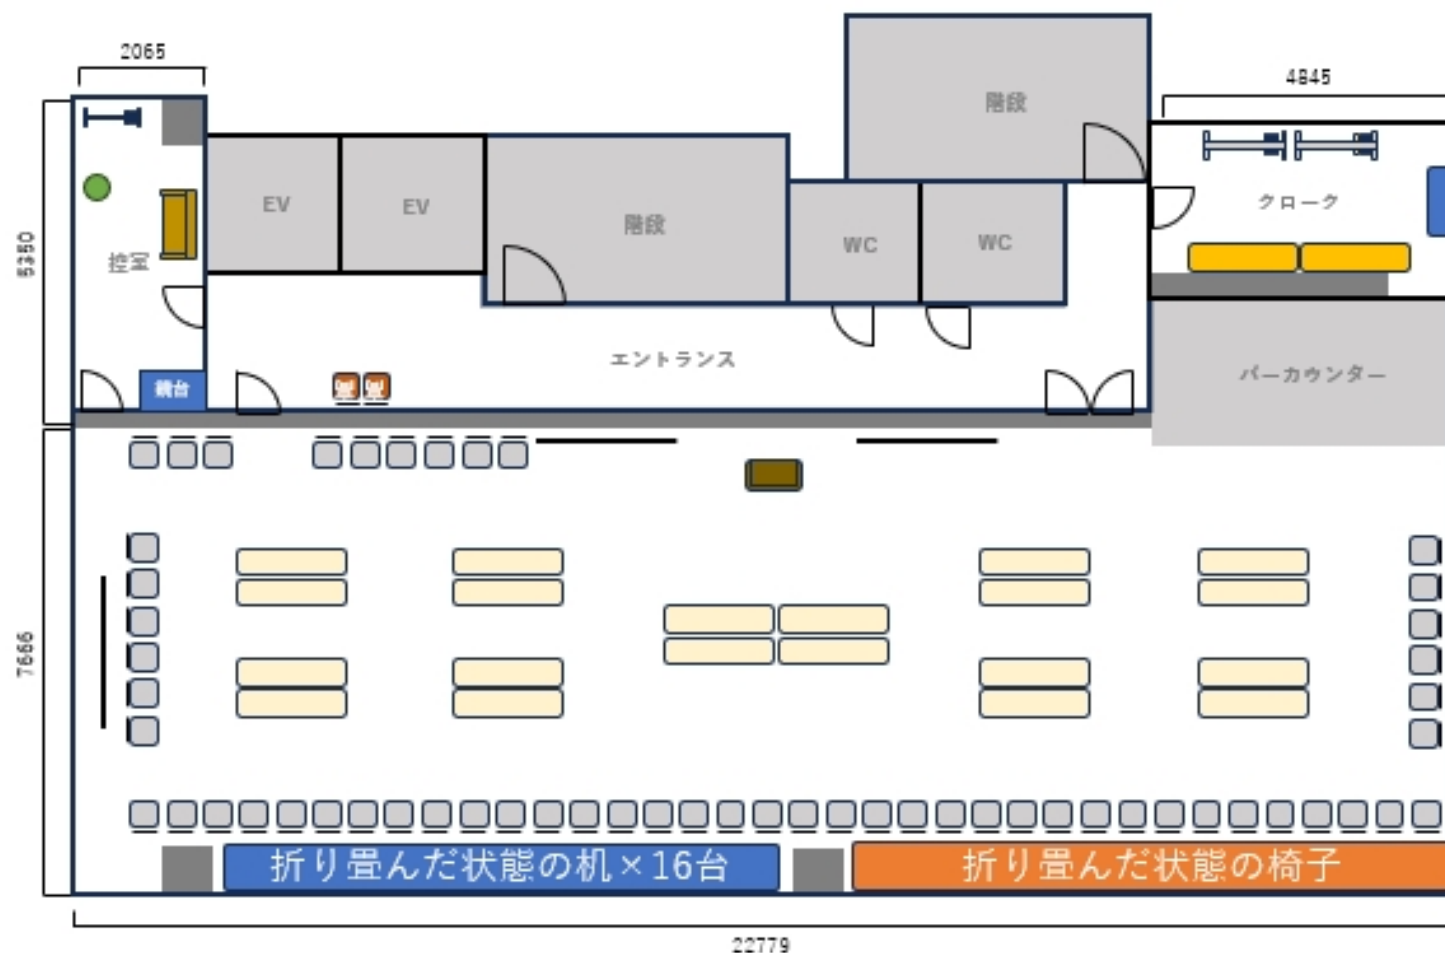

# 縦長レイアウト 108席

## 備品サイズ

- 常設机 × 36
- 常設椅子 × 108
- ハンガーラック × 2 ※ハンガー150個
- クローク長机 × 2
- ハイチェア × 2
- 司会台 × 1
- 荷物カゴ × 20
- 延長コード × 3

# 半立食レイアウト