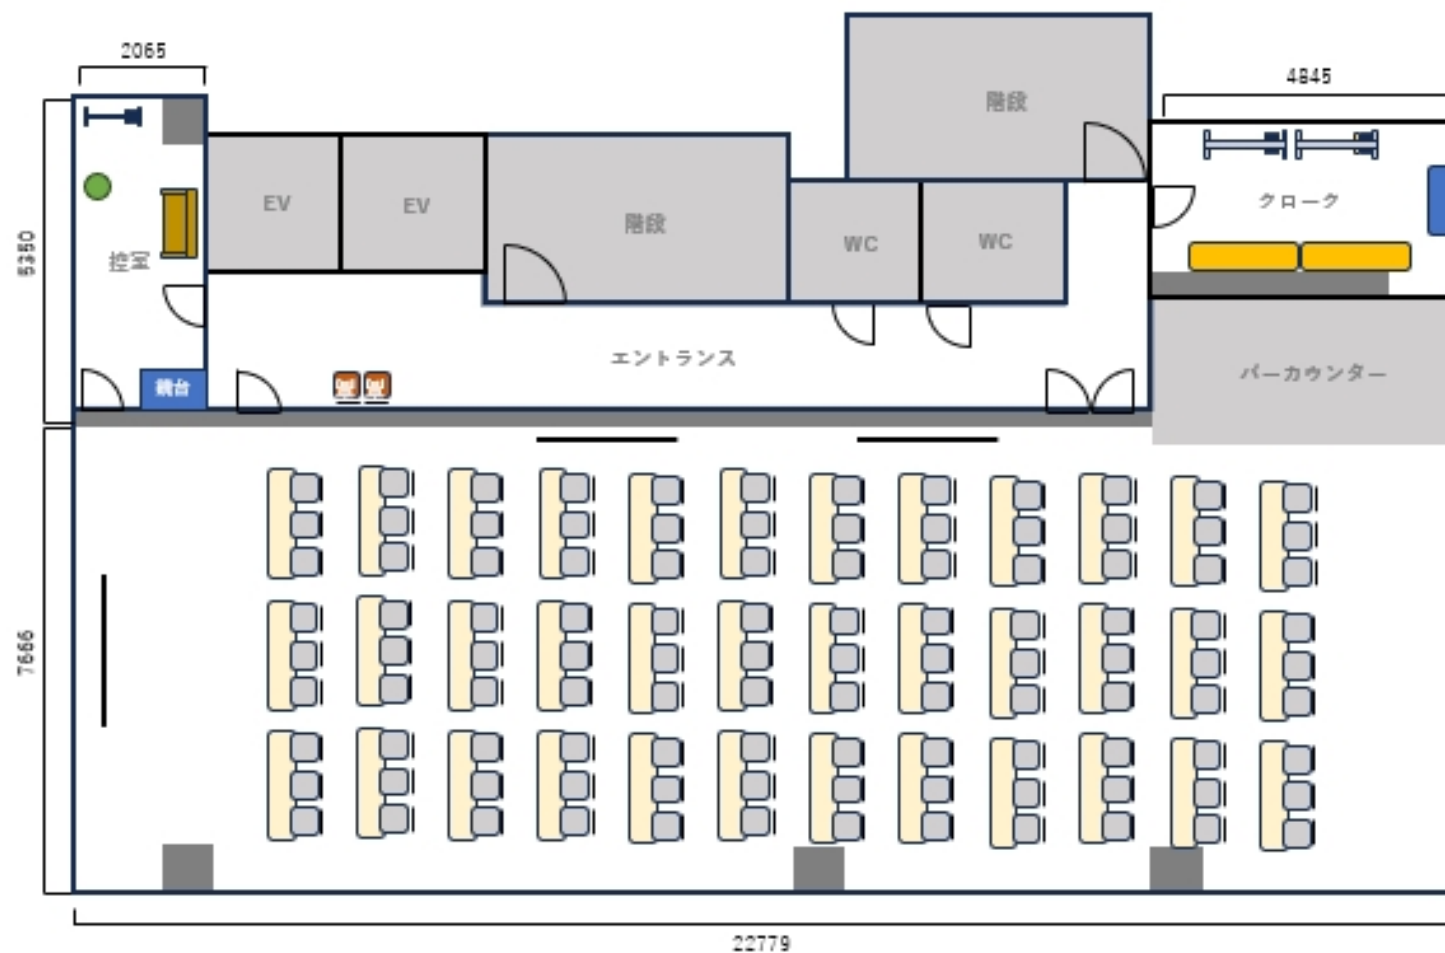

### 控室備品

- 控室ソファ×1
- 控室ハンガーラック×1
- 控室サイドテーブル×1

# 島型レイアウト 6名島×18島=108席

## 備品サイズ

- 常設机 × 36
- 常設椅子 × 108
- ハンガーラック × 2 ※ハンガー150個
- クローク長机 × 2
- ハイチェア × 2
- 司会台 × 1
- 荷物カゴ × 20
- 延長コード × 3

# 縦長レイアウト 108席