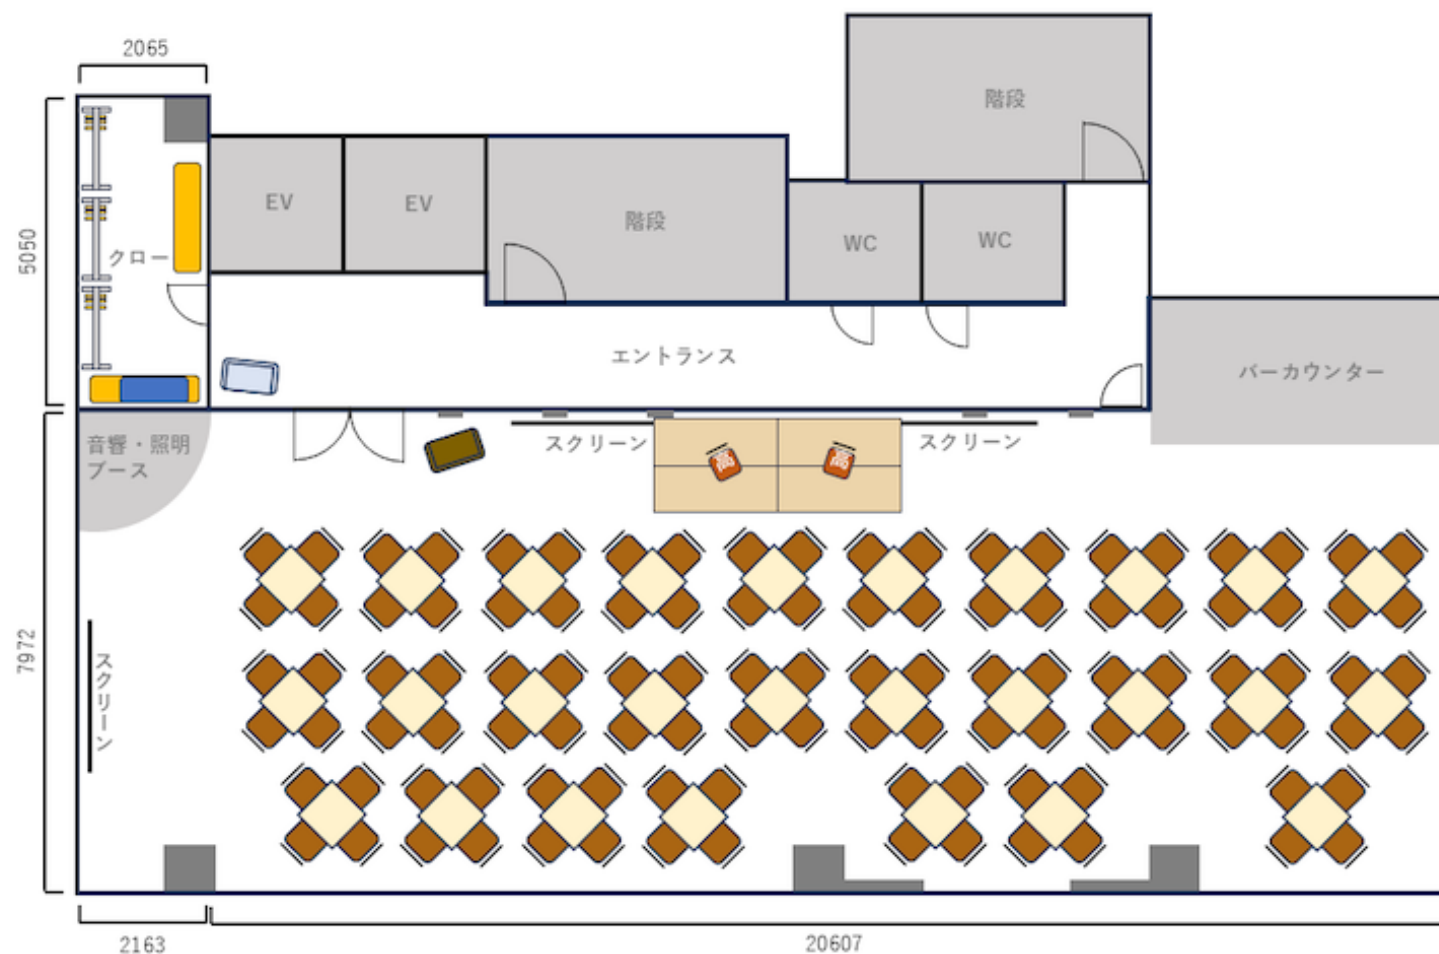

新橋7Fデフォルトレイアウト 108名着席

備品サイズ

- 常設机 × 27
 ※収納時2つ重ね
- 常設椅子 × 108
 ※収納時最大7つ重ね
- 移動式ステージ

- ハンガーラック × 3 ※ハンガー150個

- クローク長机 × 2

- ハイチェア × 2

- 司会台 × 1

- 受付台 × 1

- 荷物カゴ × 20

- 延長コード × 3
