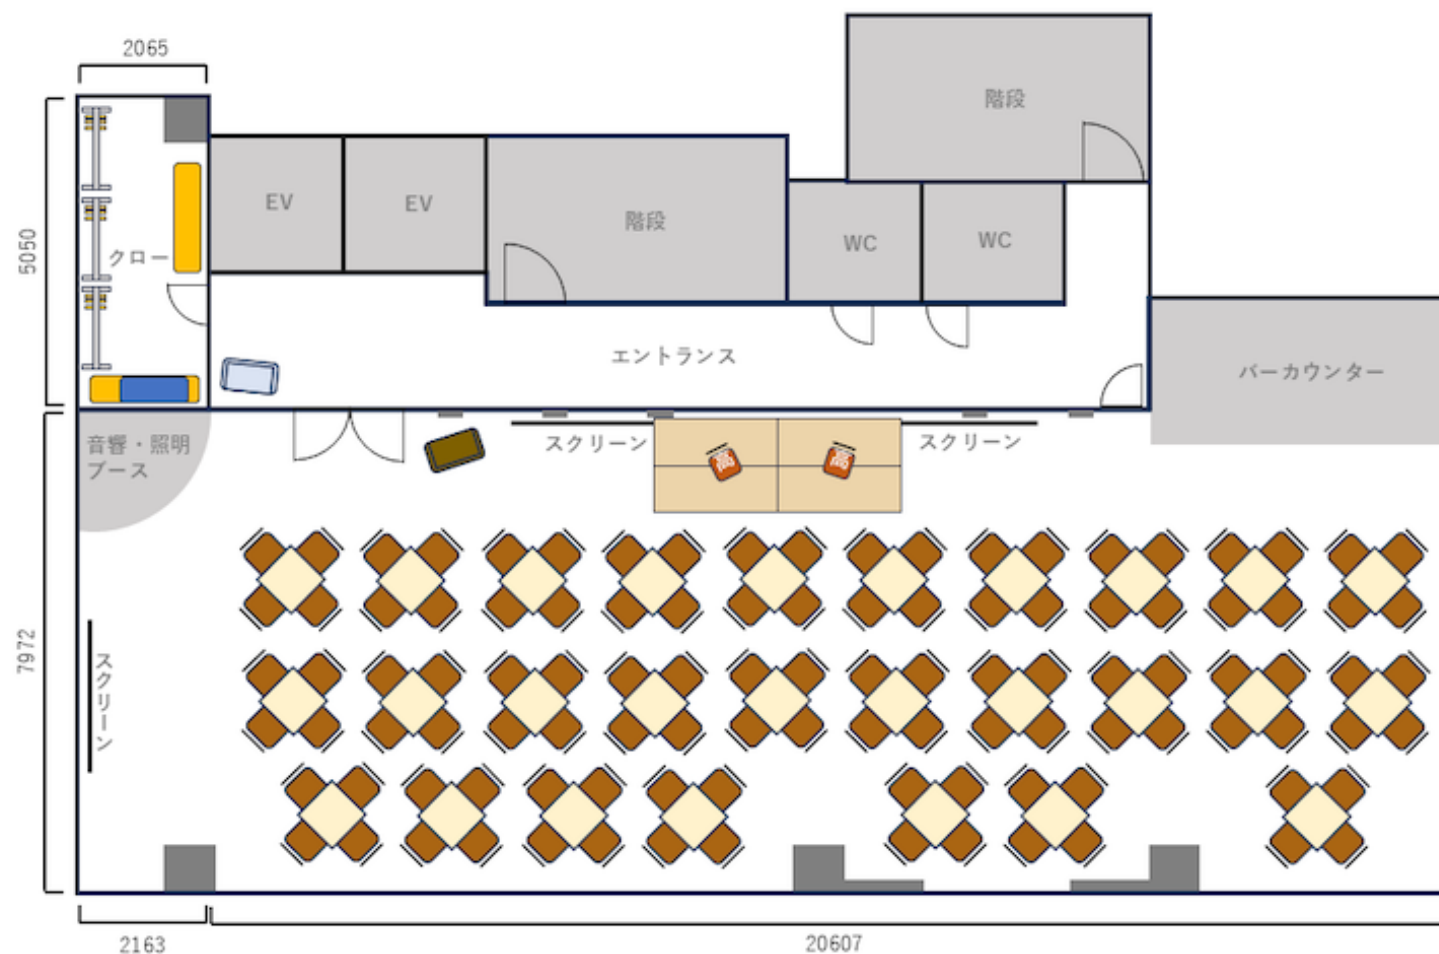

新橋7Fデフォルトレイアウト 108名着席

備品サイズ

- 常設机 × 27
 ※収納時2つ重ね
- 常設椅子 × 108
 ※収納時最大7つ重ね
- 移動式ステージ

- ハンガーラック × 3 ※ハンガー150個

- クロール長机 × 2

- ハイチェア × 2

- 司会台 × 1

- 受付台 × 1

- 荷物カゴ × 20

- 延長コード × 3
