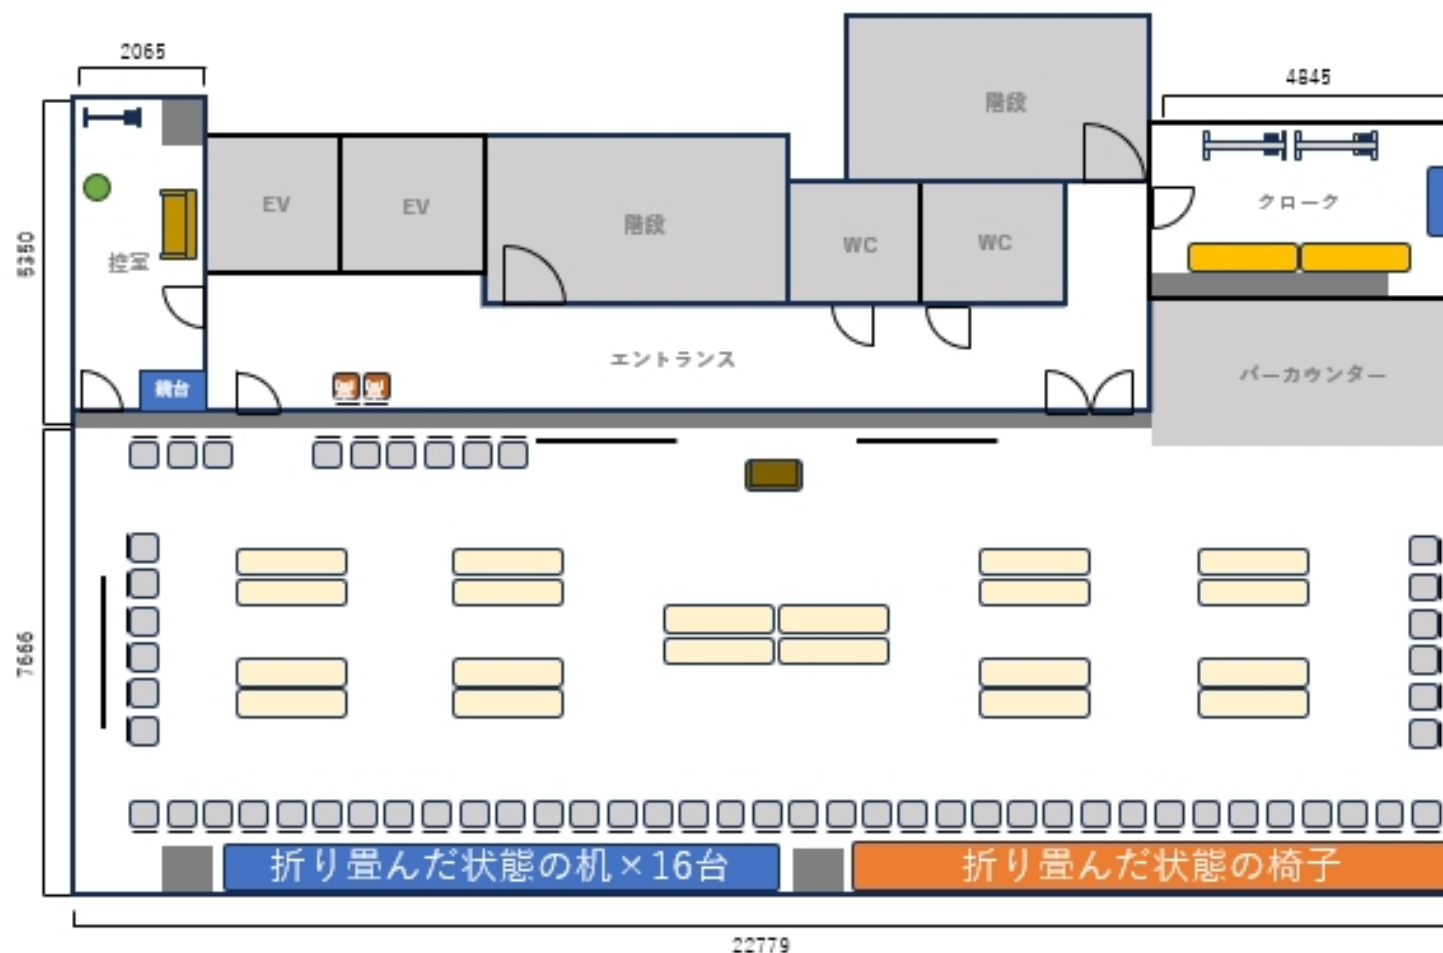

新橋4Fデフォルトレイアウト

備品サイズ

- 常設机 × 36
- 常設椅子 × 108
- ハンガーラック × 2 ※ハンガー150個
- クローク長机 × 2
- ハイチェア × 2
- 司会台 × 1
- 高物カゴ × 20
- 延長コード × 3

控室備品

- 控室ソファ × 1
- 控室ハンガーラック × 1
- 控室サイドテーブル × 1

縦長レイアウト 108席

備品サイズ

常設机 × 36

控室ソファ × 1

控室ハンガーラック × 1

控室サイドテーブル × 1

島型レイアウト 6名島×18島=108席

備品サイズ

- 常設机 × 36
- 常設椅子 × 108
- ハンガーラック × 2 ※ハンガー150個
- クローク長机 × 2
- ハイチェア × 2
- 司会台 × 1
- 荷物カゴ × 20
- 延長コード × 3

控室備品

- 控室ソファ × 1
- 控室ハンガーラック × 1
- 控室サイドテーブル × 1

半立食レイアウト

備品サイズ

- 常設机 × 36
- 常設椅子 × 108
- ハンガーラック × 2 ※ハンガー150個
- クローク長机 × 2
- ハイチェア × 2
- 司会台 × 1
- 荷物カゴ × 20
- 延長コード × 3

控室備品

- 控室ソファ × 1
- 控室ハンガーラック × 1
- 控室サイドテーブル × 1