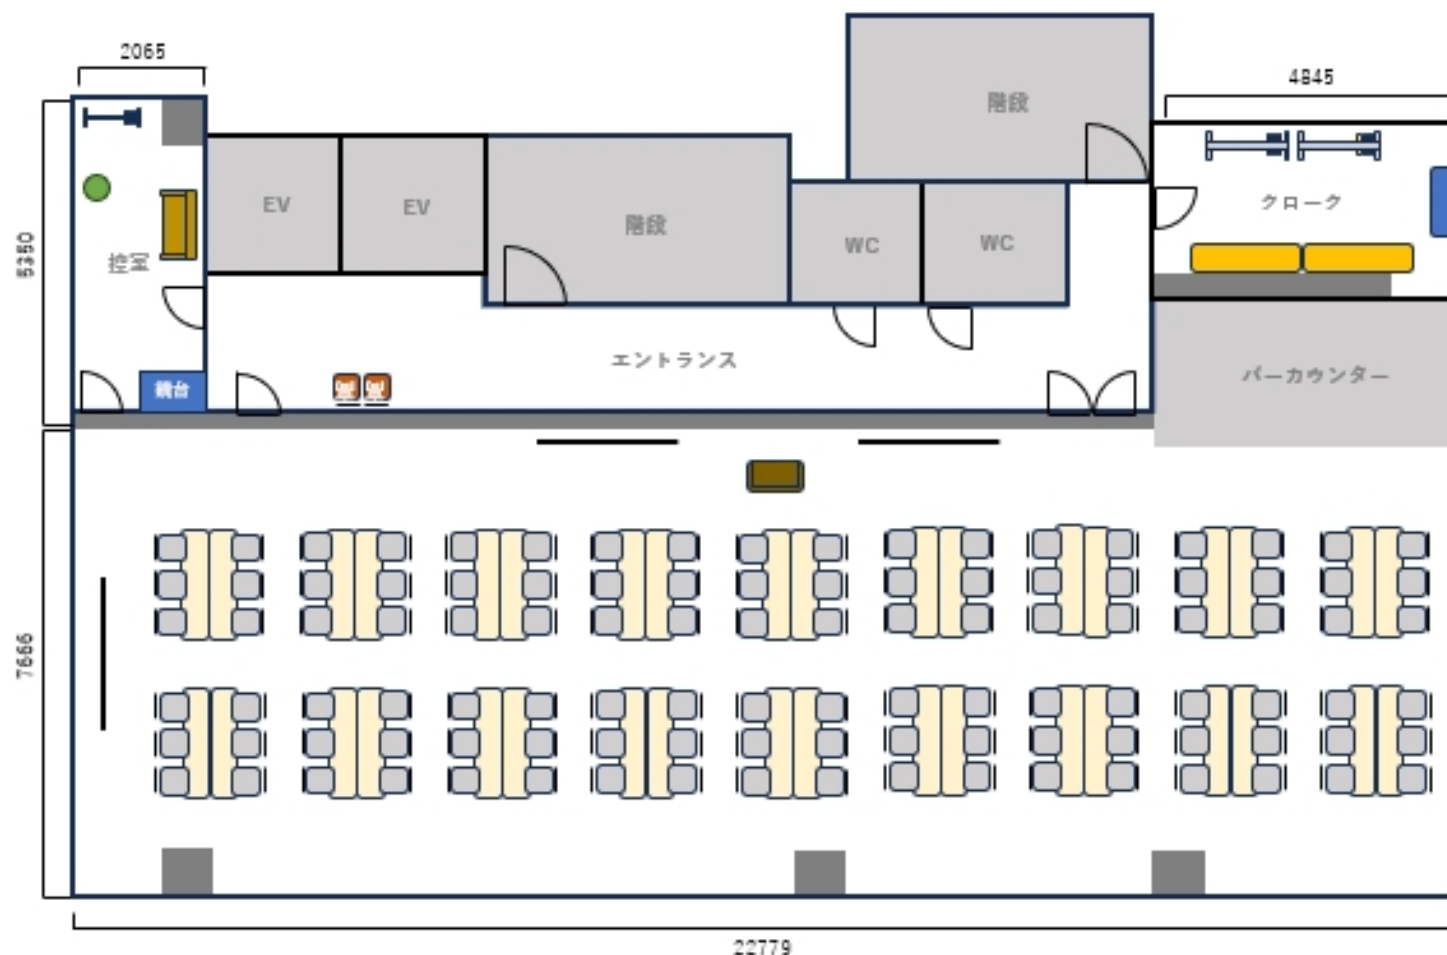

新橋4Fデフォルトレイアウト

備品サイズ

- 常設机 × 36
- 常設椅子 × 108
- ハンガーラック × 2 ※ハンガー150個
- クローク長机 × 2
- ハイチェア × 2
- 司会台 × 1
- 高物カゴ × 20
- 延長コード × 3

控室備品

- 控室ソファ × 1
- 控室ハンガーラック × 1
- 控室サイドテーブル × 1

縦長レイアウト 108席

備品サイズ

常設机 × 36

控室ソファ × 1

控室ハンガーラック × 1

控室サイドテーブル × 1

島型レイアウト 6名島×18島=108席

備品サイズ

- 常設机 × 36
- 常設椅子 × 108
- ハンガーラック × 2 ※ハンガー150個
- クローク長机 × 2
- ハイチェア × 2
- 司会台 × 1
- 荷物カゴ × 20
- 延長コード × 3

控室備品

- 控室ソファ × 1
- 控室ハンガーラック × 1
- 控室サイドテーブル × 1

半立食レイアウト

備品サイズ

- 常設机 × 36
- 常設椅子 × 108
- ハンガーラック × 2 ※ハンガー150個
- クローク長机 × 2
- ハイチェア × 2
- 司会台 × 1
- 荷物カゴ × 20
- 延長コード × 3

控室備品

- 控室ソファ × 1
- 控室ハンガーラック × 1
- 控室サイドテーブル × 1