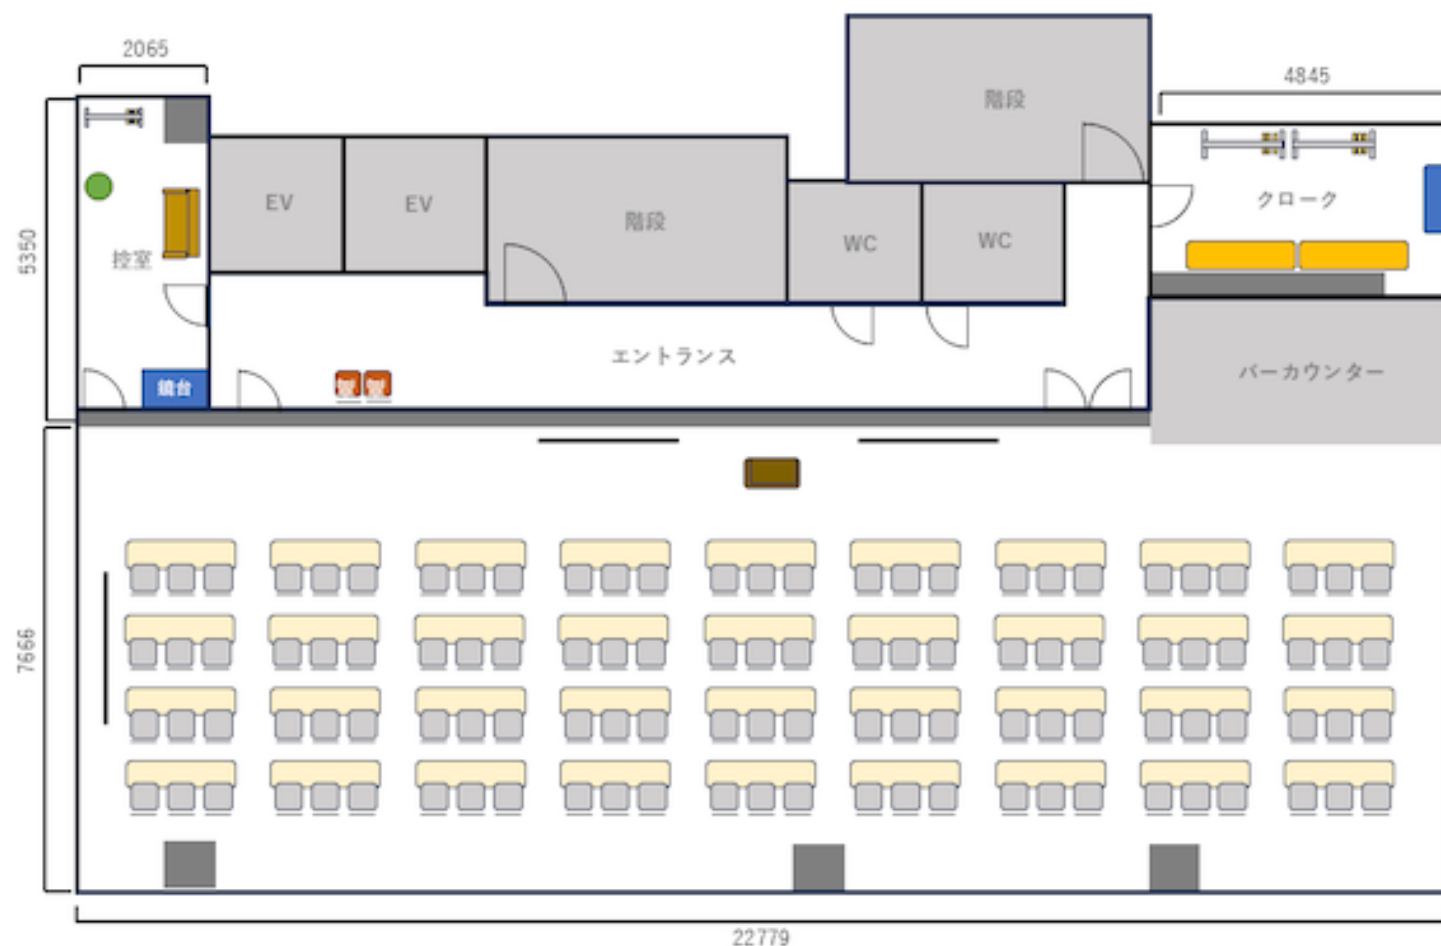

新橋4Fデフォルトレイアウト

備品サイズ

- 常設机 × 36
- 常設椅子 × 108
- ハンガーラック × 2 ※ハンガー150個
- クローク長机 × 2
- ハイチェア × 2
- 司会台 × 1
- 高物カゴ × 20
- 延長コード × 3

控室備品

- 控室ソファ × 1
- 控室ハンガーラック × 1
- 控室サイドテーブル × 1

縦長レイアウト 108席

備品サイズ

常設机 × 36

常設椅子 × 108

ハンガーラック × 2 ※ハンガー150個

クローク長机 × 2

ハイチェア × 2

荷物カゴ × 20

司会台 × 1

延長コード × 3

控室備品

控室ソファ × 1

控室ハンガーラック × 1

控室サイドテーブル × 1

島型レイアウト 6名島×18島=108席

備品サイズ

- 常設机 × 36
- 常設椅子 × 108
- ハンガーラック × 2 ※ハンガー150個
- クローク長机 × 2
- ハイチェア × 2
- 司会台 × 1
- 荷物カゴ × 20
- 延長コード × 3

控室備品

- 控室ソファ × 1
- 控室ハンガーラック × 1
- 控室サイドテーブル × 1

半立食レイアウト

備品サイズ

- 常設机 × 36
- 常設椅子 × 108
- ハンガーラック × 2 ※ハンガー150個
- クローク長机 × 2
- ハイチェア × 2
- 司会台 × 1
- 荷物カゴ × 20
- 延長コード × 3

控室備品

- 控室ソファ × 1
- 控室ハンガーラック × 1
- 控室サイドテーブル × 1