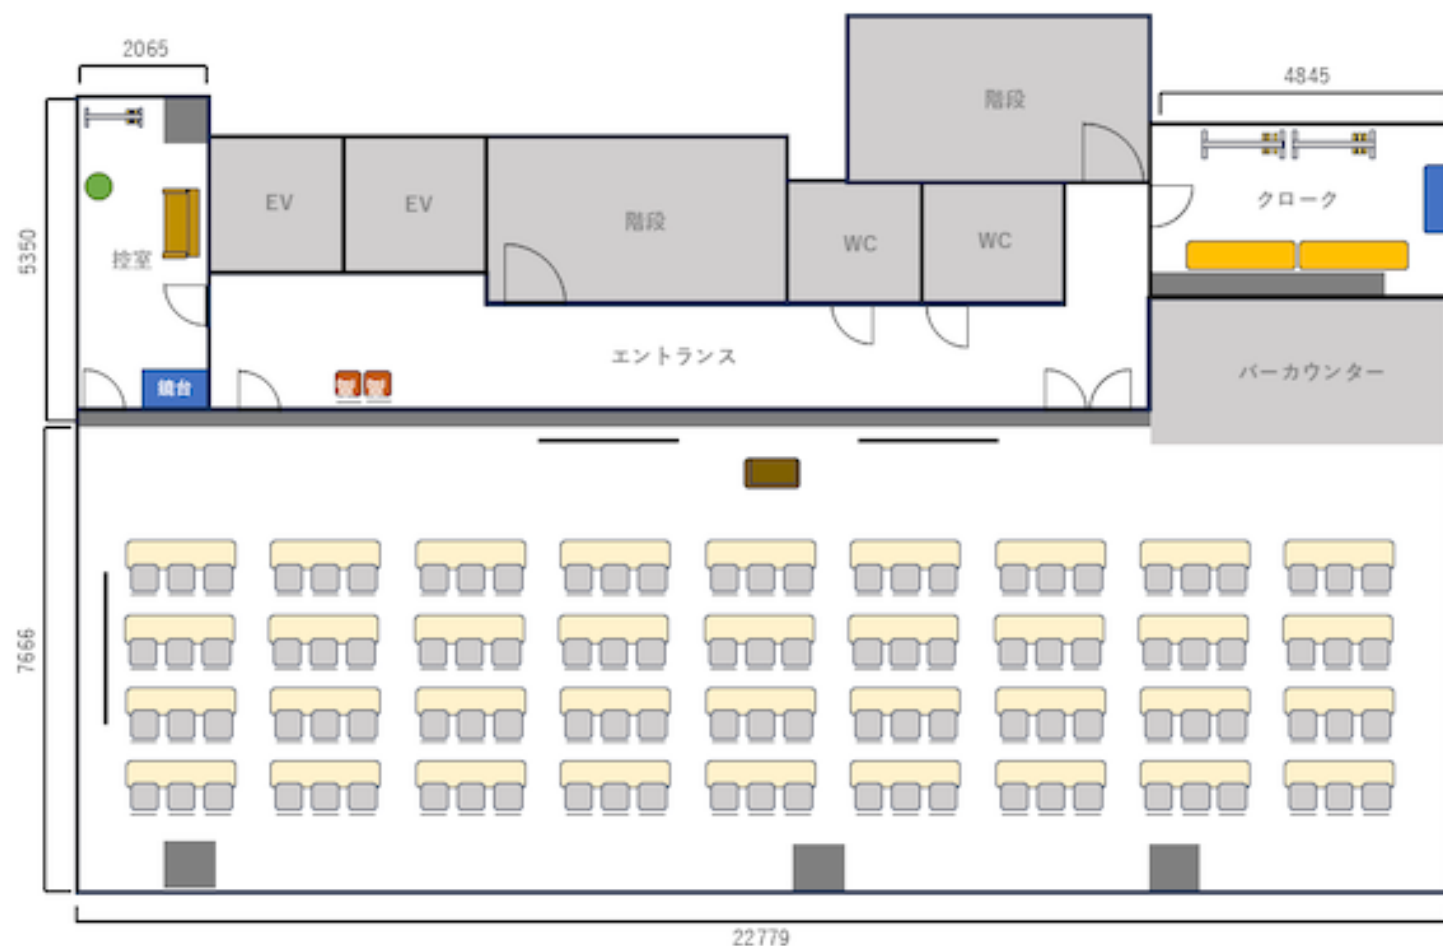

# 新橋4Fデフォルトレイアウト

## 備品サイズ

- 常設机 × 36
- 常設椅子 × 108
- ハンガーラック × 2 ※ハンガー150個
- クローク長机 × 2
- ハイチェア × 2
- 司会台 × 1
- 荷物カゴ × 20
- 延長コード × 3

# 縦長レイアウト 108席