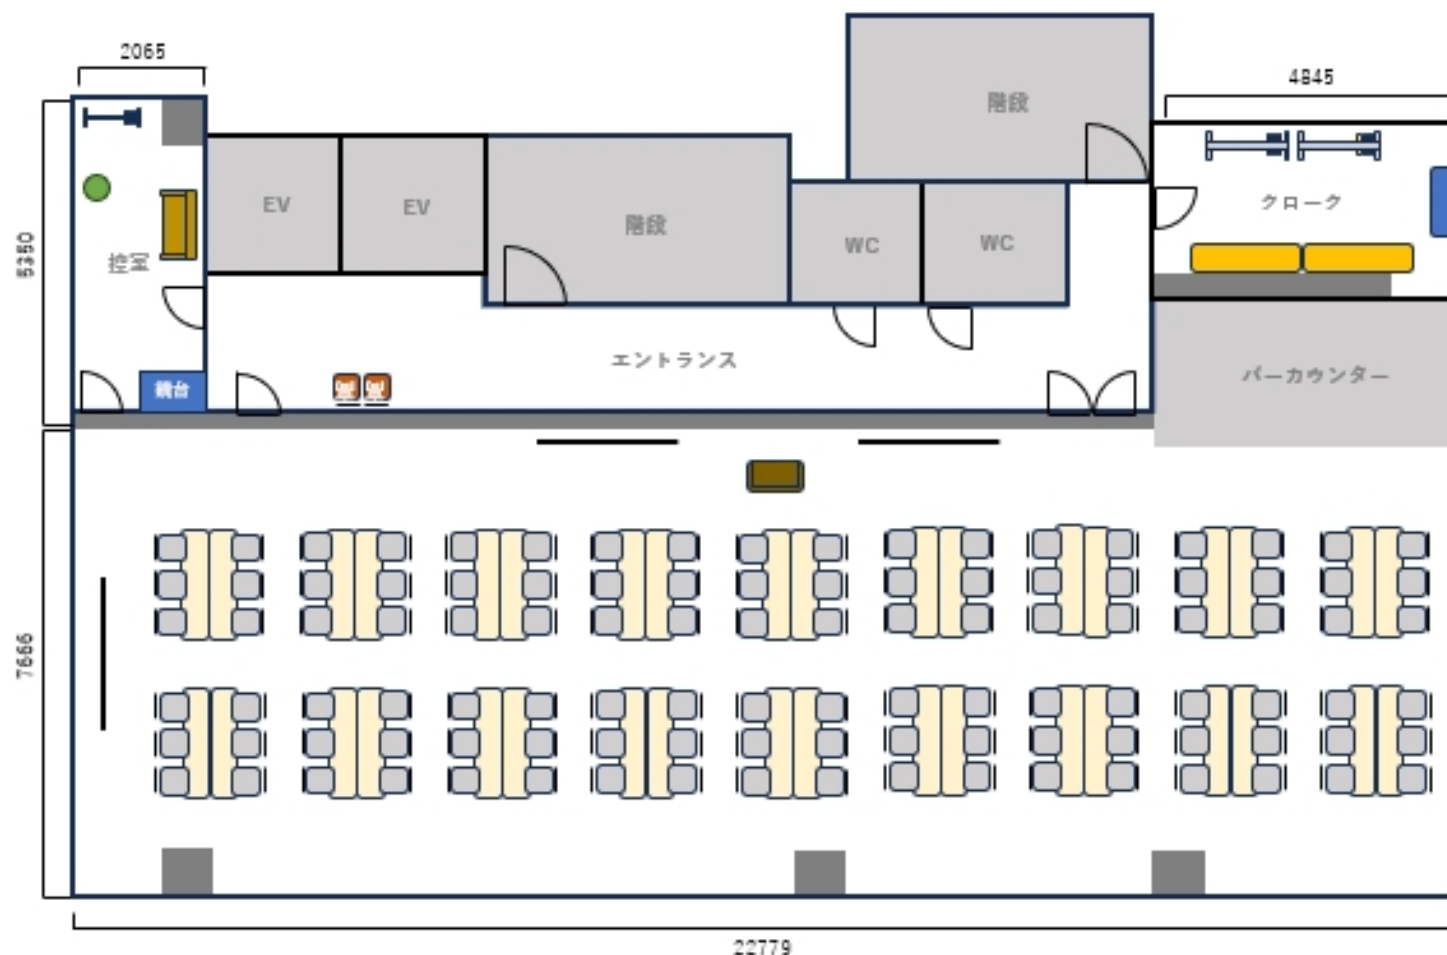

## 控室備品

控室ソファ × 1

控室ハンガーラック × 1

控室サイドテーブル × 1

# 島型レイアウト 6名島×18島=108席