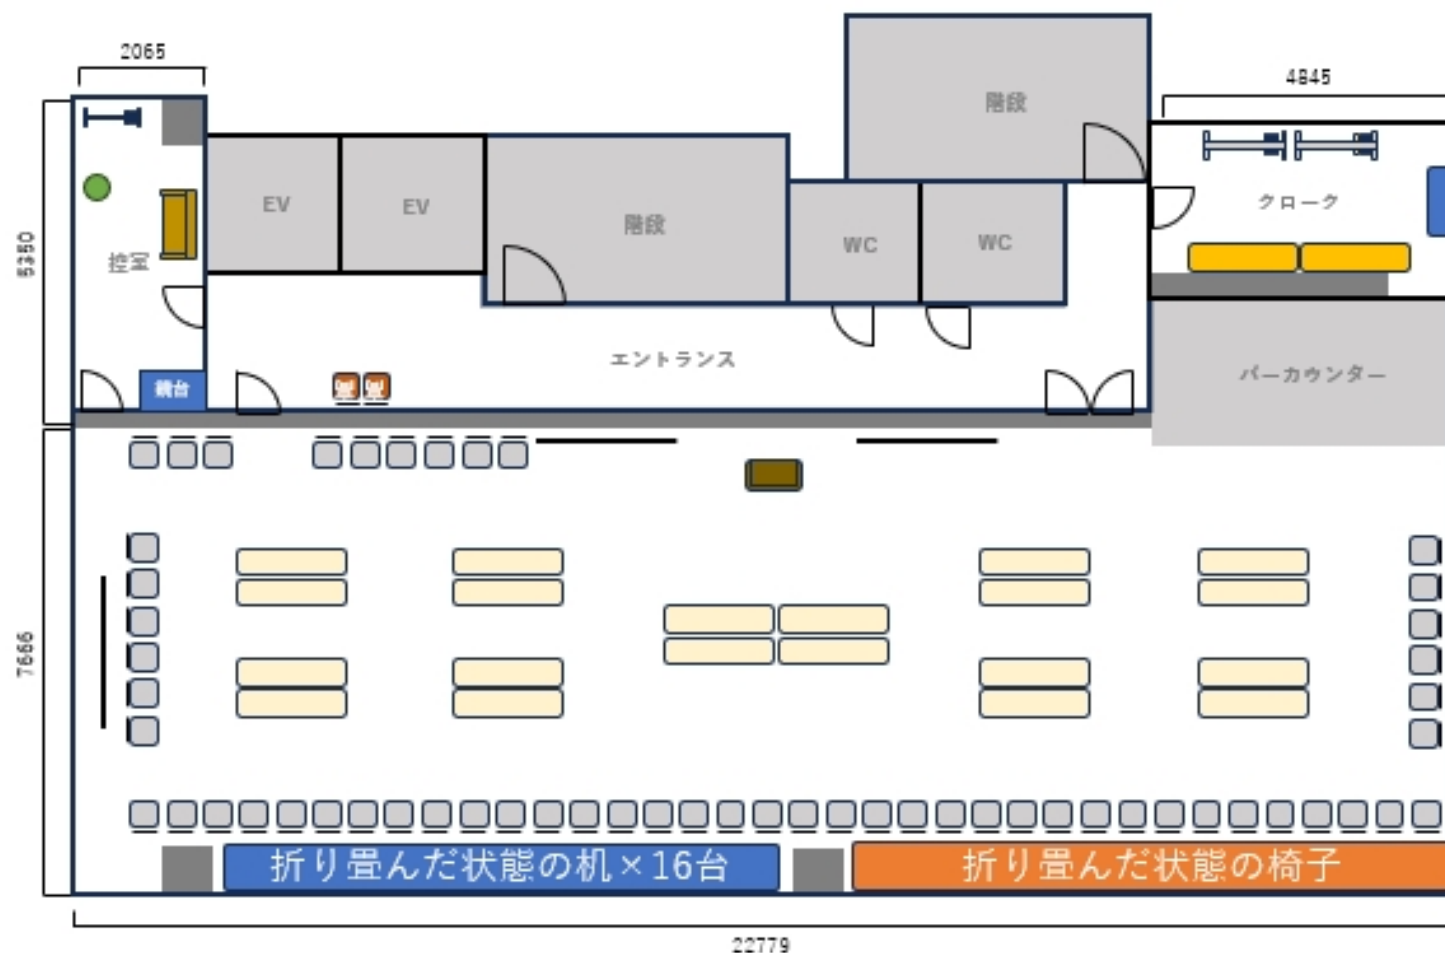

# 島型レイアウト 6名島×18島=108席

## 備品サイズ

- 常設机 × 36
- 常設椅子 × 108
- ハンガーラック × 2 ※ハンガー150個
- クローク長机 × 2
- ハイチェア × 2
- 司会台 × 1
- 荷物カゴ × 20
- 延長コード × 3

# 半立食レイアウト