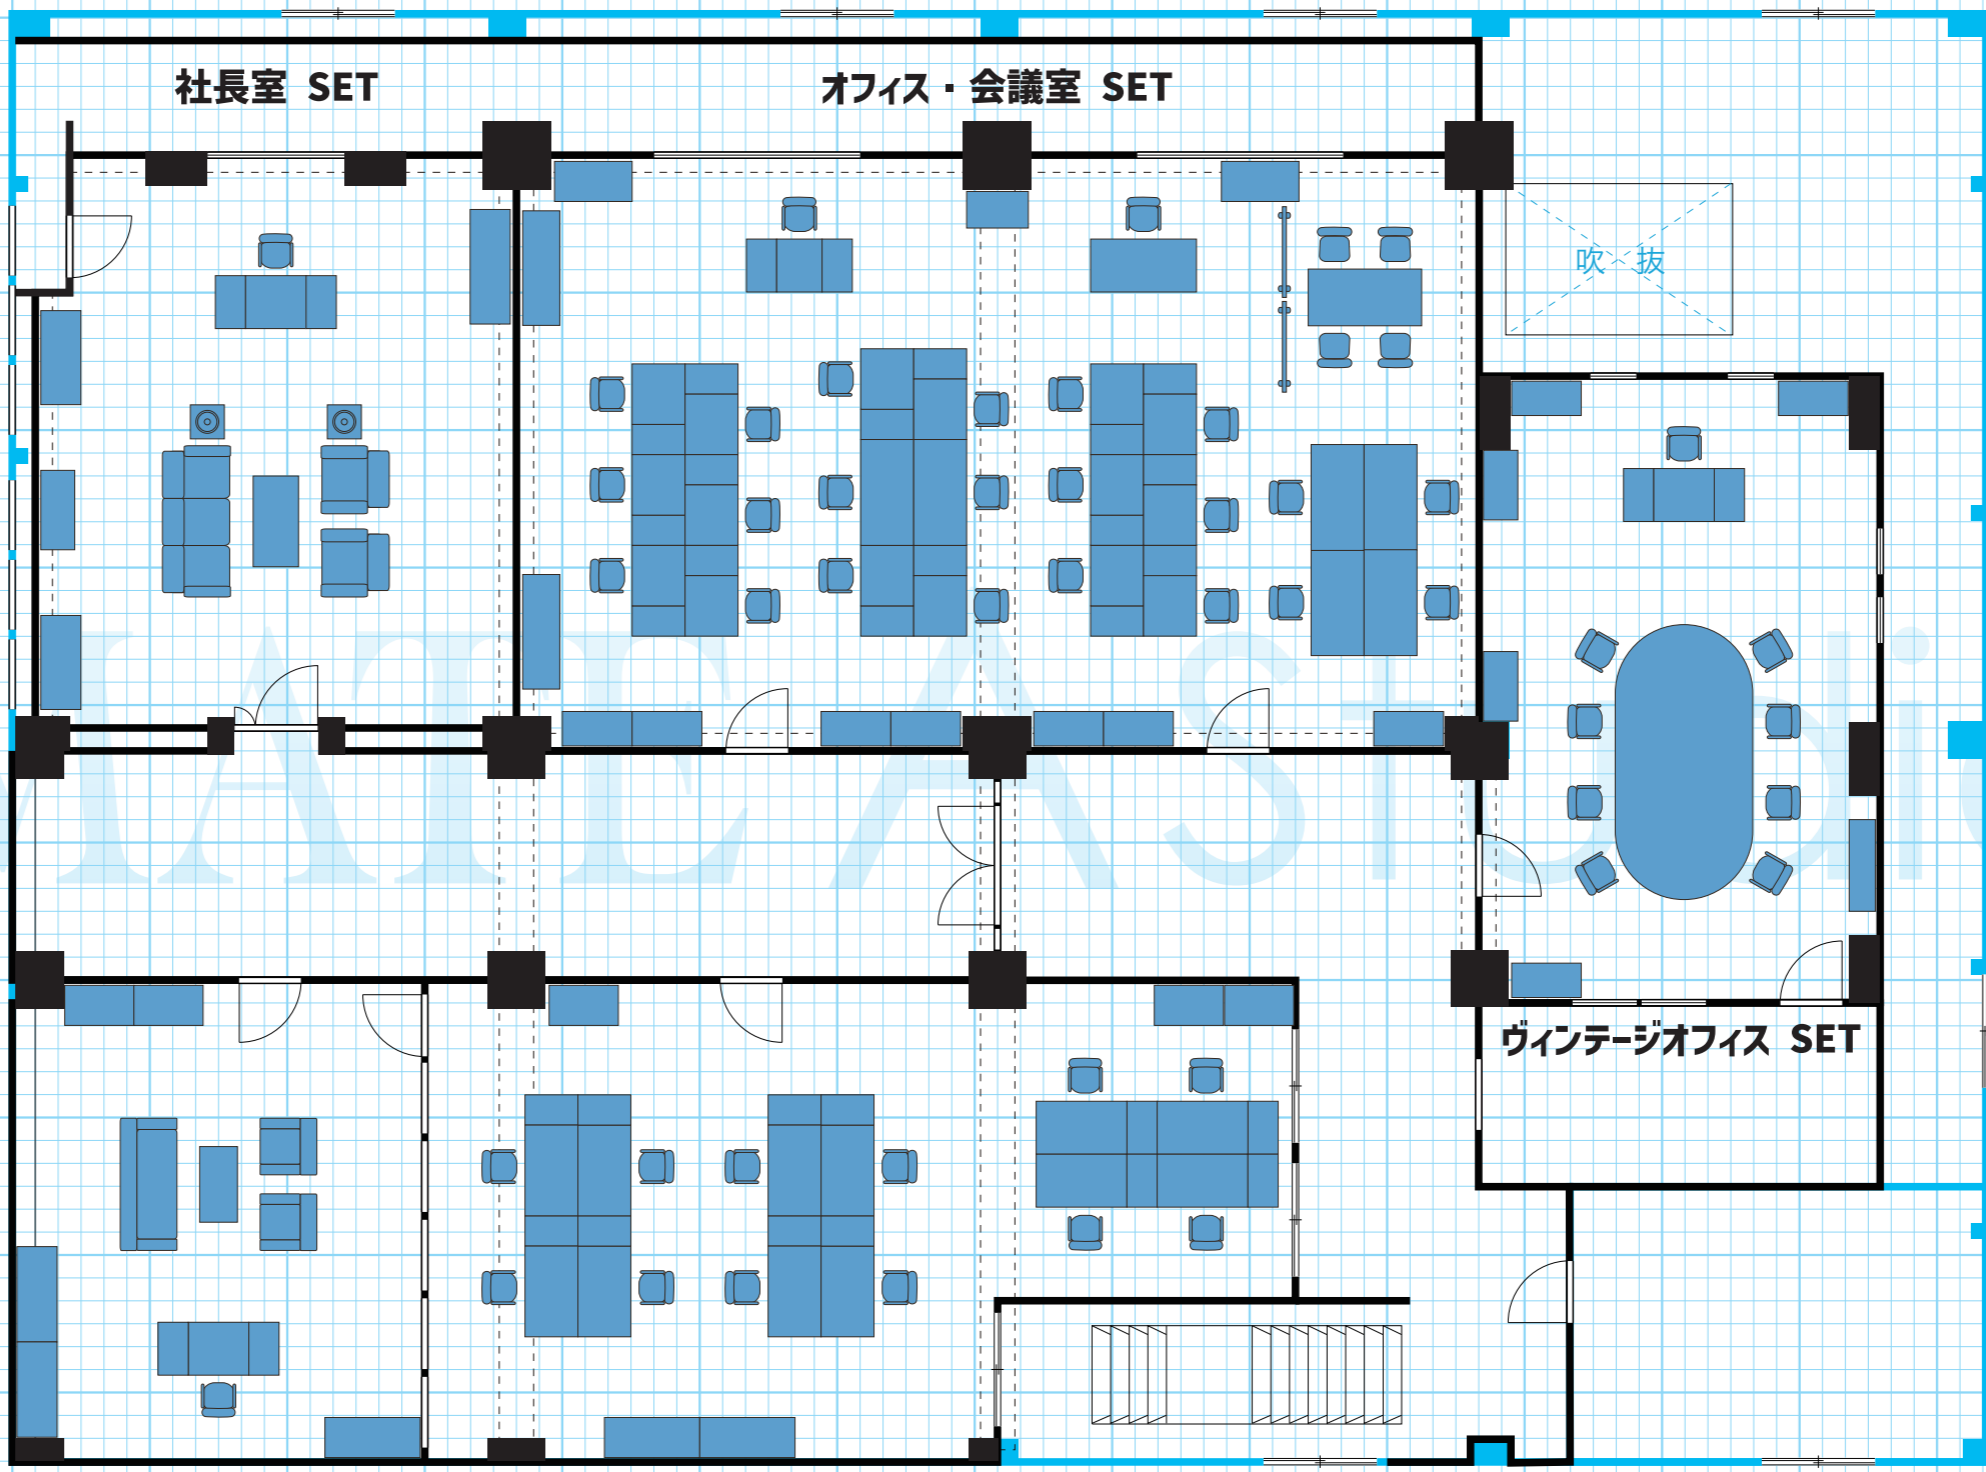

オフィス SET

ホリゾン

クラシクルーム SET

a.blue.cafe

31.5尺 (9550mm)

63尺 (19100mm)

31.5尺 (9550mm)

21.55尺 (6550mm)

21.5尺 (6500mm)

21.5尺 (6500mm)

21.55尺 (6550mm)

86.1尺 (26100mm)

31.5尺 (9550mm)

63尺 (19100mm)

31.5尺 (9550mm)

21.5尺 (6550mm)

21.5尺 (6500mm)

21.5尺 (6500mm)

21.5尺 (6550mm)

86.1尺 (26100mm)

200

3000

2000

2000

吹抜

ヴィンテージオフィス SET

社長室 SET

オフィス・会議室 SET

レトロオフィス SET