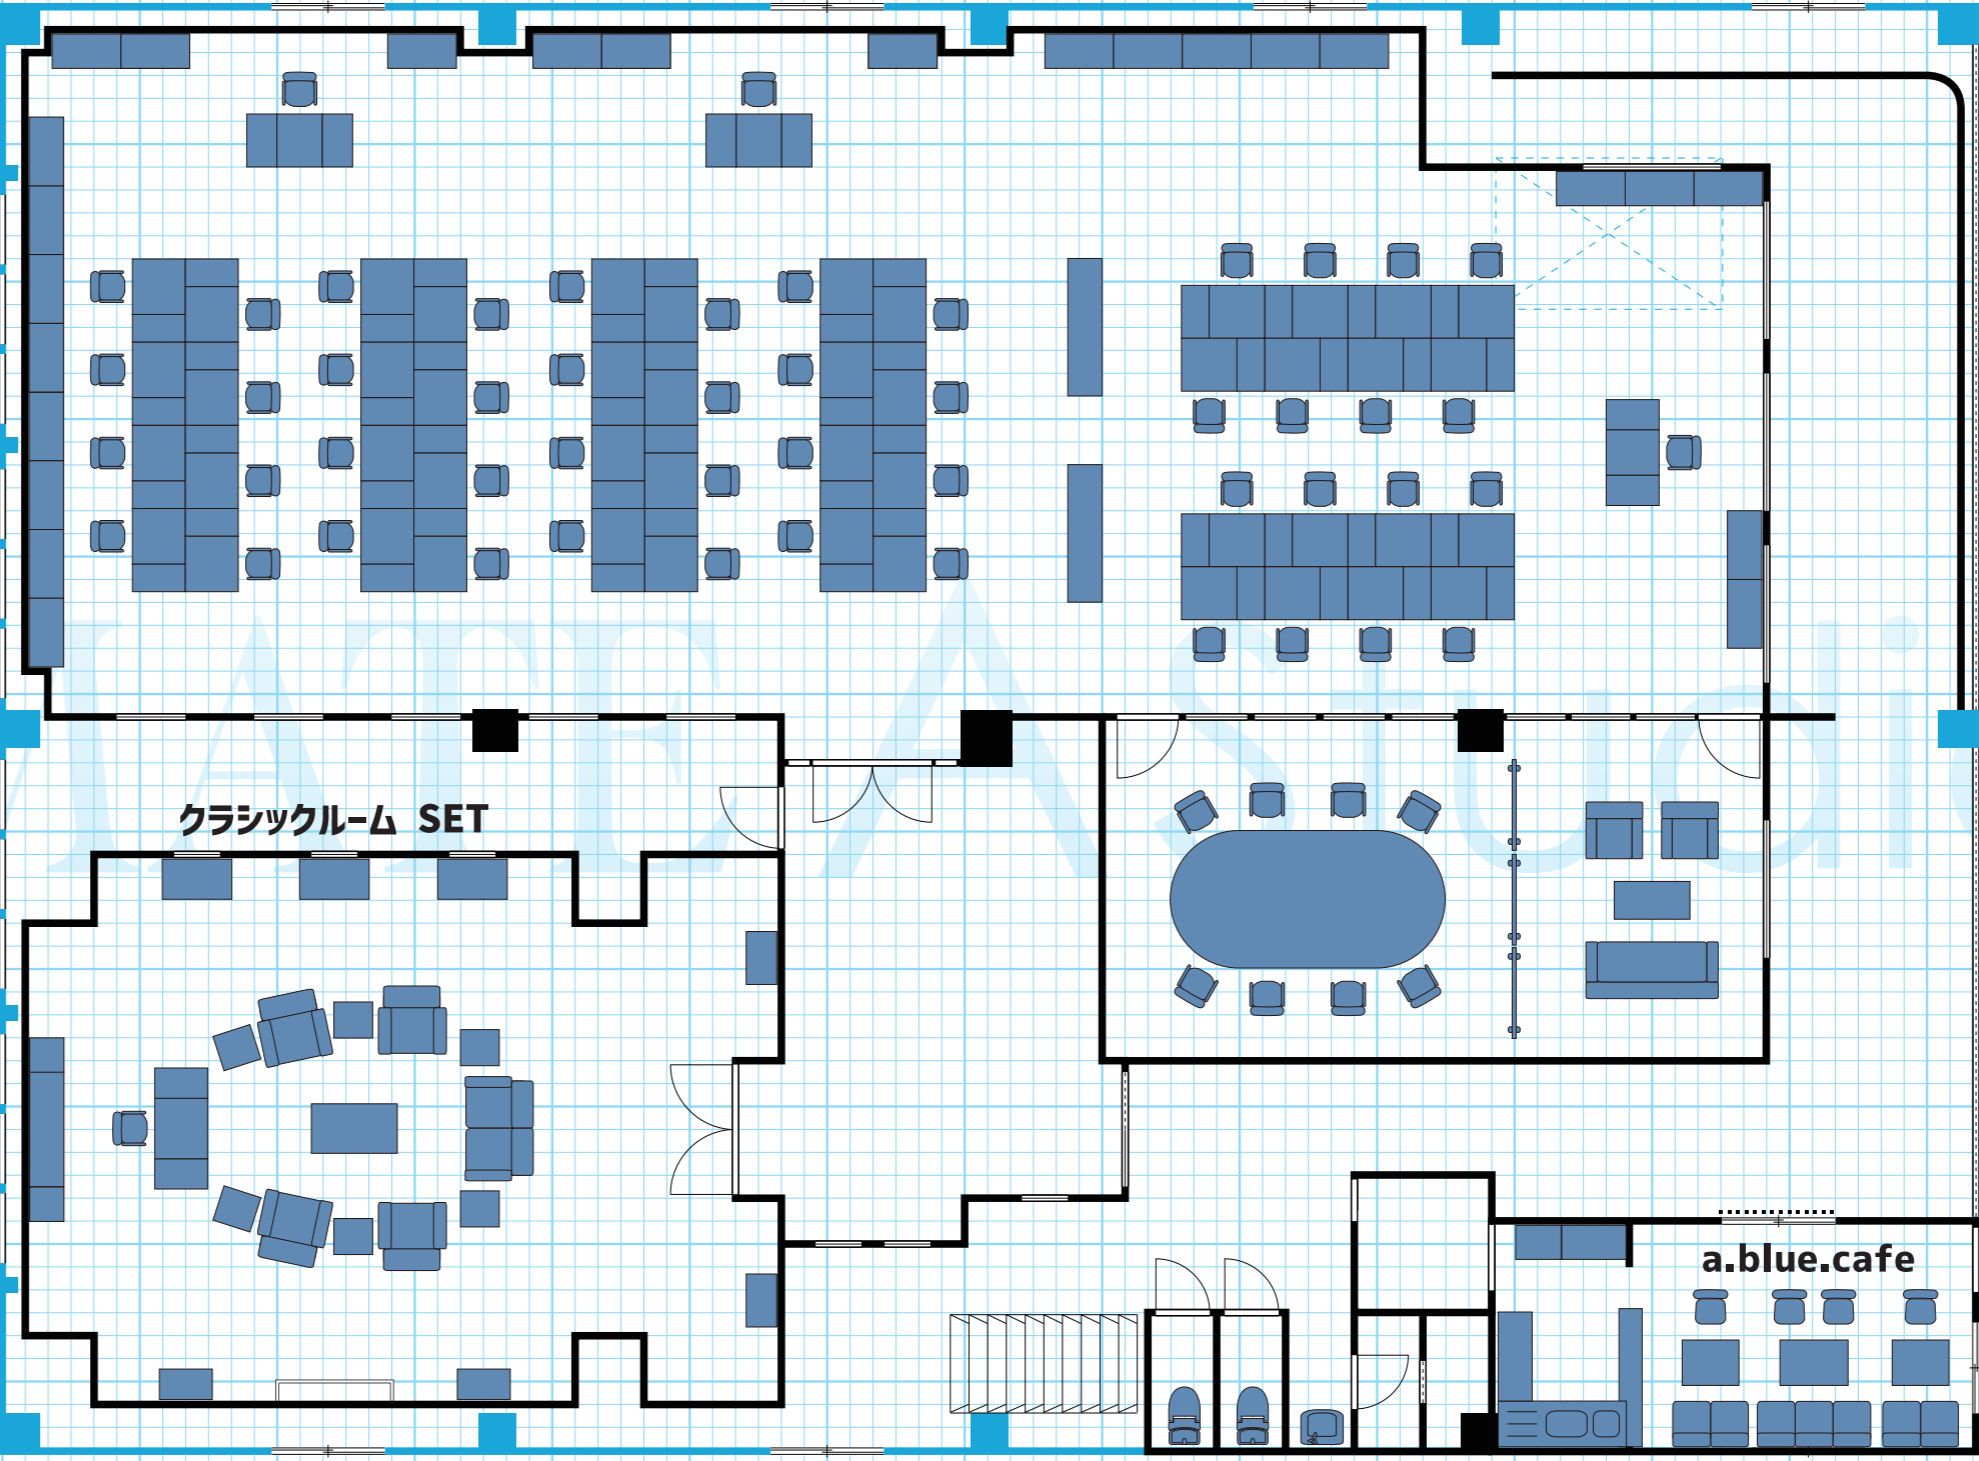

オフィス SET

ホリゾン

クラシクルーム SET

a.blue.cafe

31.5尺 (9550mm)

63尺 (19100mm)

31.5尺 (9550mm)

21.55尺 (6550mm)

21.5尺 (6500mm)

21.5尺 (6500mm)

21.55尺 (6550mm)

86.1尺 (26100mm)

31.5尺 (9550mm)

63尺 (19100mm)

31.5尺 (9550mm)

21.5尺 (6550mm)

21.5尺 (6500mm)

21.5尺 (6500mm)

21.5尺 (6550mm)

86.1尺 (26100mm)

200

3000

2000

2000

吹抜

ヴィンテージオフィス SET

社長室 SET

オフィス・会議室 SET

レトロオフィス SET