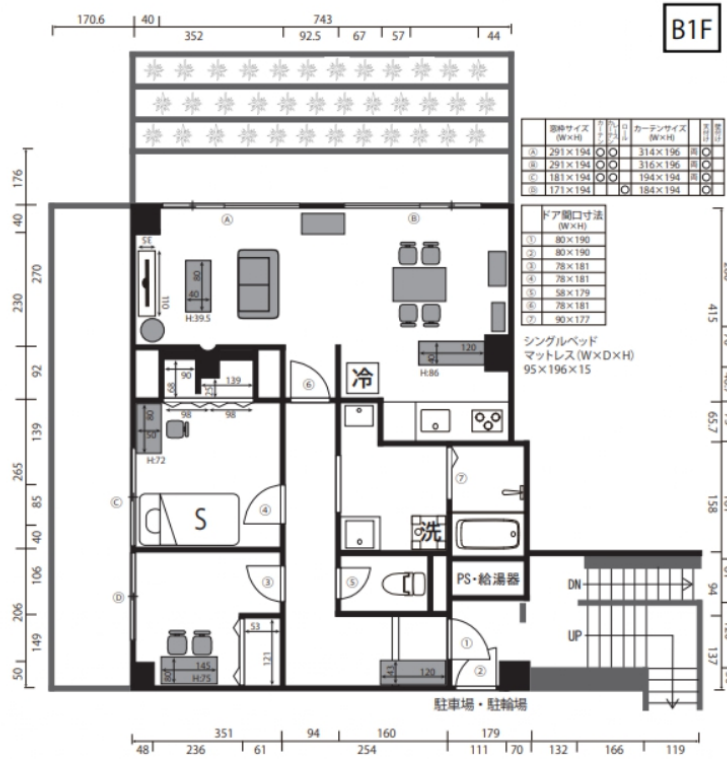

上野毛マンションスタジオ001号室

世田谷区上野毛4-19-16 シャローム上野毛

利用時間 : 8:00 ~ 21:00 (完全撤収)
 電気容量 : 50A
 天井高 : 2,070mm ~ 2,400mm

東急大井町線 上野毛駅 徒歩 12分
 東急田園都市線 用賀駅 徒歩 17分

※図面と現況が異なる場合は現況優先とします。

記載単位:cm

上野毛マンションスタジオ102号室

世田谷区上野毛4-19-16 シャローム上野毛

利用可能時間 : 8:00 ~ 21:00 (完全撤収)
 電気容量 : 40A
 天井高 : 1,900 ~ 2,400

東急大井町線 上野毛駅 徒歩 12分
 東急田園都市線 用賀駅 徒歩 17分

※図面と現況が異なる場合は現況優先とします。

記載単位:mm