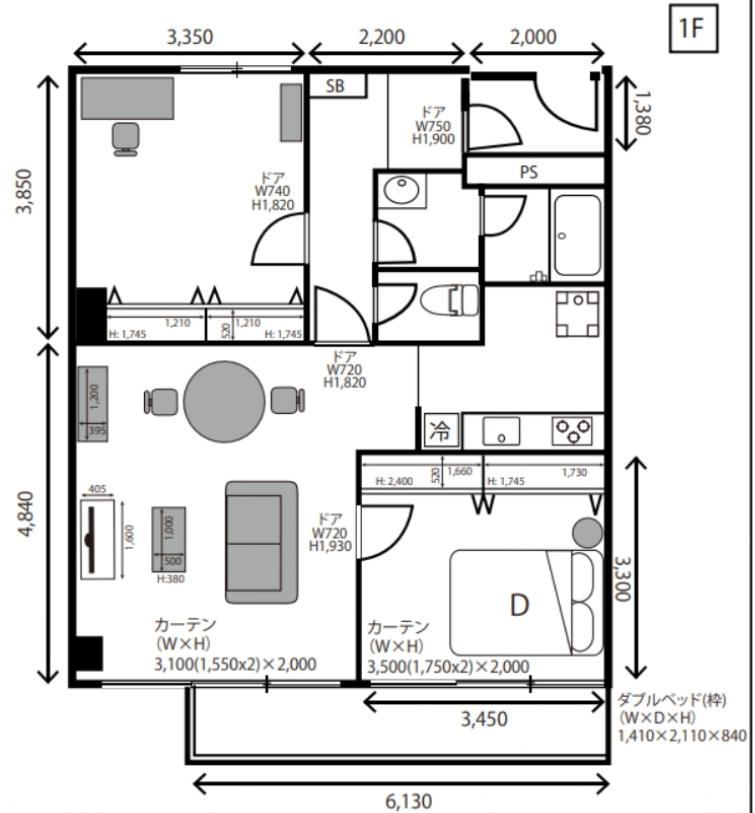

上野毛マンションスタジオ001号室

世田谷区上野毛4-19-16 シャローム上野毛

利用時間 : 8:00 ~ 21:00 (完全撤収)
 電気容量 : 50A
 天井高 : 2,070mm ~ 2,400mm

東急大井町線 上野毛駅 徒歩 12分
 東急田園都市線 用賀駅 徒歩 17分

※図面と現況が異なる場合は現況優先とします。

記載単位:cm

上野毛マンションスタジオ102号室

世田谷区上野毛4-19-16 シャローム上野毛

利用可能時間 : 8:00 ~ 21:00 (完全撤収)
 電気容量 : 40A
 天井高 : 1,900 ~ 2,400

東急大井町線 上野毛駅 徒歩 12分
 東急田園都市線 用賀駅 徒歩 17分

※図面と現況が異なる場合は現況優先とします。

記載単位:mm