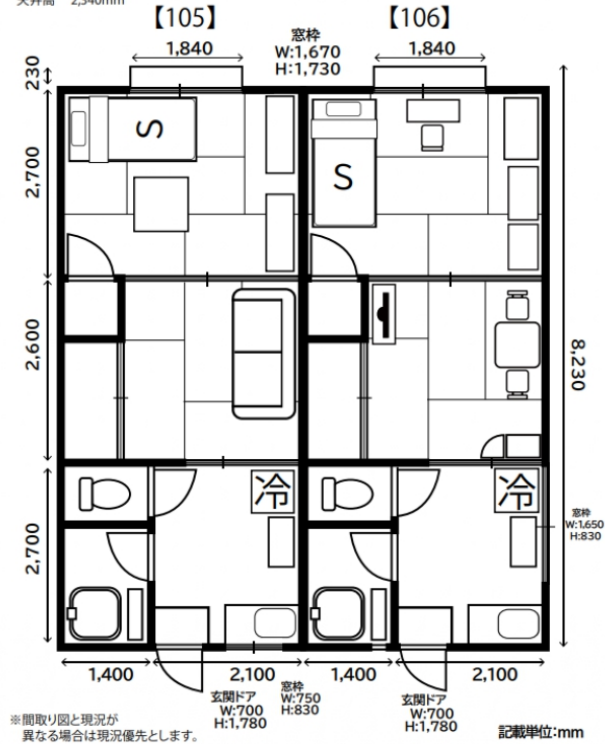

**小竹向原アパートスタジオ 102-3**  
 東京都練馬区小竹町 1-19-5  
 利用時間 8:00 ~ 21:00(土日祝8:30~19:00)※厳守 有楽町線・副都心線 小竹向原駅 徒歩 5分  
 電気容量 各部屋 30A 西武池袋線 江古田駅 徒歩 10分  
 天井高 2,340mm

**小竹向原アパートスタジオ105・106**  
 東京都練馬区小竹町 1-19-5  
 利用時間 8:00 ~ 21:00(土日祝8:30~19:00)※厳守 有楽町線・副都心線 小竹向原駅 徒歩 5分  
 電気容量 各部屋 30A 西武池袋線 江古田駅 徒歩 10分  
 天井高 2,340mm

**小竹向原アパートスタジオ 205・206**  
 東京都練馬区小竹町 1-19-5  
 利用時間 8:00 ~ 21:00(土日祝8:30~19:00)※厳守 有楽町線・副都心線 小竹向原駅 徒歩 5分  
 電気容量 各部屋 30A 西武池袋線 江古田駅 徒歩 10分  
 天井高 2,340mm