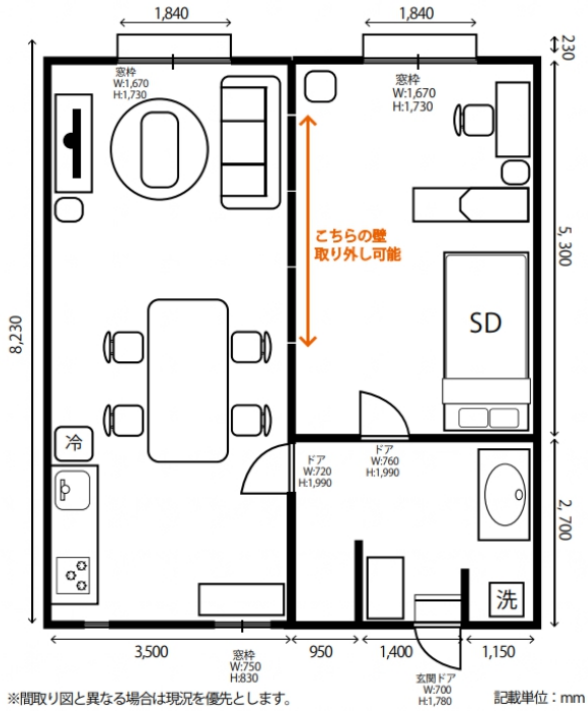

**小竹向原アパートスタジオ 102-3**  
 東京都練馬区小竹町 1-19-5  
 利用時間 8:00 ~ 21:00(土日祝8:30~19:00)※厳守 有楽町線・副都心線 小竹向原駅 徒歩 5分  
 電気容量 各部屋 30A 西武池袋線 江古田駅 徒歩 10分  
 天井高 2,340mm

**小竹向原アパートスタジオ105・106**  
 東京都練馬区小竹町 1-19-5  
 利用時間 8:00 ~ 21:00(土日祝8:30~19:00)※厳守 有楽町線・副都心線 小竹向原駅 徒歩 5分  
 電気容量 各部屋 30A 西武池袋線 江古田駅 徒歩 10分  
 天井高 2,340mm

**小竹向原アパートスタジオ 205・206**  
 東京都練馬区小竹町 1-19-5  
 利用時間 8:00 ~ 21:00(土日祝8:30~19:00)※厳守 有楽町線・副都心線 小竹向原駅 徒歩 5分  
 電気容量 各部屋 30A 西武池袋線 江古田駅 徒歩 10分  
 天井高 2,340mm