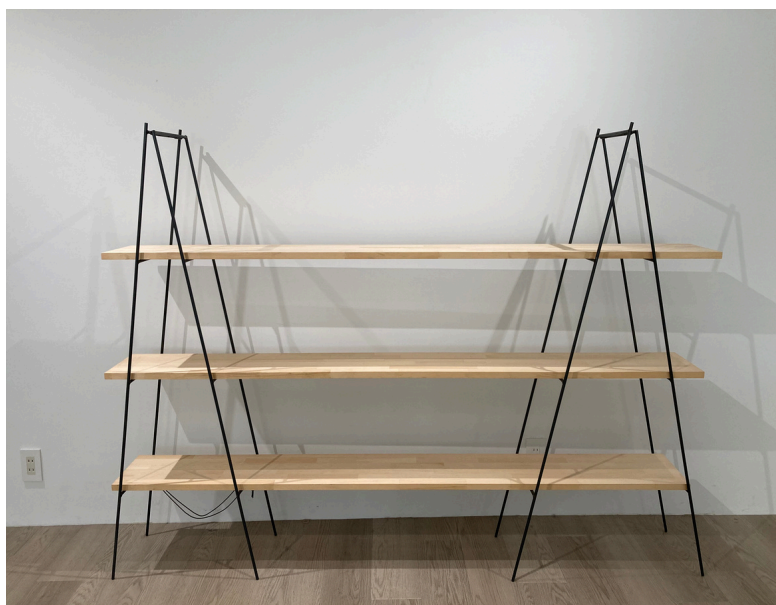

北参道店 -ROADSIDE- 備品リスト

備品リスト
北参道店 -ROADSIDE-

種別：ウッドテーブル
個数：1
詳細：幅1500×奥行750×高さ750

種別：ウッドローテーブル
個数：1
詳細：幅900×奥行450×高さ320

種別：メイクルームテーブル
個数：4
詳細：幅1200×奥行600×高さ700

種別：ミーティングテーブル
個数：18
詳細：幅1500×奥行450×高さ700

種別：ハシゴラック
個数：2
詳細：幅1800×奥行220 3本1セット

備品リスト
北参道店 -ROADSIDE-

種別：合板天板
個数：2
詳細：横1600×縦800

種別：ソーホース
個数：4
詳細：高さ700

種別：ホワイト天板
個数：2
詳細：横1400×縦600

種別：ソーホース
個数：4
詳細：高さ690

【天板×ソーホース組み合わせ例】

備品リスト
北参道店 -ROADSIDE-

種別：スタッキングチェア
個数：30

種別：チェア（白）
個数：4

種別：チェア（ブラウン）
個数：4

種別：ラウンジチェア
個数：1

種別：ラウンジソファ
個数：1

備品リスト
北参道店 -ROADSIDE-

種別：A型看板
個数：1
詳細：A1用紙用

種別：ハンガーラック（青）
個数：2

種別：演台
個数：1

種別：パーテーション
個数：1

種別：姿見
個数：2

種別：ホワイトボード
個数：1

備品リスト
北参道店 -ROADSIDE-

種別：マイクセット
個数：4
詳細：有線マイク×2 無線マイク×2
＜要事前予約＞¥2,200（税込）/1日

種別：延長コード
個数：6

種別：プロジェクター
個数：1
詳細：壁投影
＜要事前予約＞¥2,200（税込）/1日

種別：シェルフ（A）
個数：2
詳細：横1600×奥行330×高さ1800
※写真はシェルフ（A）を2つ使用しています。