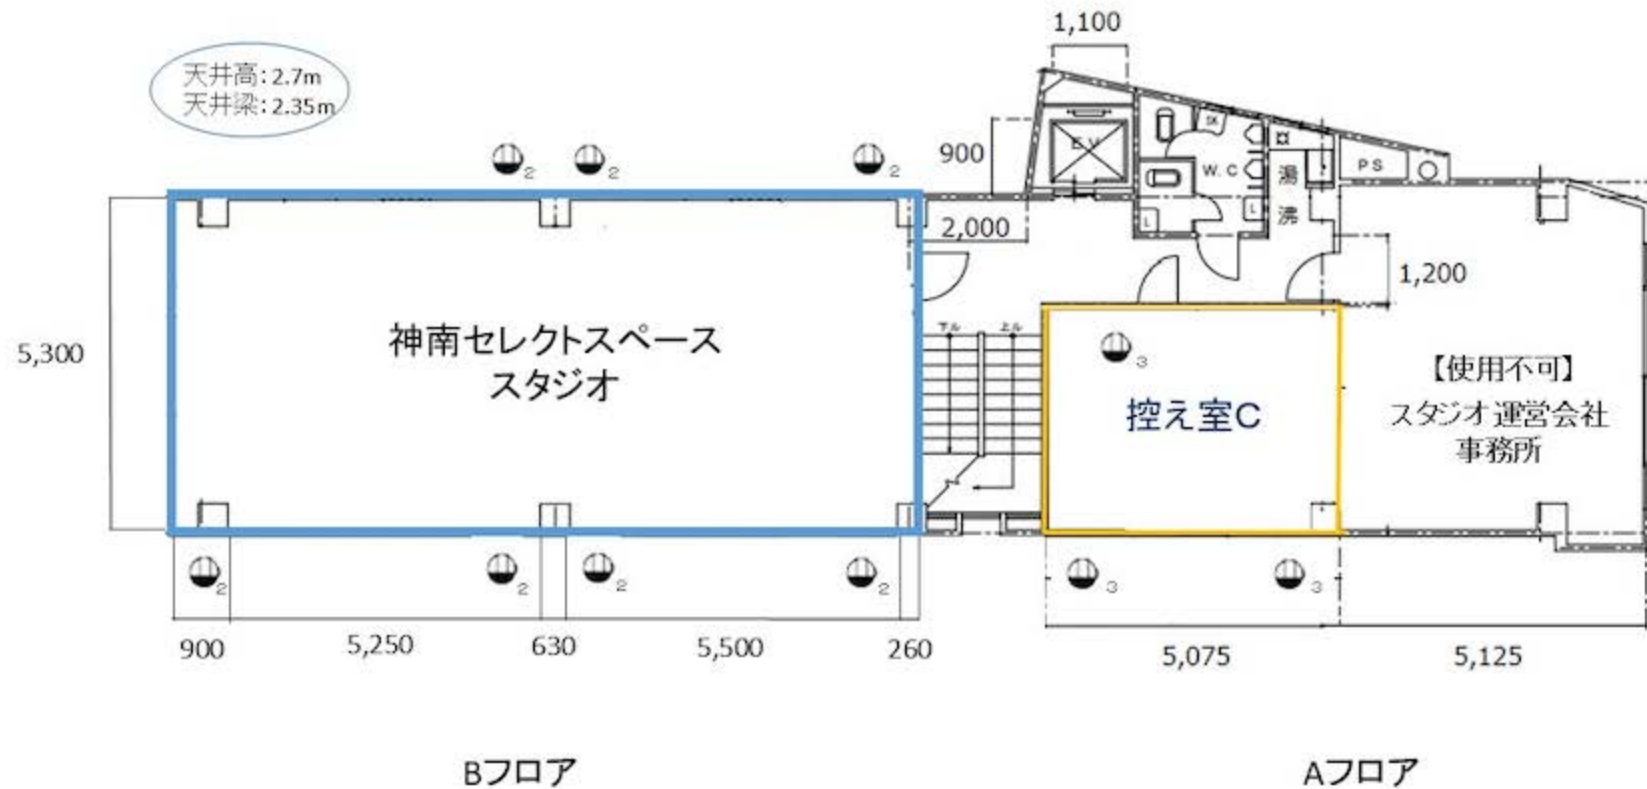

# 【8階】神南セレクトスペーススタジオ & 控え室

# 【6階】神南セレクトスペース控え室 間取り

〒150-0041 東京都渋谷区神南1-12-16 和光ビル6階(Aフロア)