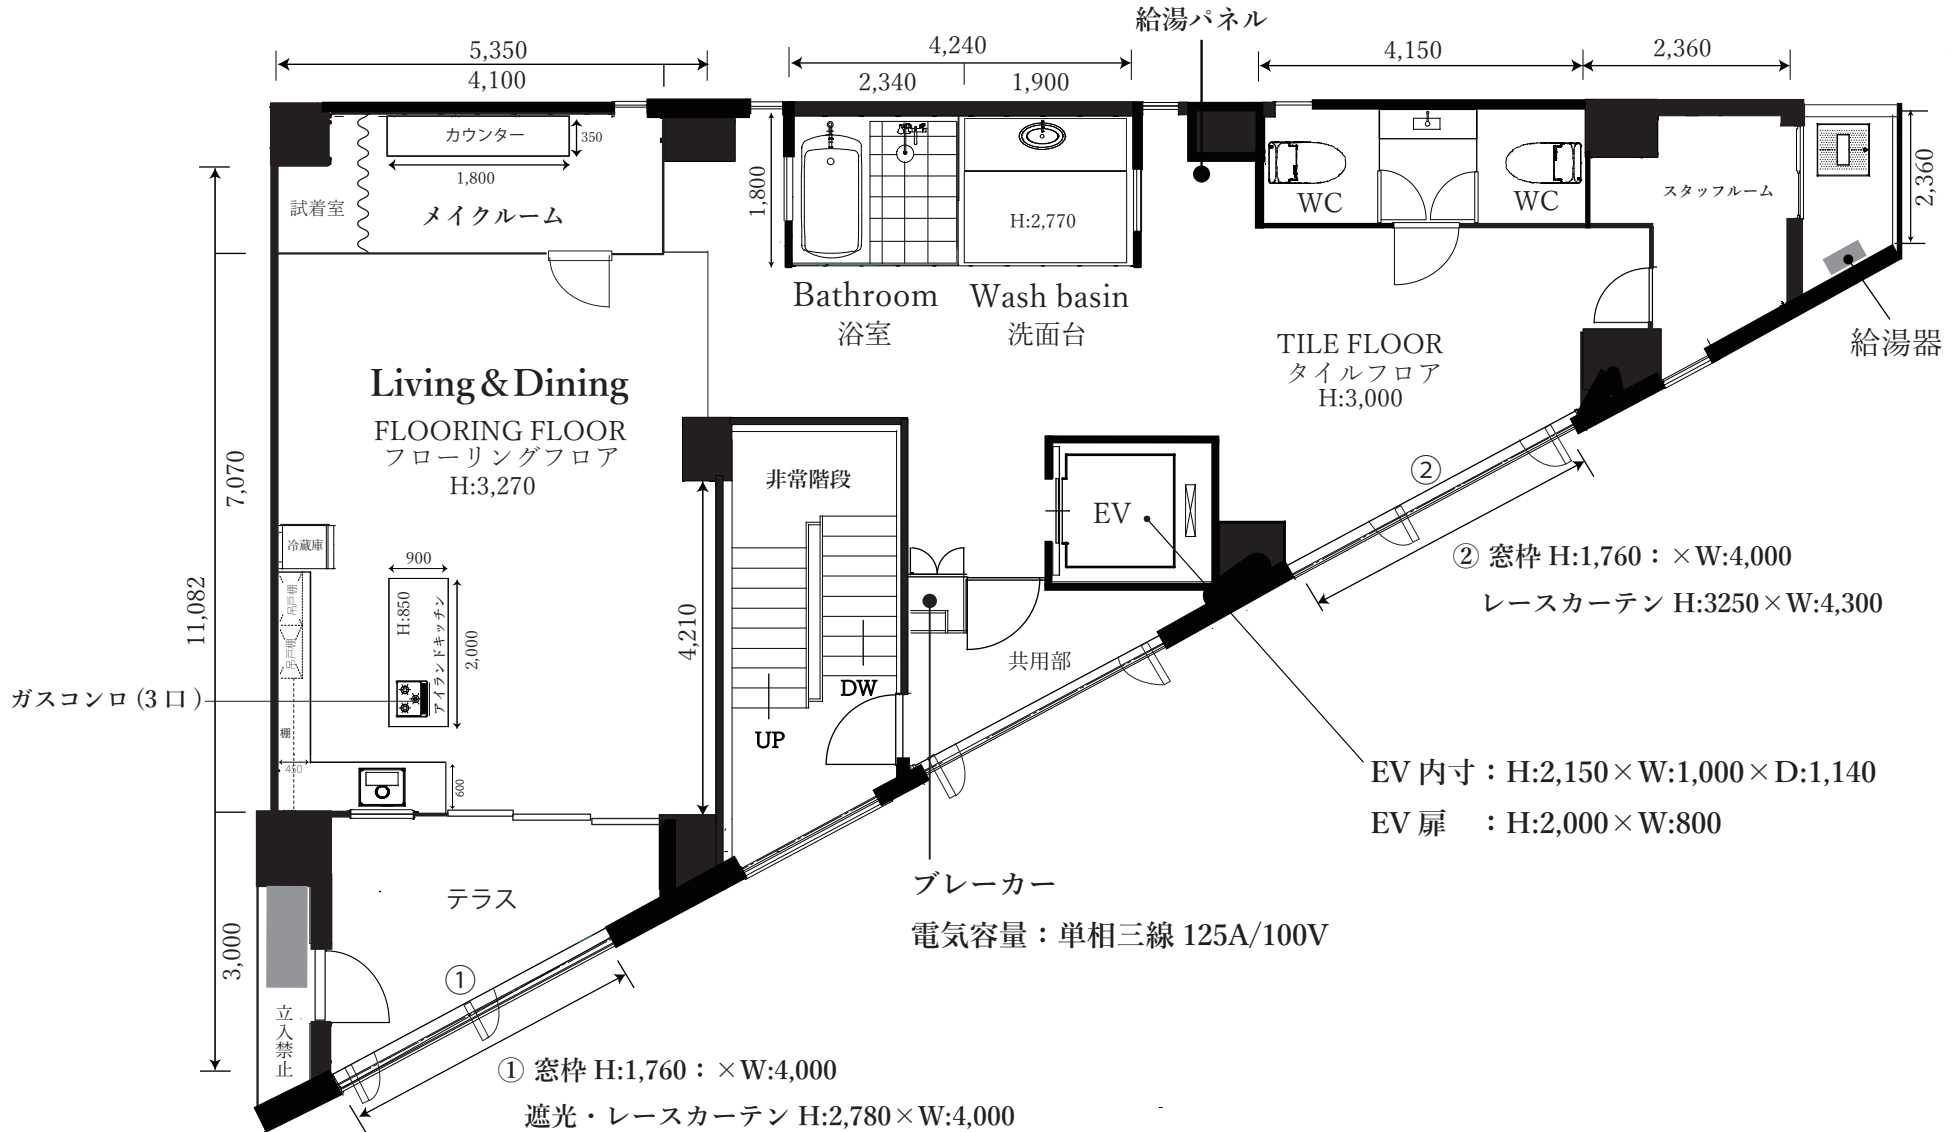

studio AMUSU MEGURO 4F | FLOOR PLAN

スタジオ アムス 目黒 4階
 〒153-0064 東京都目黒区下目黒 2-14-13 下目黒 HAPPY ビル 4階
 面積：122.77 m² (37.13 坪)

(単位：mm)

至 中目黒駅

至 渋谷

首都高速2号目黒線

目黒駅

JR西口