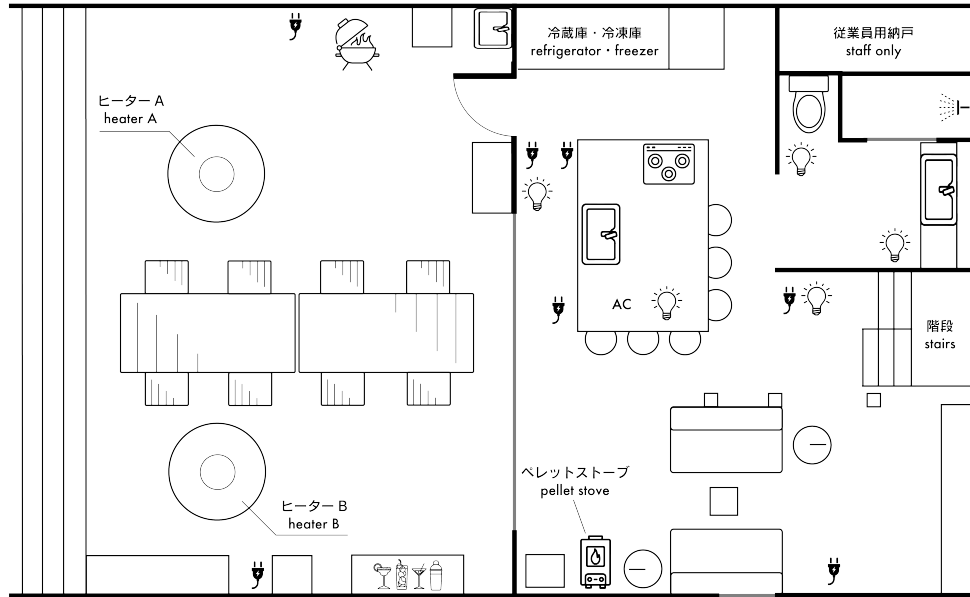

# 館内図

## 1F

-  ライトスイッチ  
light switch
-  コンセント  
outlet
-  エアコンリモコン  
air conditioning switch