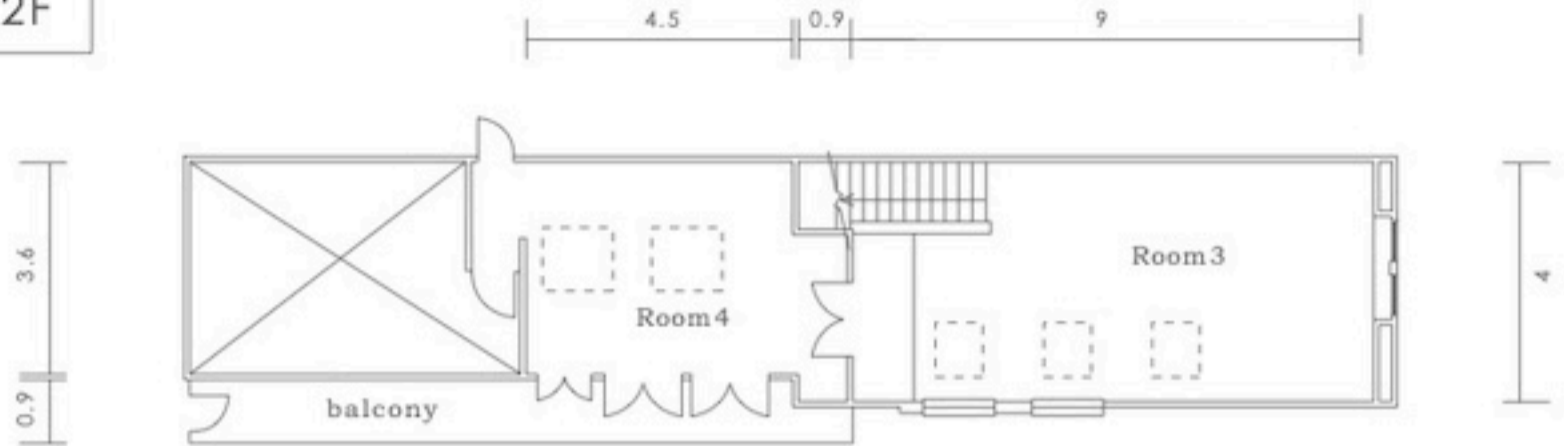

天窗

室内高			換入口		床面積	庭面積
Room 1	Kitchen	bath room	高さ	幅		
高 3.9m	高 3.9m	高 3.9m	3.9m	2.7m	85㎡	52㎡
低 2.7m	低 2.7m	低 2.7m	2.7m			

2F

1F

単位:m

天井高			搬入口		床面積		庭面積
Room 1	Room 2	Room 3	高さ	幅	1F	2F	
2.9m ~ 3.4m	2.7m ~ 3.1m	2.2m ~ 3.9m	2.4m	1.25m	152.75 m ²	36 m ²	92 m ² (坪 44(7.75))
							36 m ² (坪 17(3.0))

2F

1F

天窓

天井高				搬入口		床面積		庭面積
Room 1	Room 2	Room 3	Room 4	高さ	幅	1F	2F	143.5㎡ (西40m×9.2)
2.7m ~ 3.4m	2.9m	2.1m ~ 3.6m	2m ~ 3.6m	2.6m	2.5m	129.79㎡	72㎡	12㎡ (2F/6.0×2)