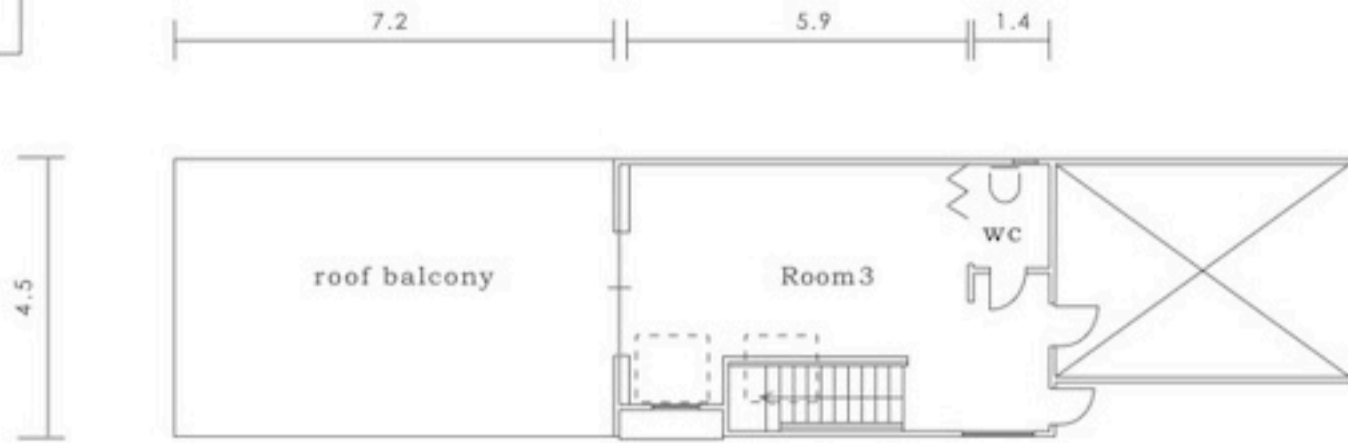

天窗

室内高			換入口		床面積	庭面積
Room 1	Kitchen	bath room	高さ	幅		
高 3.9m	高 3.9m	高 3.9m	3.9m	2.7m	85㎡	52㎡
低 2.7m	低 2.7m	低 2.7m	2.7m			

2F

1F

単位:m

天井高			搬入口		床面積		庭面積
Room 1	Room 2	Room 3	高さ	幅	1F	2F	
2.9m ~ 3.4m	2.7m ~ 3.1m	2.2m ~ 3.9m	2.4m	1.25m	152.75 m ²	36 m ²	92 m ² (坪 44(7.75))
							36 m ² (坪 17(3.0))

2F

1F

天窓

天井高				搬入口		床面積		庭面積
Room 1	Room 2	Room 3	Room 4	高さ	幅	1F	2F	143.5㎡ (西40m×9.2)
2.7m ~ 3.4m	2.9m	2.1m ~ 3.6m	2m ~ 3.6m	2.6m	2.5m	129.79㎡	72㎡	12㎡ (2F/6.0×2)