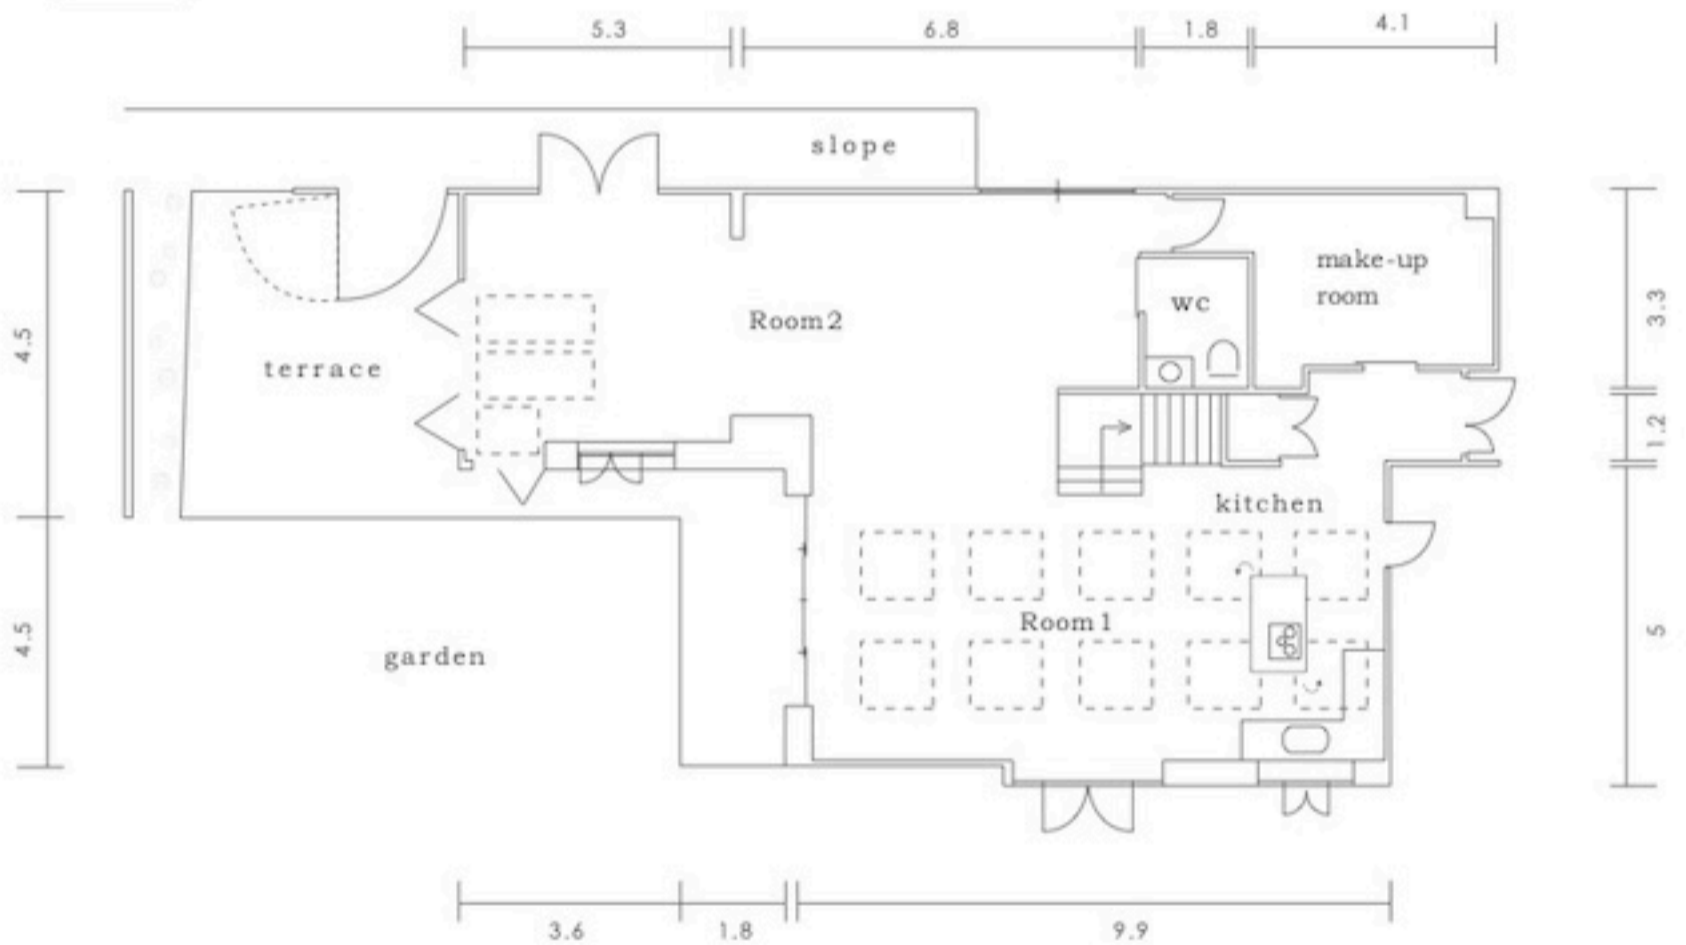

天窗

室内高			換入口		床面積	庭面積
Room 1	Kitchen	bath room	高さ	幅		
高 3.9m	高 3.9m	高 3.9m	3.9m	2.7m	85㎡	52㎡
低 2.7m	低 2.7m	低 2.7m	2.7m			

2F

1F

単位:m

天井高			搬入口		床面積		庭面積
Room 1	Room 2	Room 3	高さ	幅	1F	2F	
2.9m ~ 3.4m	2.7m ~ 3.1m	2.2m ~ 3.9m	2.4m	1.25m	152.75 m ²	36 m ²	92 m ² (坪 44(7.75))
							36 m ² (坪 17(3.0))

2F

1F

天窓

天井高				搬入口		床面積		庭面積
Room 1	Room 2	Room 3	Room 4	高さ	幅	1F	2F	143.5㎡ (西40m×9.2)
2.7m ~ 3.4m	2.9m	2.1m ~ 3.6m	2m ~ 3.6m	2.6m	2.5m	129.79㎡	72㎡	12㎡ (2F/6.0×2)