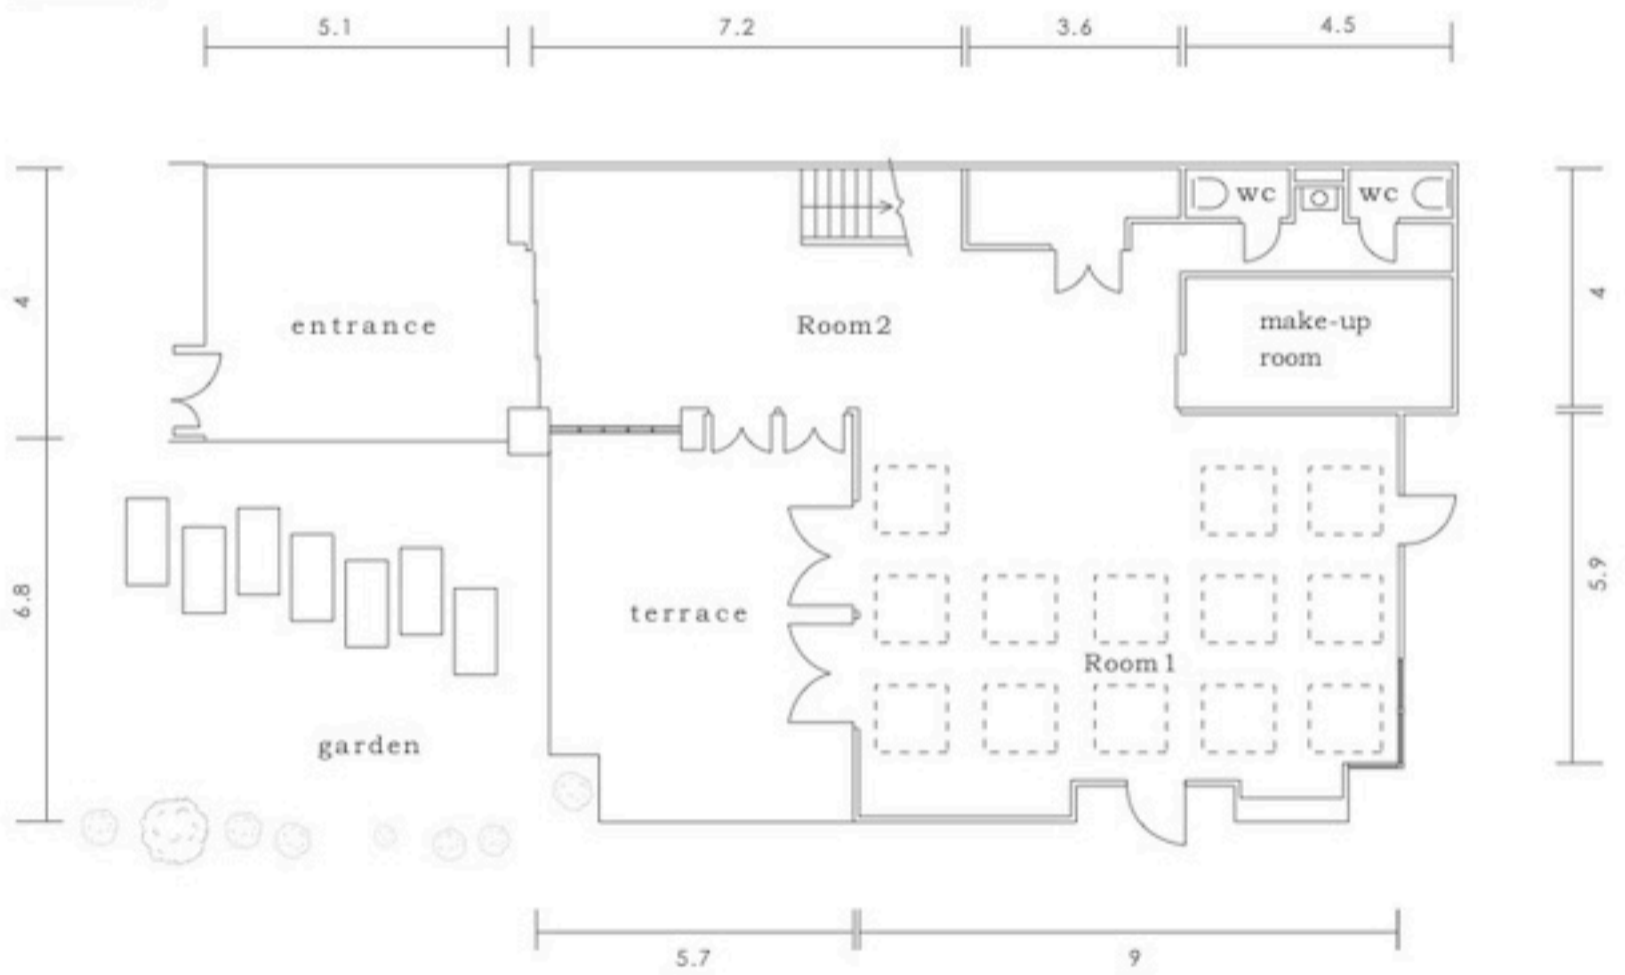

天窗

室内高			換入口		床面積	庭面積
Room 1	Kitchen	bath room	高さ	幅		
高 3.9m	高 3.9m	高 3.9m	3.9m	2.7m	85㎡	52㎡
低 2.7m	低 2.7m	低 2.7m	2.7m			

2F

1F

単位:m

天井高			搬入口		床面積		庭面積
Room 1	Room 2	Room 3	高さ	幅	1F	2F	
2.9m ~ 3.4m	2.7m ~ 3.1m	2.2m ~ 3.9m	2.4m	1.25m	152.75 m ²	36 m ²	92 m ² (坪 44(7.75))
							36 m ² (坪 17(3.0))

2F

1F

天窓

天井高				搬入口		床面積		庭面積
Room 1	Room 2	Room 3	Room 4	高さ	幅	1F	2F	143.5㎡ (西40m×9.2)
2.7m ~ 3.4m	2.9m	2.1m ~ 3.6m	2m ~ 3.6m	2.6m	2.5m	129.79㎡	72㎡	12㎡ (2F/6.0×2)