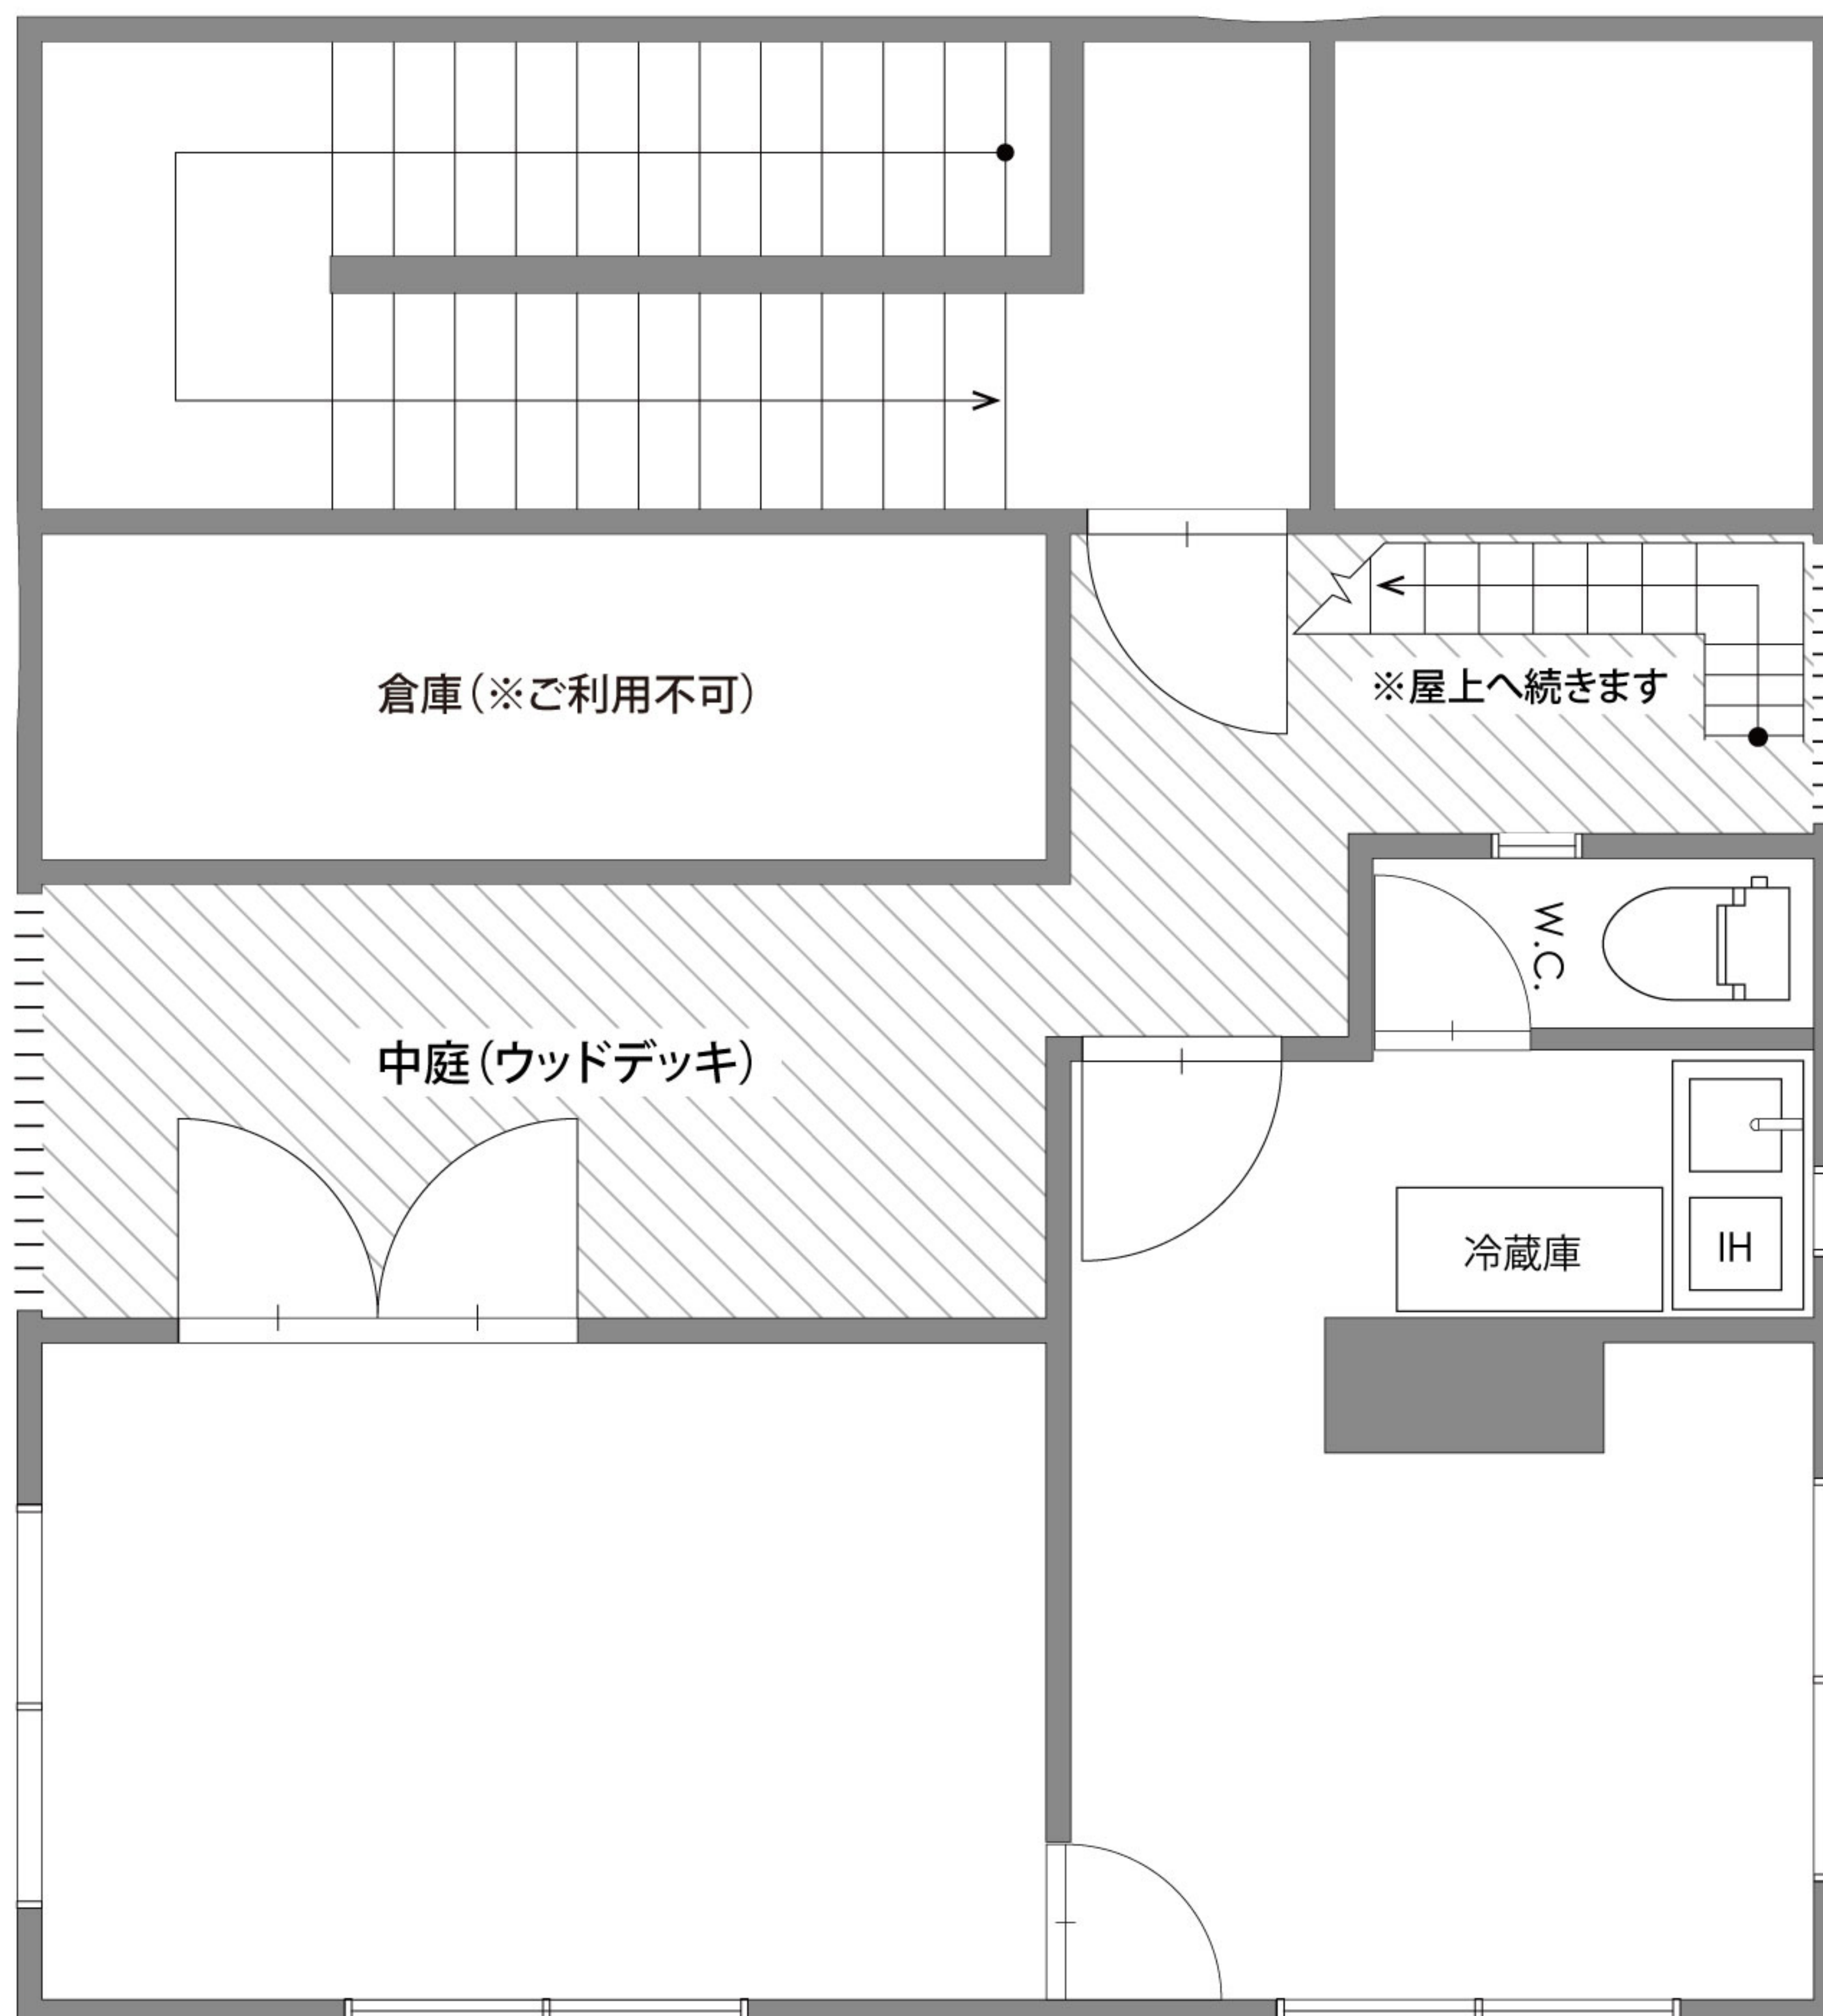

Aoyama Loft Apartment

〒107-0062 東京都港区南青山 5-16-1 青山ビルRoof Top (8F)

Studio Data

height/2.5m

acreage/50m²

entrance/W870×T1950

elevator/ W800×T2100 (inside / W1120×H1020)

※屋上をご利用の場合は事前にご相談下さい。
※スタジオ内の倉庫は無断で立ち入らないようお願い致します。