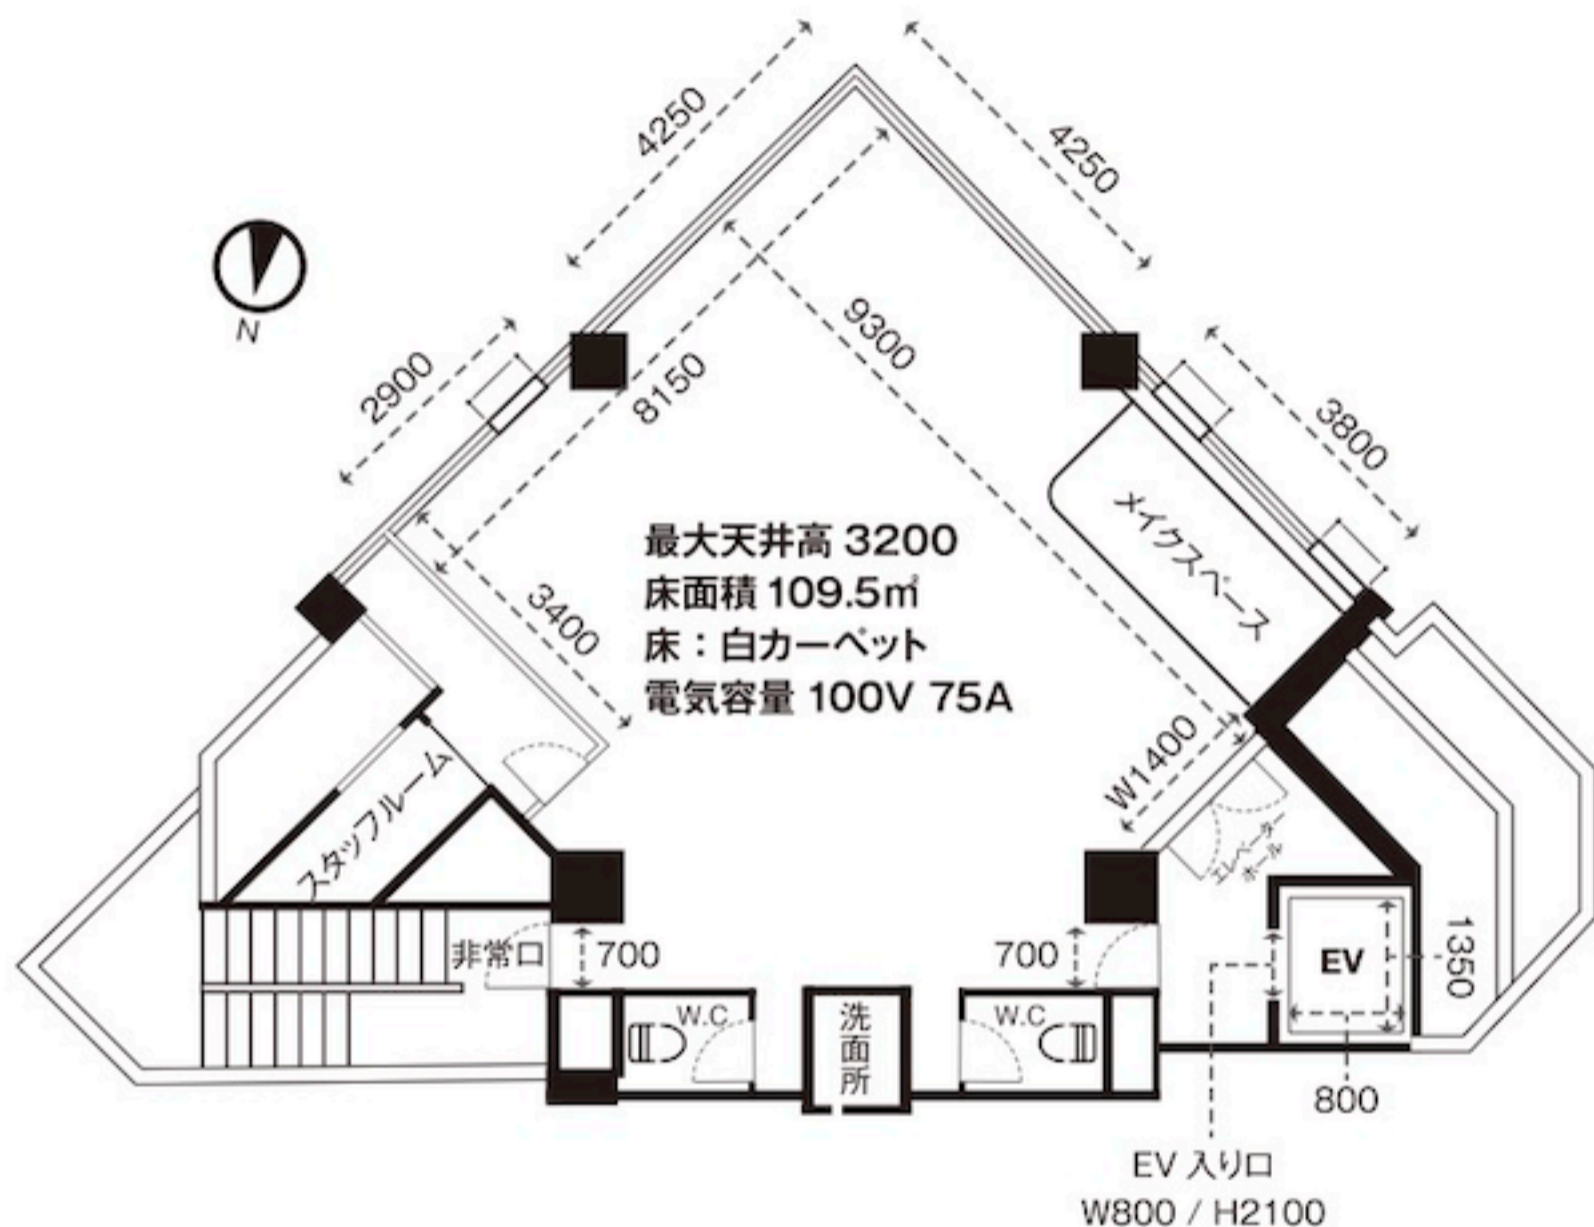

trot
SHIROKANEDAI

SHIROKANEDAI FLOOR GUIDE

tel.03-3466-2144

〒108-0071 東京都港区白金台 5-11-2 パルビゾン 20 2F