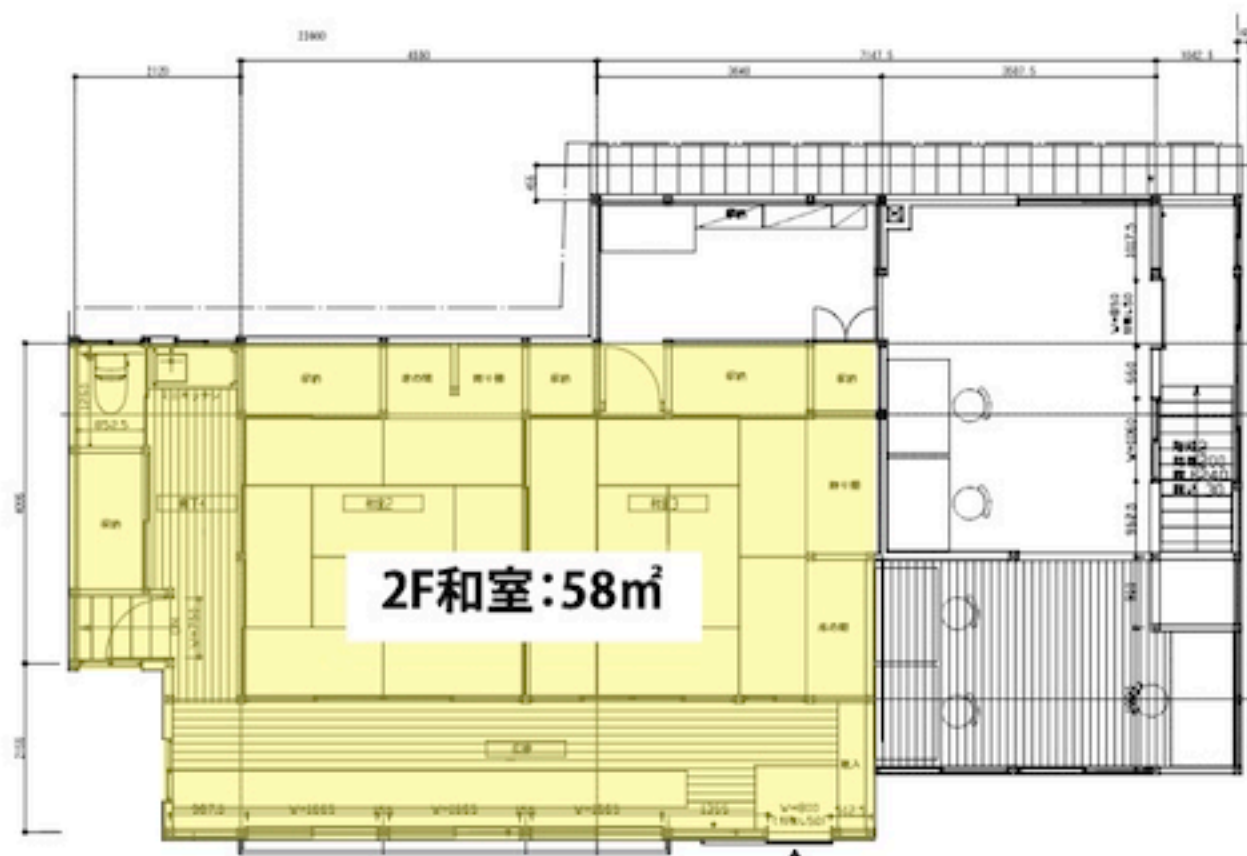

**Studio Hamajikan**

〒253-0061 神奈川県茅ヶ崎市南湖2-5-5

**Studio Hamajikan**

〒253-0061 神奈川県茅ヶ崎市南湖2-5-5