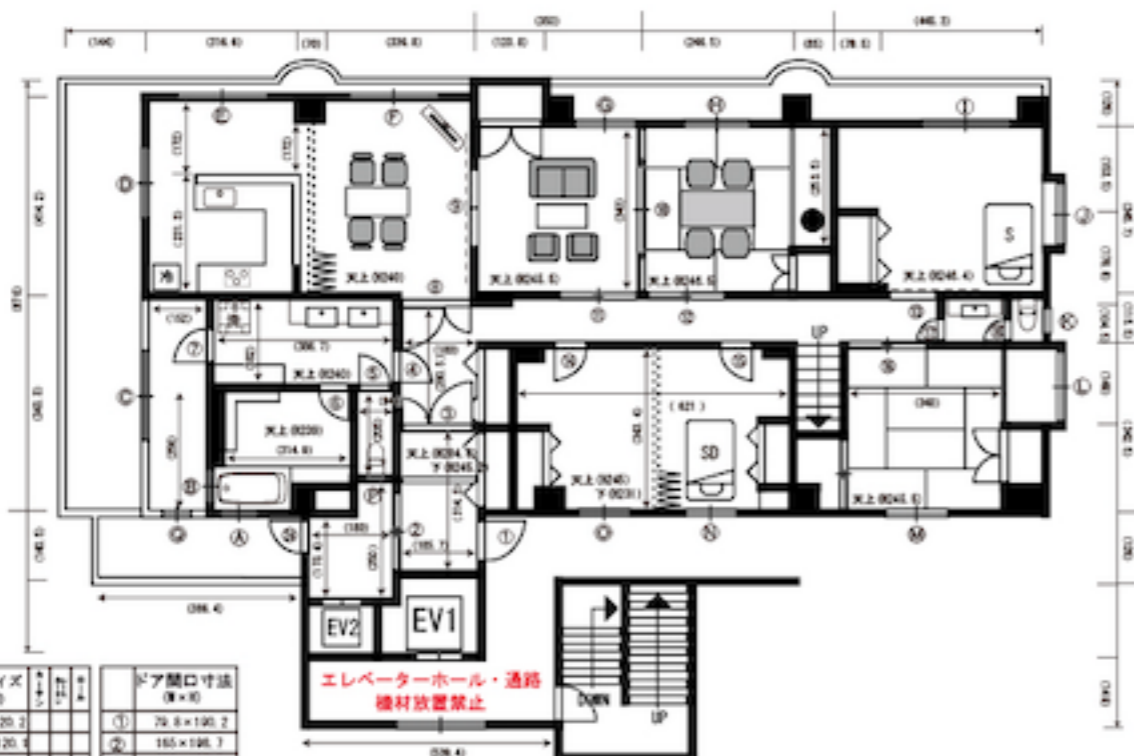

# つつじヶ丘マンションスタジオ 地下倉庫

東京都調布市つつじヶ丘 1-2-2 エクレールつつじヶ丘 地下

利用時間：8時～21時間迄使用可能

電気容量：30A

京王線つつじヶ丘駅 徒歩8分

京王線柴崎駅 徒歩6分

番号	幅×高	番号	幅×高
①	79.8×190.2	①	79.8×190.2
②	165×190.7	②	165×190.7
③	114×190.5	③	114×190.5
④	85.5×129.5	④	85.5×129.5
⑤	58.5×183.4	⑤	58.5×183.4
⑥	72×182.7	⑥	72×182.7
⑦	75.3×183.4	⑦	75.3×183.4
⑧	113.8×190.1	⑧	113.8×190.1
⑨	107.4×185.3	⑨	107.4×185.3
⑩	239.9×185.4	⑩	239.9×185.4
⑪	109.5×185	⑪	109.5×185
⑫	171.3×185.1	⑫	171.3×185.1
⑬	80×200	⑬	80×200
⑭	71×199	⑭	71×199
⑮	70.8×199	⑮	70.8×199
⑯	165×185	⑯	165×185
⑰	58.8×199	⑰	58.8×199
⑱	58.8×183.5	⑱	58.8×183.5
⑲	75.8×199	⑲	75.8×199
㉑	271.4×112.2	㉑	271.4×112.2
㉒	50.8×79.4	㉒	50.8×79.4
㉓	158×196	㉓	158×196
㉔	75.7×183.1	㉔	75.7×183.1
㉕	75.3×183.3	㉕	75.3×183.3
EV1	79.8×200		
EV2	79.8×200		