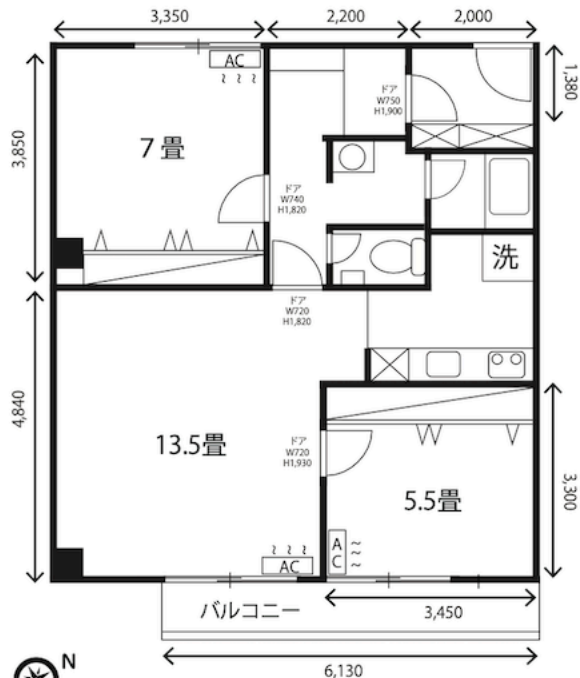

【上野毛マンション】

利用可能時間：8:00～21:00(完全撤収)

電気容量：50A

天井高：2,070～2,400

東急大井町線 上野毛駅 徒歩12分

東急田園都市線 用賀駅 徒歩17分

〔ドア・窓サイズ〕

① W800/H1,900	⑤ W780/H1,810	⑩ W2,910/H1,940 (カーテン/レースカーテン)
② W800/H1,900	⑥ W780/H1,810	⑪ W2,910/H1,940 (カーテン/レースカーテン)
③ W780/H1,810	⑦ W900/H1,770	⑫ W1,810/H1,940 (カーテン/レースカーテン)
④ W800/H1,790	⑧ W1,710/H1,940 (ローカーテン)	

記載単位:mm

【上野毛マンション 102号室】

利用可能時間：8:00～21:00(完全撤収)

電気容量：40A

天井高：1,900～2,400

東急大井町線 上野毛駅 徒歩12分

東急田園都市線 用賀駅 徒歩17分

記載単位:mm