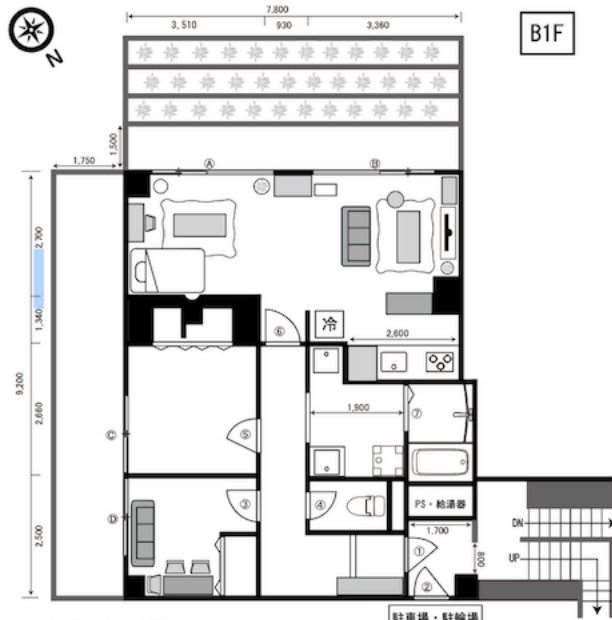

【上野毛マンション】

利用可能時間：8:00～21:00(完全撤収)

電気容量：50A

天井高：2,070～2,400

東急大井町線 上野毛駅 徒歩12分

東急田園都市線 用賀駅 徒歩17分

〔ドア・窓サイズ〕

① W800/H1,900	⑤ W780/H1,810	⑩ W2,910/H1,940 (カーテン/レースカーテン)
② W800/H1,900	⑥ W780/H1,810	⑪ W2,910/H1,940 (カーテン/レースカーテン)
③ W780/H1,810	⑦ W900/H1,770	⑫ W1,810/H1,940 (カーテン/レースカーテン)
④ W800/H1,790	⑧ W1,710/H1,940 (ローカーテン)	

記載単位:mm

【上野毛マンション 102号室】

利用可能時間：8:00～21:00(完全撤収)

電気容量：40A

天井高：1,900～2,400

東急大井町線 上野毛駅 徒歩12分

東急田園都市線 用賀駅 徒歩17分

記載単位:mm