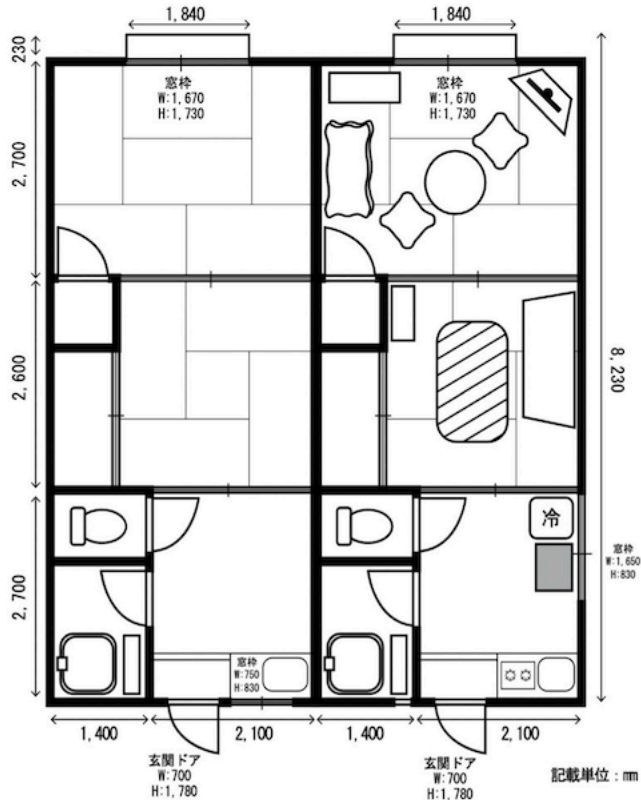

小竹向原アパートスタジオ 105・106

東京都練馬区小竹町 1-19-5

利用時間 8:00 ~ 21:00 (完全撤収)
電気容量 各部屋 30A
天井高 2,340mm

有楽町線・副都心線 小竹向原駅 徒歩5分
西武池袋線 江古田駅 徒歩10分

【105】

【106】

小竹向原アパートスタジオ 202・203

東京都練馬区小竹町 1-19-5

利用時間 8:00 ~ 21:00 (完全撤収)
電気容量 202 : 50A / 203 : 30A
天井高 2,340mm

有楽町線・副都心線 小竹向原駅 徒歩5分
西武池袋線 江古田駅 徒歩10分

【202】

【203】

立ち入り禁止エリア
※床が抜ける恐れがあります

小竹向原アパートスタジオ 205・206

東京都練馬区小竹町 1-19-5

利用時間 8:00 ~ 21:00 (完全撤収)
電気容量 各部屋 30A
天井高 2,340mm