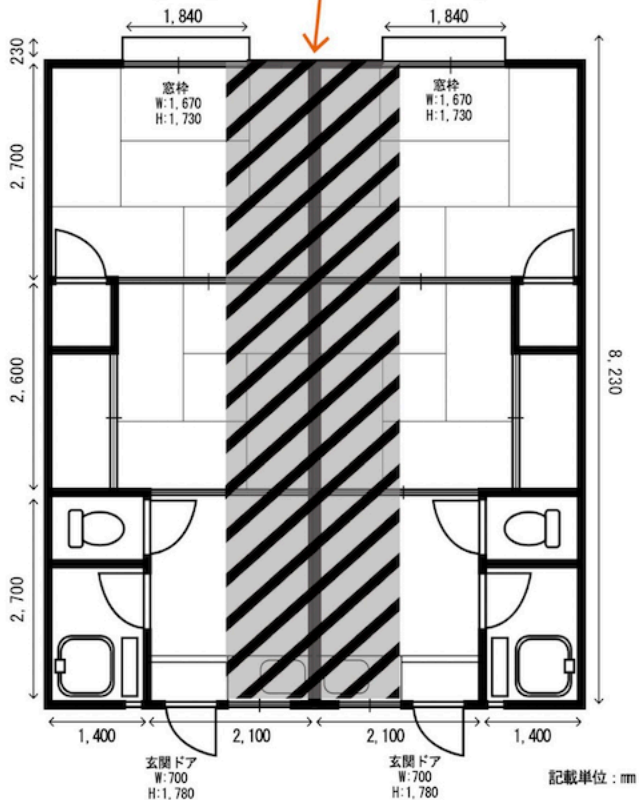

小竹向原アパートスタジオ 105・106

東京都練馬区小竹町 1-19-5

利用時間 8:00 ~ 21:00 (完全撤収)
電気容量 各部屋 30A
天井高 2,340mm

有楽町線・副都心線 小竹向原駅 徒歩5分
西武池袋線 江古田駅 徒歩10分

【105】

【106】

小竹向原アパートスタジオ 202・203

東京都練馬区小竹町 1-19-5

利用時間 8:00 ~ 21:00 (完全撤収)
電気容量 202 : 50A / 203 : 30A
天井高 2,340mm

有楽町線・副都心線 小竹向原駅 徒歩5分
西武池袋線 江古田駅 徒歩10分

【202】

【203】

立ち入り禁止エリア
※床が抜ける恐れがあります

小竹向原アパートスタジオ 205・206

東京都練馬区小竹町 1-19-5

利用時間 8:00 ~ 21:00 (完全撤収)
電気容量 各部屋 30A
天井高 2,340mm