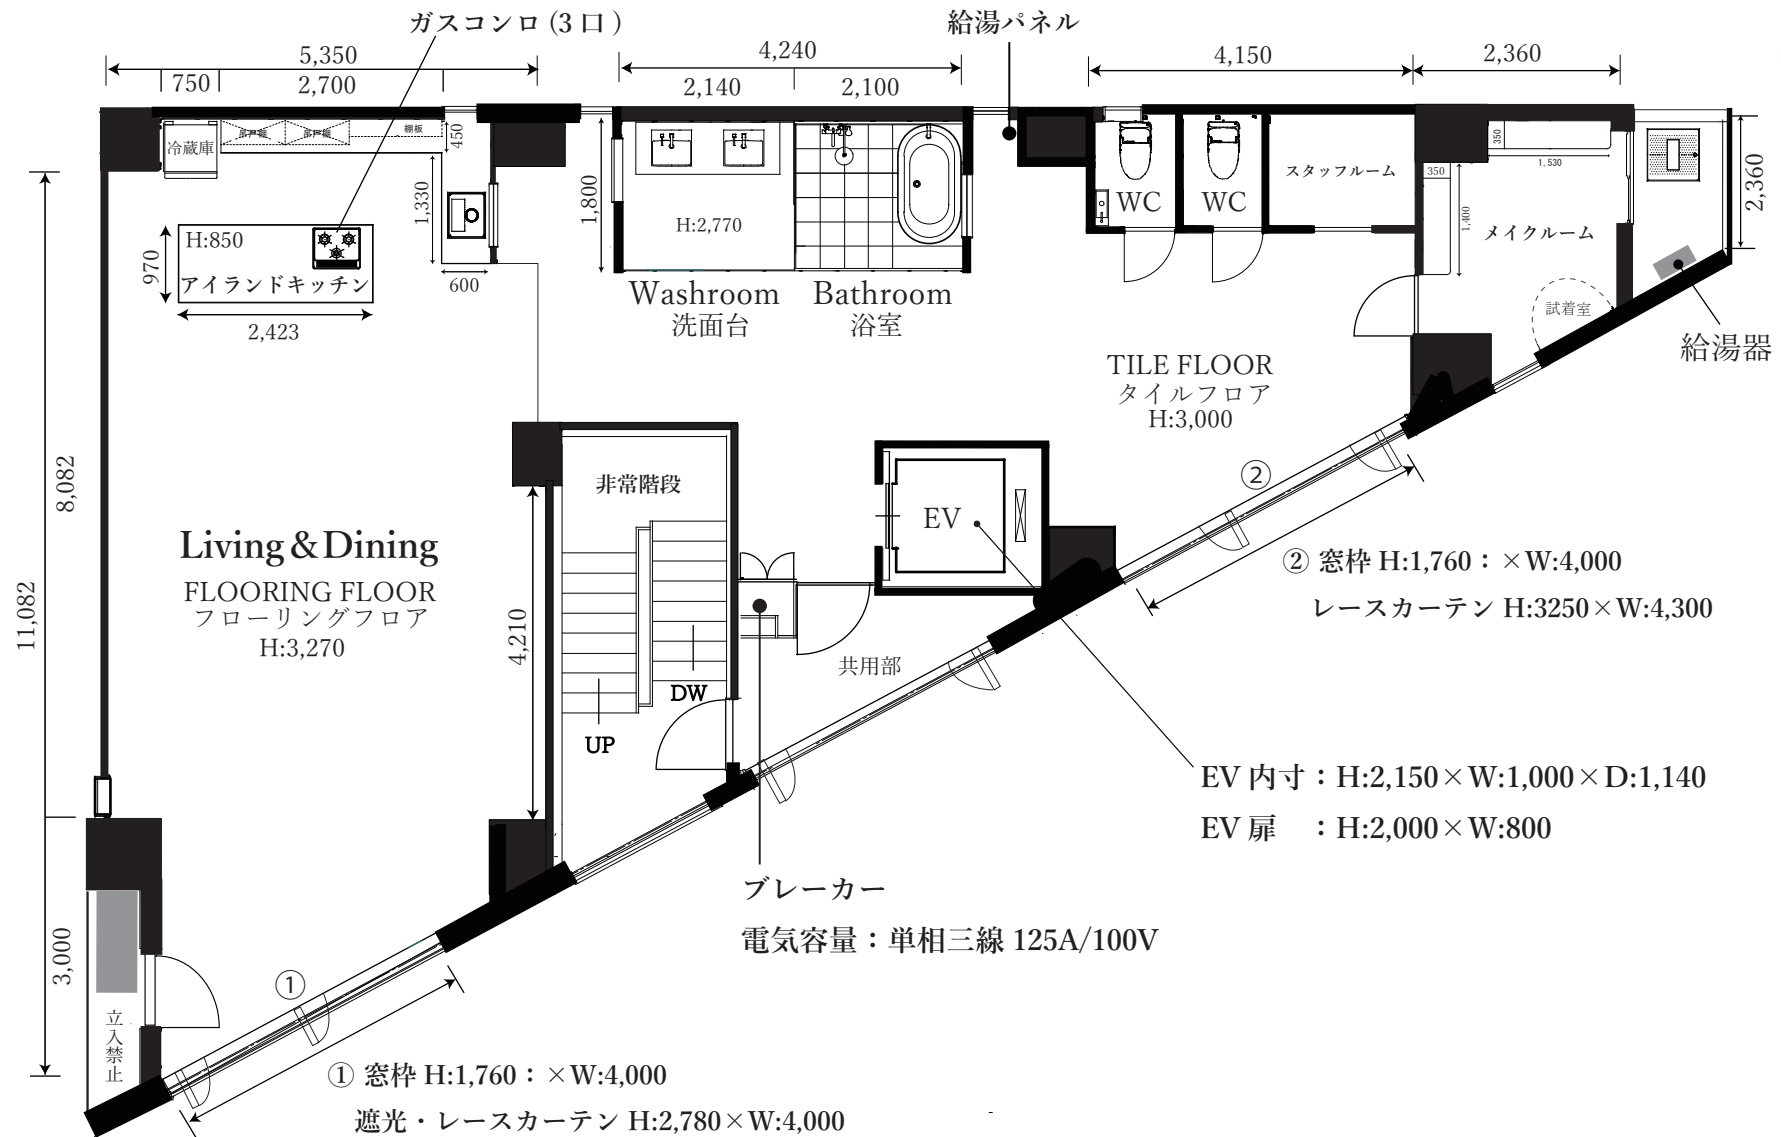

studio AMUSU MEGURO 5F | FLOOR PLAN

スタジオ アムス 目黒 5階
 〒153-0064 東京都目黒区下目黒 2-14-13 下目黒 HAPPY ビル 5階
 面積：122.77 m² (37.13 坪)

(単位：mm)

至 中目黒駅

至 渋谷

首都高速2号目黒線

目黒駅

JR西口