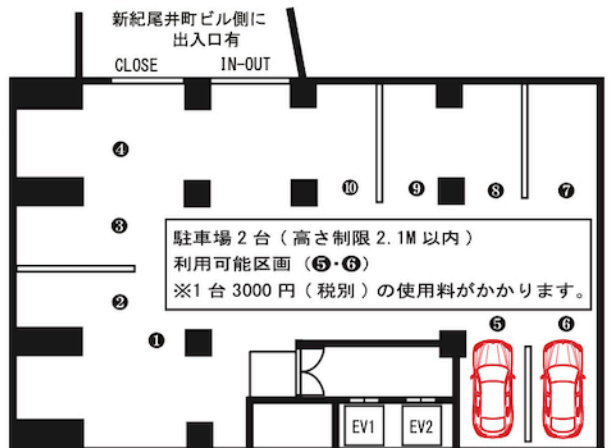

# 紀尾井町マンションスタジオ

東京都千代田区紀尾井町 4-13 マードレ松田 6階

利用時間：24 時間使用可能

電気容量：150A

半蔵門線 永田町駅 徒歩 4 分

丸の内線 赤坂見付駅 徒歩 5 分

窓枠サイズ (W×H)	カミレシ	ポール
(A) 116.9 × 244.5		
(B) 117.1 × 244.7	○	○
(C) 46.7 × 88.8	○	○
(D) 117 × 244.5	○	○
(E) 117 × 224.5	○	○
(F) 117 × 244.5	○	○
(G) 117 × 244.5	○	○
(H) 46.8 × 156.4	○	○
(I) 46.7 × 156.6	○	○
(J) 164.6 × 95.6	○	○
(K) 163.4 × 88.9	○	○
(L) 312 × 210		
(M) 221.6 × 237.3	○	○
(N) 316.4 × 237.3	○	○
(O) 189.6 × 158	○	○
(P) 85.3 × 158	○	○
(Q) 192.2 × 247.4	○	○
(R) 192.3 × 247.6	○	○
(S) 107.5 × 182.4		
(T) 107.5 × 184.2		
(U) 252.4 × 176.2		

ドア間寸法 (W×H)
(1) 149.4 × 204.7
(2) 75 × 205.5
(3) 59.9 × 205.5
(4) 79.9 × 205.9
(5) 79.8 × 199.6
(6) 75.2 × 199.6
(7) 79.7 × 205.8
(8) 70.1 × 208.4
(9) 57.6 × 180.2
(10) 60.1 × 207.1
(11) 60 × 207.1
(12) 80 × 205.7
(13) 85.2 × 176.1
(14) 312.4 × 176.1
(15) 170.9 × 176.2
(16) 171.4 × 176.5
EV1 80.3 × 210.1

## エレベーターサイズ

記載単位：cm