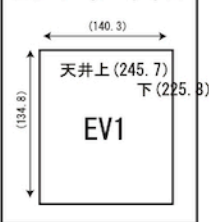

# 紀尾井町マンションスタジオ

東京都千代田区紀尾井町 4-13 マードレ松田 6階

利用時間：24 時間使用可能

電気容量：150A

半蔵門線 永田町駅 徒歩 4 分

丸の内線 赤坂見付駅 徒歩 5 分

窓枠サイズ (W×H)	カミレシ	ポール
(A) 116.9 × 244.5		
(B) 117.1 × 244.7	○	○
(C) 46.7 × 88.8	○	○
(D) 117 × 244.5	○	○
(E) 117 × 224.5	○	○
(F) 117 × 244.5	○	○
(G) 117 × 244.5	○	○
(H) 46.8 × 156.4	○	○
(I) 46.7 × 156.6	○	○
(J) 164.6 × 95.6	○	○
(K) 163.4 × 88.9	○	○
(L) 312 × 210		
(M) 221.6 × 237.3	○	○
(N) 316.4 × 237.3	○	○
(O) 189.6 × 158	○	○
(P) 85.3 × 158	○	○
(Q) 192.2 × 247.4	○	○
(R) 192.3 × 247.6	○	○
(S) 107.5 × 182.4		
(T) 107.5 × 184.2		
(U) 252.4 × 176.2		

ドア間寸法 (W×H)
(1) 149.4 × 204.7
(2) 75 × 205.5
(3) 59.9 × 205.5
(4) 79.9 × 205.9
(5) 79.8 × 199.6
(6) 75.2 × 199.6
(7) 79.7 × 205.8
(8) 70.1 × 208.4
(9) 57.6 × 180.2
(10) 60.1 × 207.1
(11) 60 × 207.1
(12) 80 × 205.7
(13) 85.2 × 176.1
(14) 312.4 × 176.1
(15) 170.9 × 176.2
(16) 171.4 × 176.5
EV1 80.3 × 210.1

## エレベーターサイズ

記載単位：cm