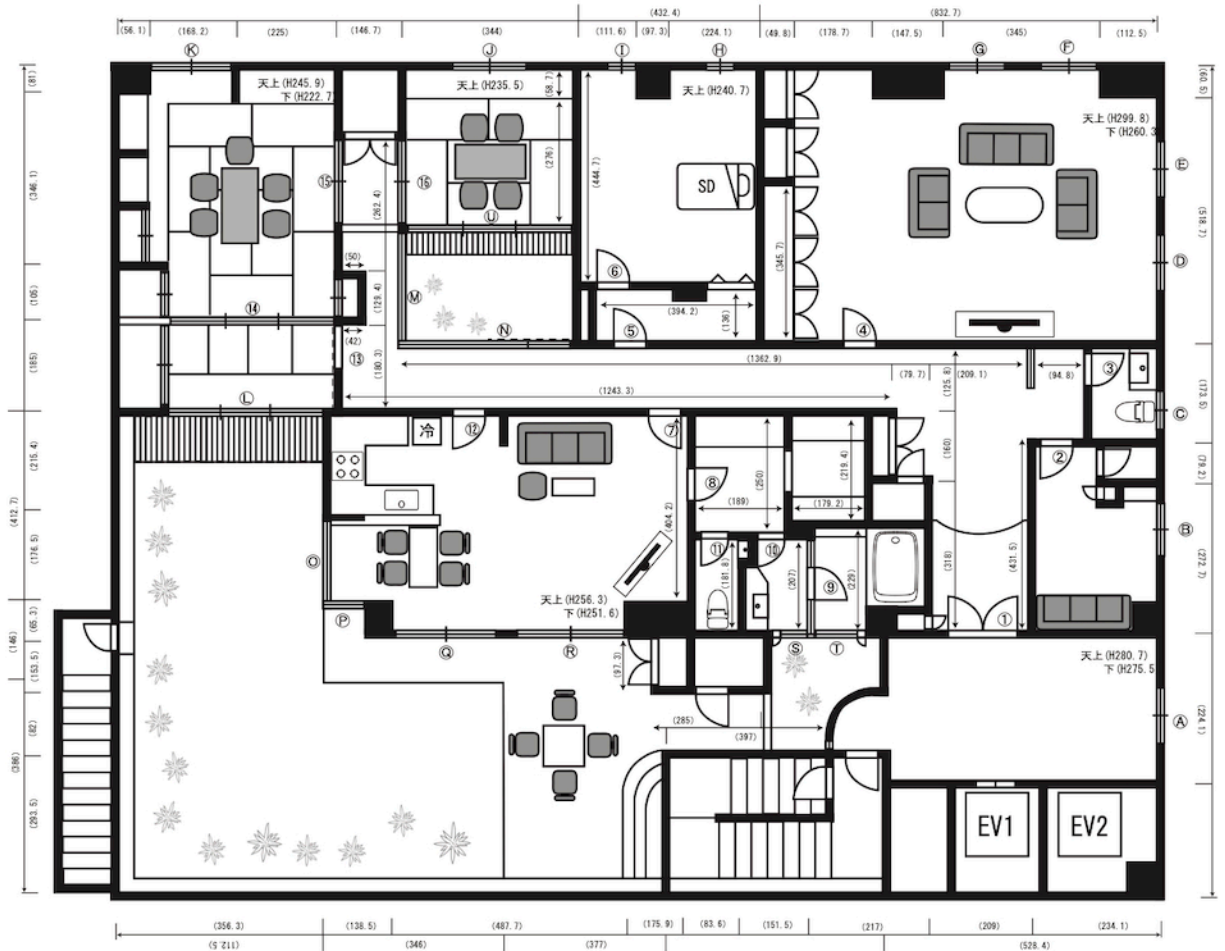

# 紀尾井町マンションスタジオ

東京都千代田区紀尾井町 4-13 マードレ松田 6階

利用時間：24 時間使用可能

電気容量：150A

半蔵門線 永田町駅 徒歩 4 分

丸の内線 赤坂見付駅 徒歩 5 分

窓枠サイズ (W×H)	カミレシ	ポール
(A) 116.9 × 244.5		
(B) 117.1 × 244.7	○	○
(C) 46.7 × 88.8	○	○
(D) 117 × 244.5	○	○
(E) 117 × 224.5	○	○
(F) 117 × 244.5	○	○
(G) 117 × 244.5	○	○
(H) 46.8 × 156.4	○	○
(I) 46.7 × 156.6	○	○
(J) 164.6 × 95.6	○	○
(K) 163.4 × 88.9	○	○
(L) 312 × 210		
(M) 221.6 × 237.3	○	○
(N) 316.4 × 237.3	○	○
(O) 189.6 × 158	○	○
(P) 85.3 × 158	○	○
(Q) 192.2 × 247.4	○	○
(R) 192.3 × 247.6	○	○
(S) 107.5 × 182.4		
(T) 107.5 × 184.2		
(U) 252.4 × 176.2		

ドア間寸法 (W×H)
(1) 149.4 × 204.7
(2) 75 × 205.5
(3) 59.9 × 205.5
(4) 79.9 × 205.9
(5) 79.8 × 199.6
(6) 75.2 × 199.6
(7) 79.7 × 205.8
(8) 70.1 × 208.4
(9) 57.6 × 180.2
(10) 60.1 × 207.1
(11) 60 × 207.1
(12) 80 × 205.7
(13) 85.2 × 176.1
(14) 312.4 × 176.1
(15) 170.9 × 176.2
(16) 171.4 × 176.5
EV1 80.3 × 210.1

## エレベーターサイズ

記載単位：cm