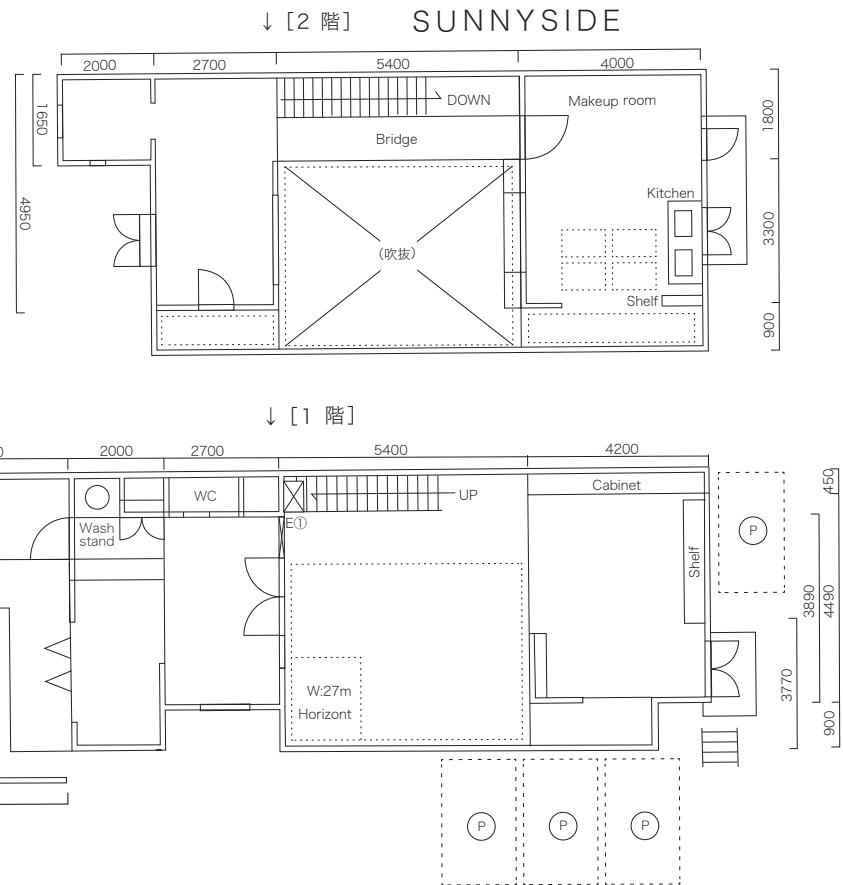

## GREENSIDE & SUNNYSIDE

天井高  
2.4~8m  
電気容量  
24kw

天井高  
2.4~8m  
電気容量  
24kw

SUNNYSIDE