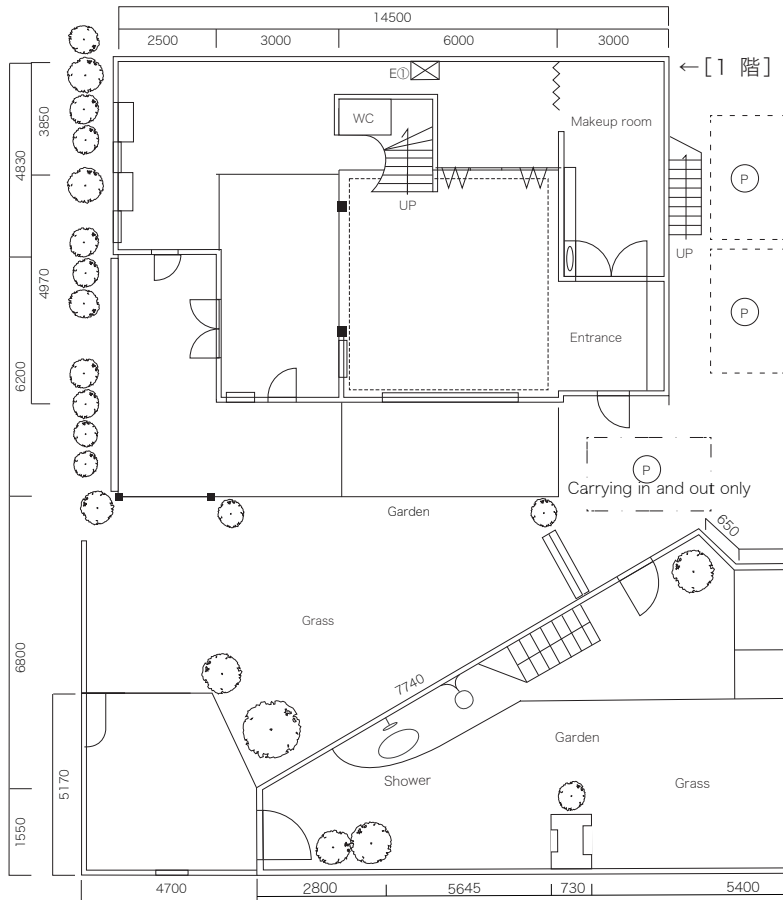

GREENSIDE

ECOLO GARDEN

GREENSIDE & SUNNYSIDE

天井高
2.4~8m
電気容量
24kw

天井高
2.4~8m
電気容量
24kw