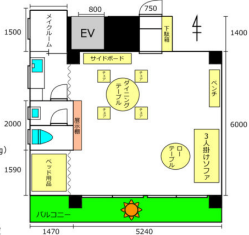

床：フローリング(リブオーク)

壁：白壁、グレージュ壁、展示棚

■設備

エレベーター あり

(入口80、奥90×横115×高219 定員6名400kg)

エアコン 1台

メイクルーム あり

トイレ洗面所 あり

シンク あり

■貸出機材、什器

・350WLEDライト×2 補助ライト×1

・レフ板(180×180)×1

・ダイニングテーブルセット、サイドボードなど

サモスタ目黒店502

山手線：目黒駅 徒歩2分

三田線、南北線、目黒線：目黒駅 徒歩3分

■スタジオ情報

広さ：45㎡

天高：255cm

採光：南

床：コンクリート調

壁：白、コンクリート調

背景紙：白・黒・ベージュ

■設備

エレベーター あり(5階)

(入口80、奥90×横115×高219 定員6名400kg)

エアコン 1台

メイクルーム 室内にあり

トイレ洗面所 室内にあり

カーテン レース+遮光カーテンあり

■貸出機材

・300WフルカラーLEDライト×2