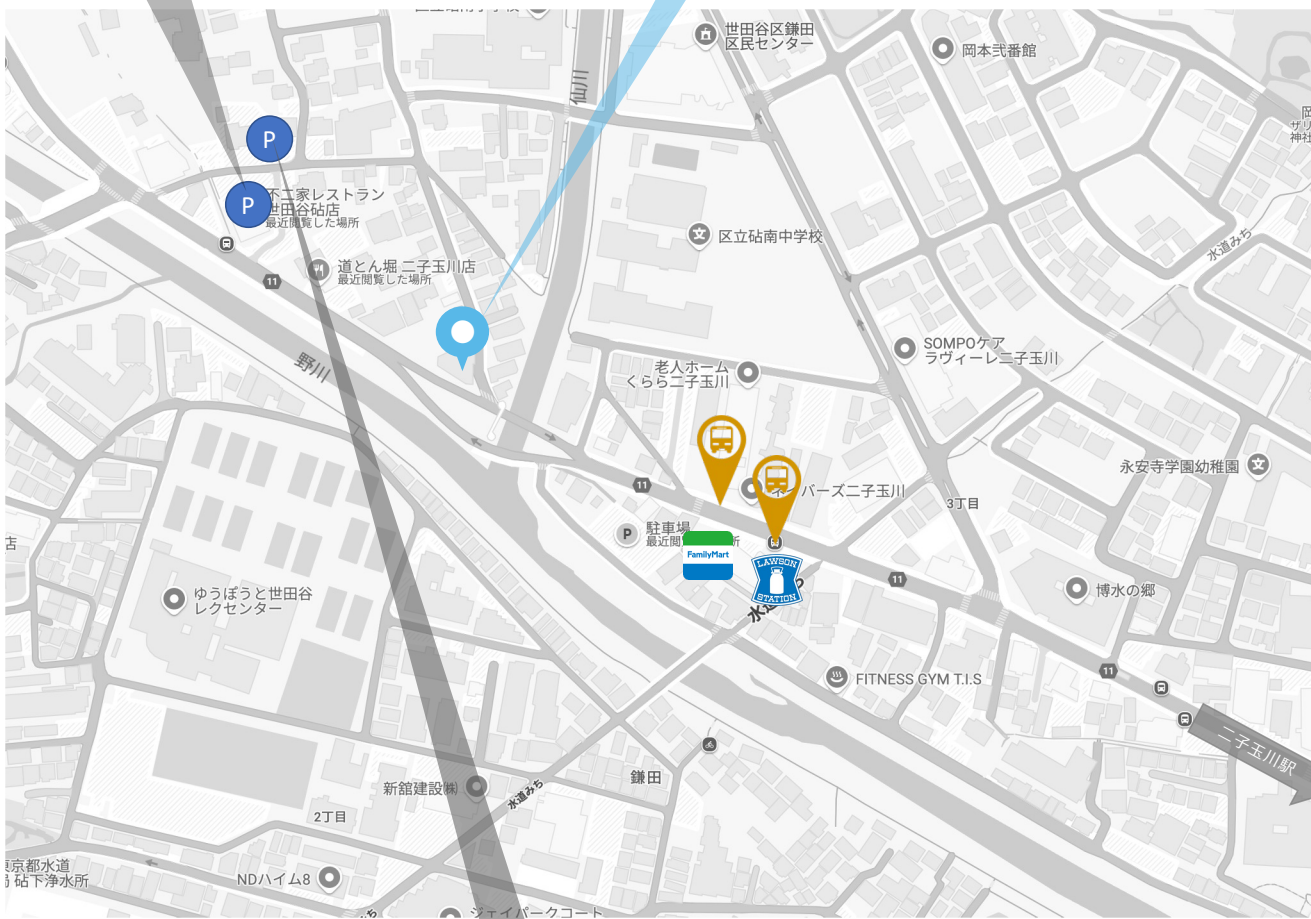

スタジオ周辺環境 & 近隣コインパーキング（有料）

不二家コインパーキング

〒213-0034 神奈川県川崎市
高津区上作延 9 7 2-1
24時間最大料金700円*

studio Nicotama

〒157-0077
東京都世田谷区鎌田 4 丁目 1-3 1
カノープスa 地下1階

三井のリパーク 鎌田 4 丁目駐車場

〒157-0077
東京都世田谷区鎌田 4 丁目 9-6
24時間最大料金800円*

最寄りのバス停「砧南中学校前」

〒157-0077
東京都世田谷区鎌田 3 丁目 1 4

バス時刻表

「二子玉川駅」 ▶ 「砧南中学校前」

お車で越しの際は近隣のコインパーキングに駐車いただきますようお願いいたします。
*上記情報は作成時点（2024年10月時点）の情報となります。実際にご利用の際は現地最新の情報をご自身で確認いただきご利用くださいませ。