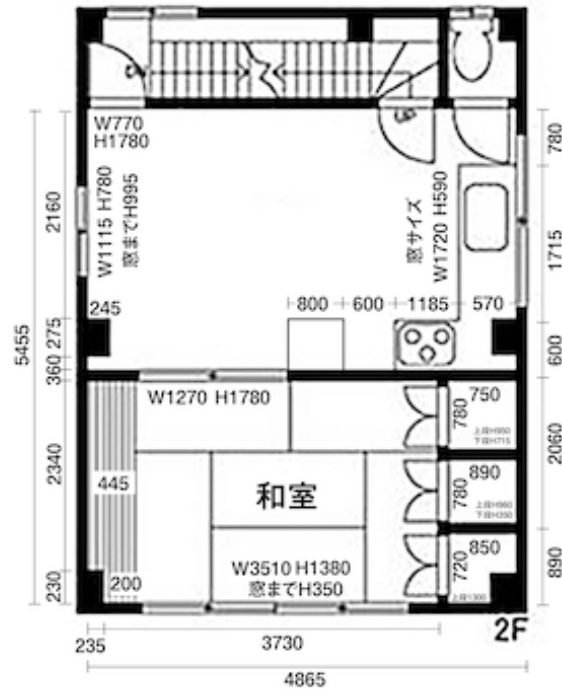

### 3F

広さ 33平米  
天井高 2200mm

### 2F

広さ 33平米  
天井高 2200mm

1F

### 屋上

### 4F

広さ 33平米  
天井高 2200mm

4850  
5370  
1320  
1250