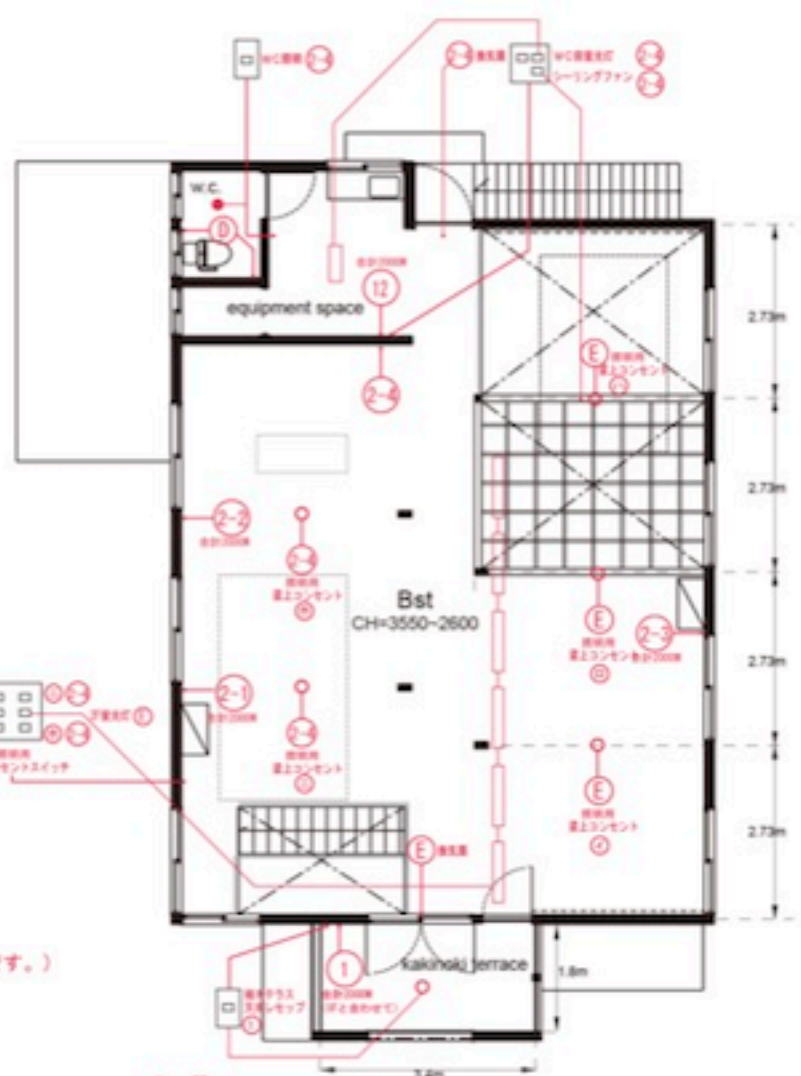

C60用について

※実際片側6KW来ています。  
(お客様には、片側5KWと伝えた方が、安全です。)

C60用ブレーカについて

※C60使用時のみONにしてください。  
使用後は必ずOFFとしてください。  
(ONのままだと、火災発生の原因となります。)

白い盤