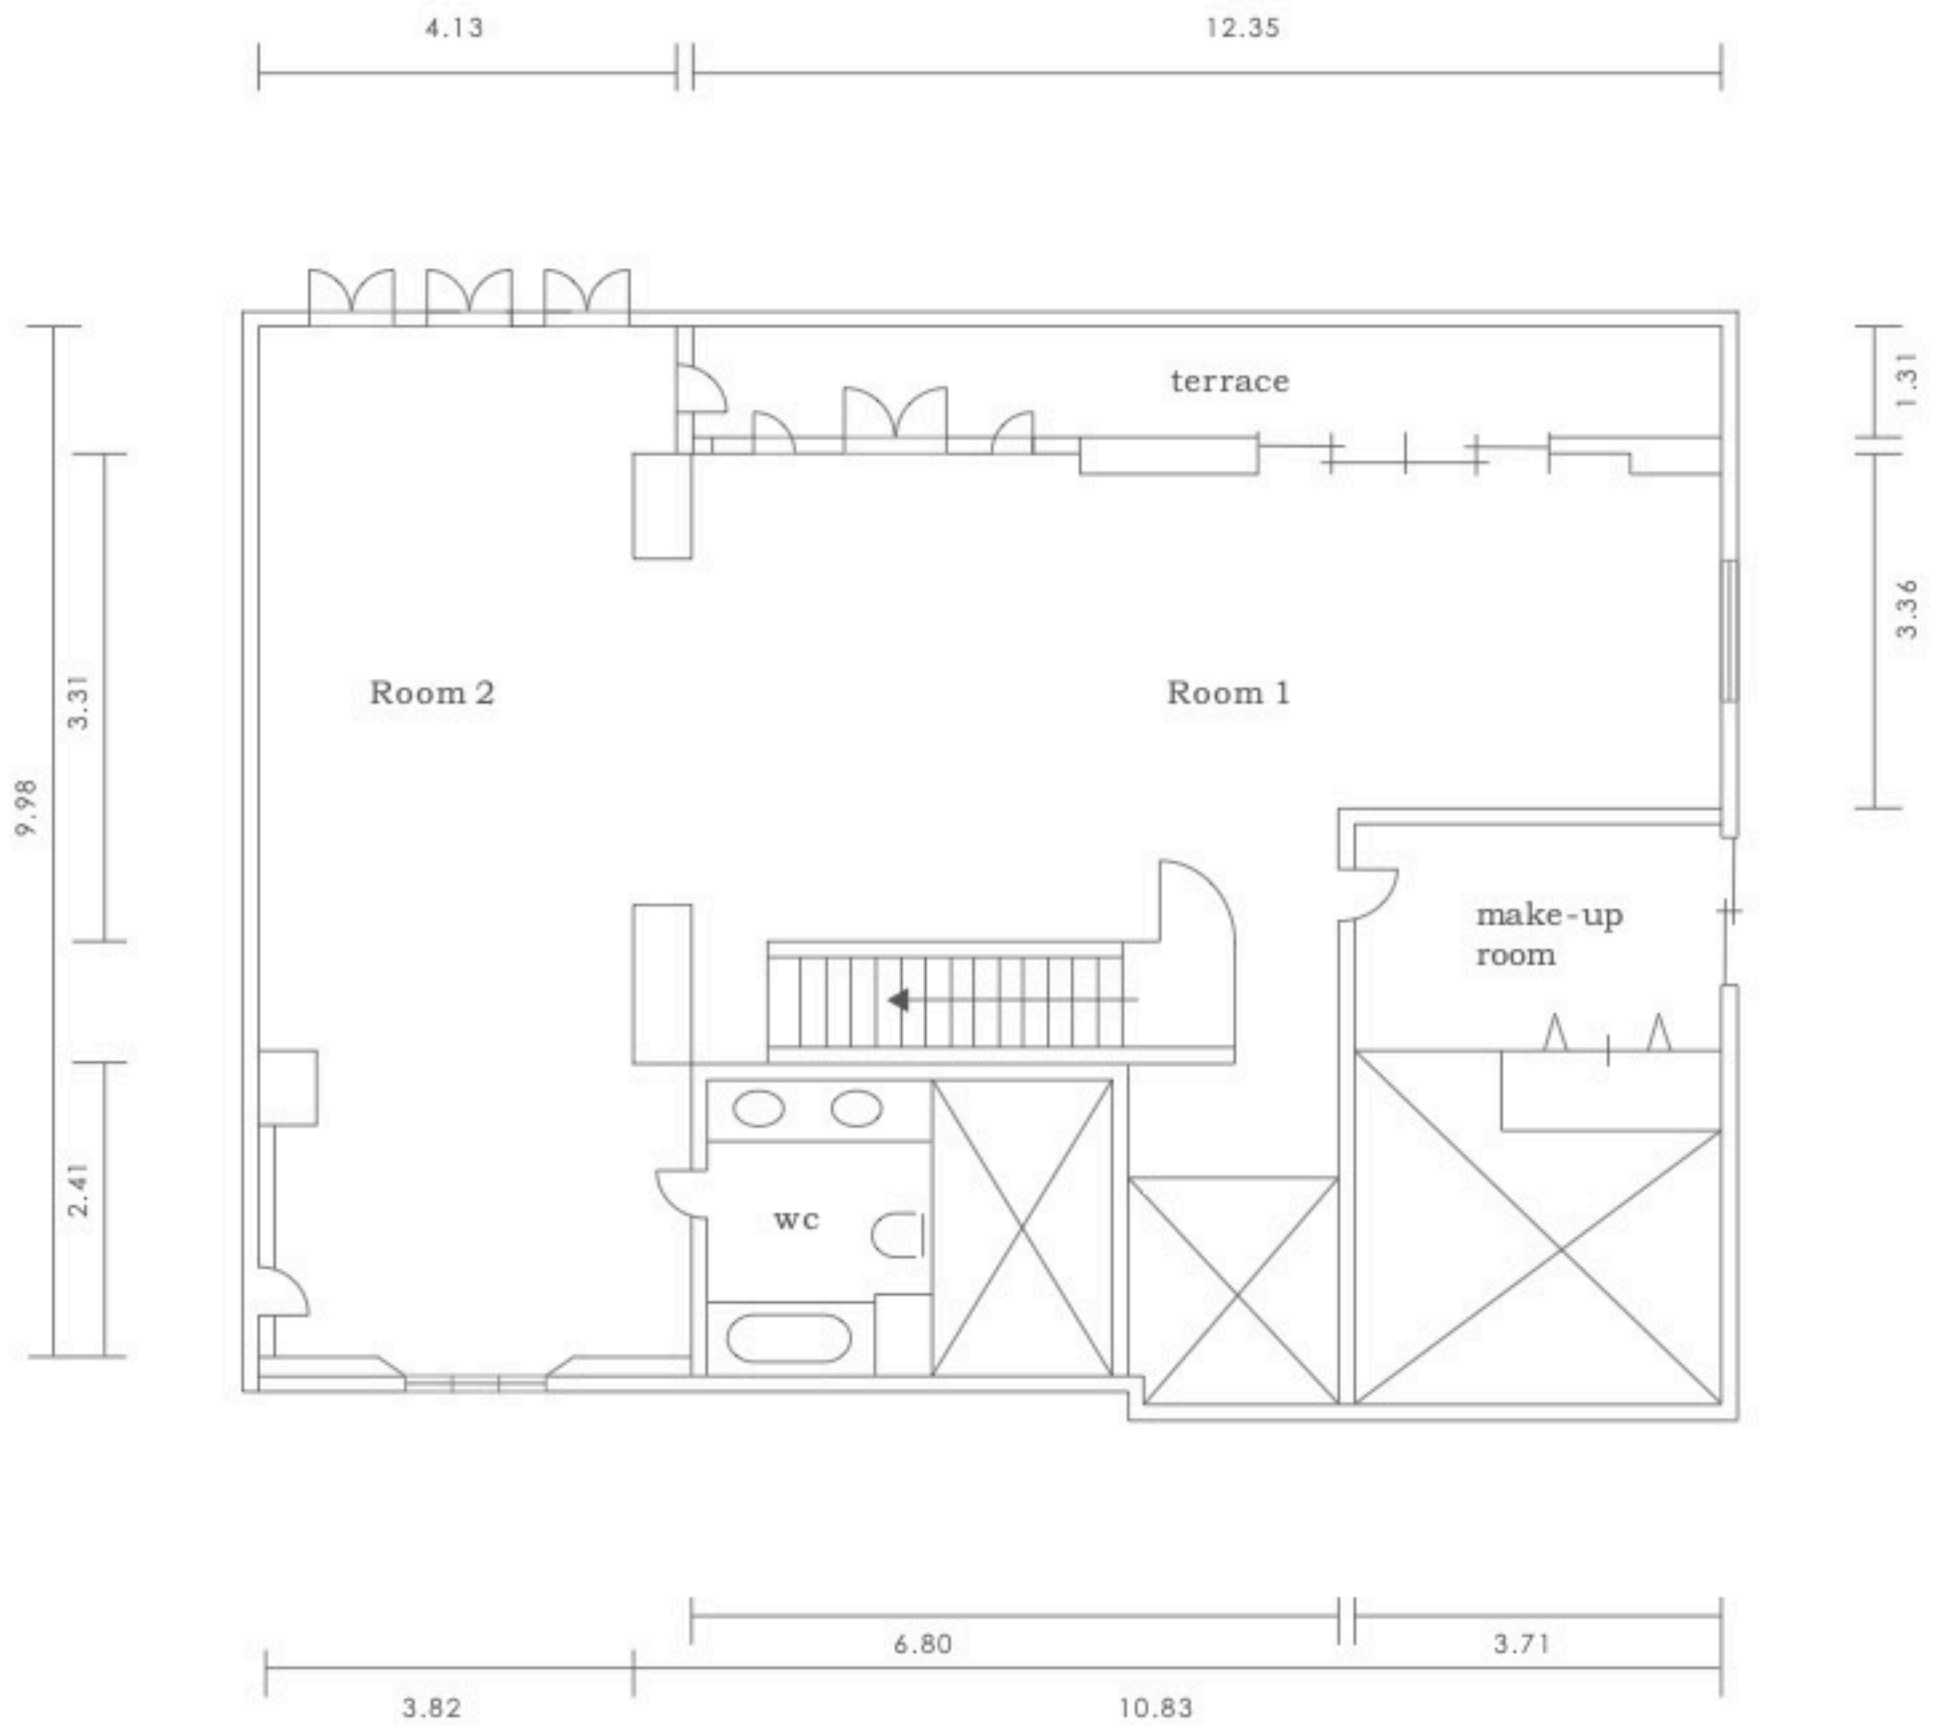

単位: m

室内高			出入口		床面積	底面積
Room 1	Kitchen	make-up room	高さ	幅		
3.2m	3.2m	2.5m	2.38m	1.39m	85㎡	52㎡
			2.6m ~ 2.9m			

単位：m

室内高			搬入口		床面積	terrace 面積
Room 1	Room 2	make-up room	高さ	1.98 m	78 m ²	16.9 m ²
2.9 m	2.9 m	2.4 m	幅	0.76 m		