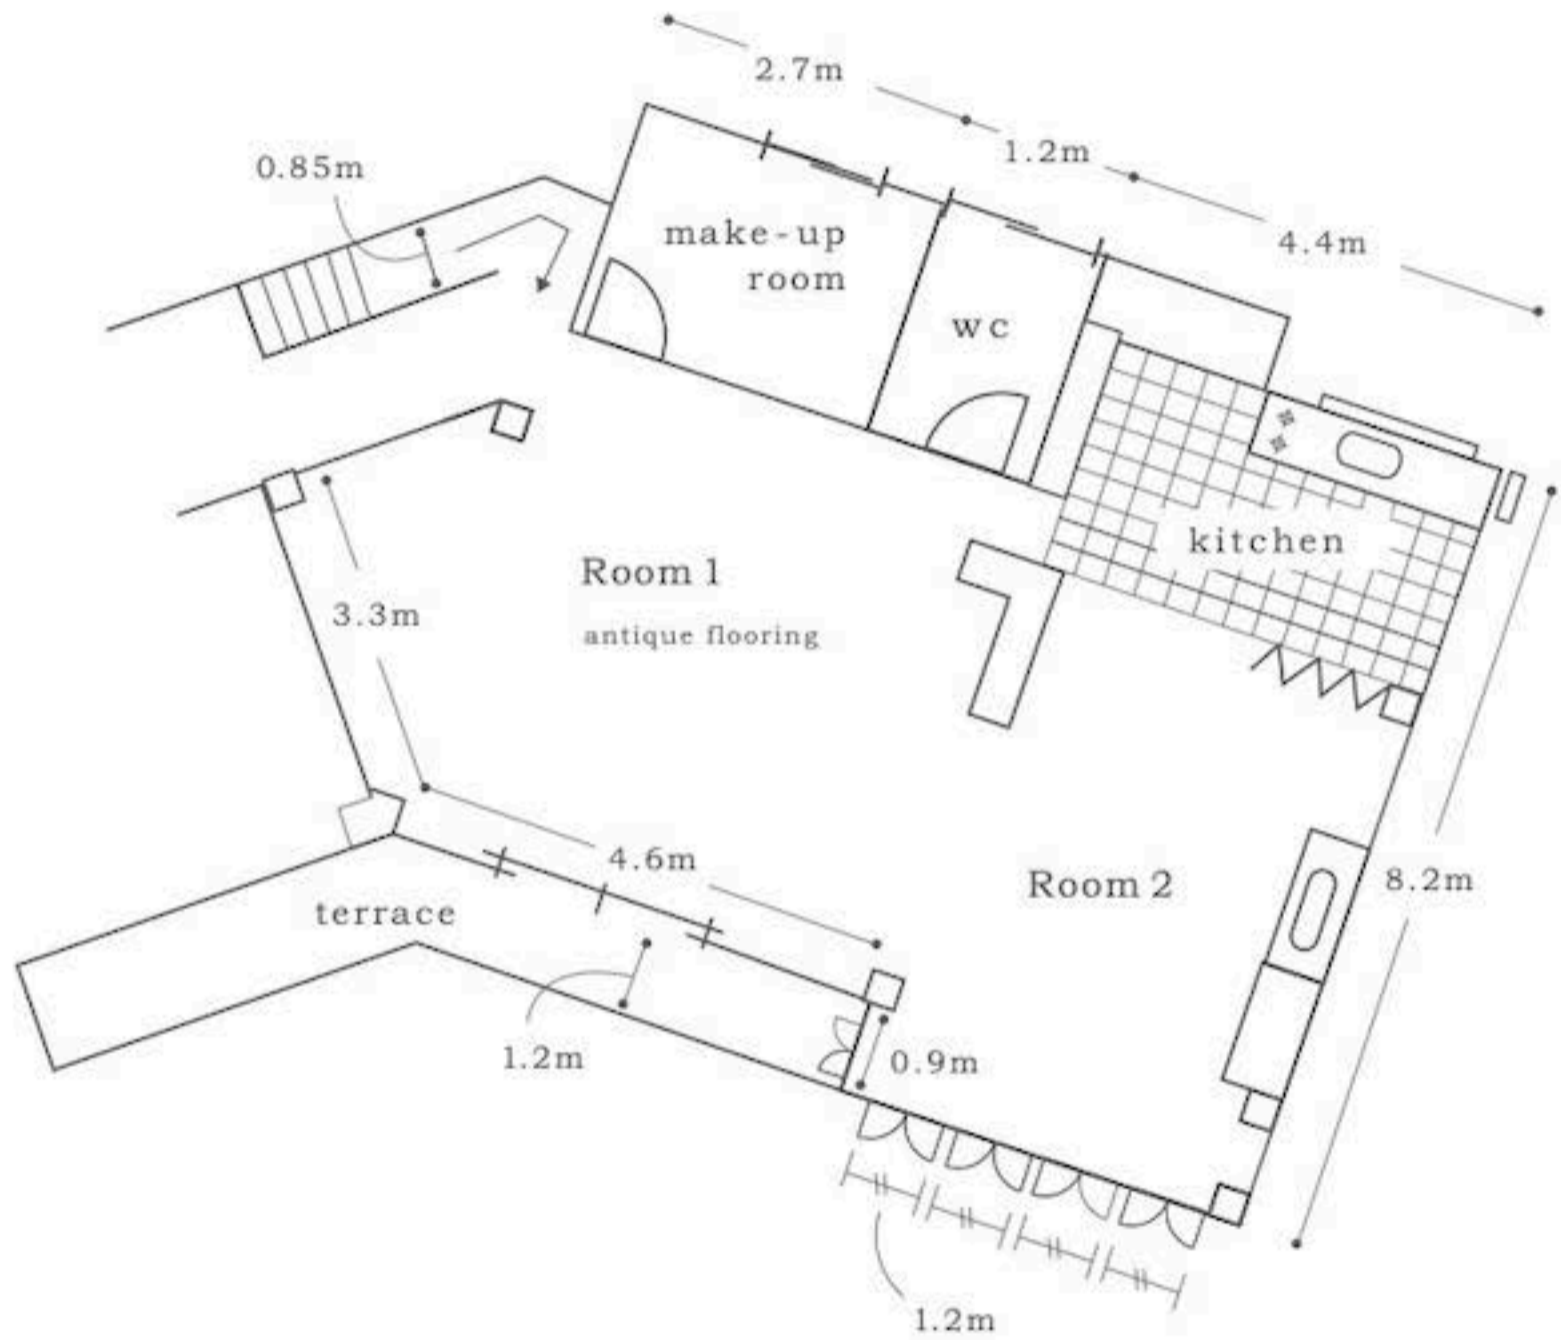

天窗

単位:m

室内高	床面積	底面積	garden house
1.9m ~ 3m	109 m ²	78 m ²	13 m ²

天井

単位:m

室内高	床面積		
1.92m ~ 2.8m	93㎡		