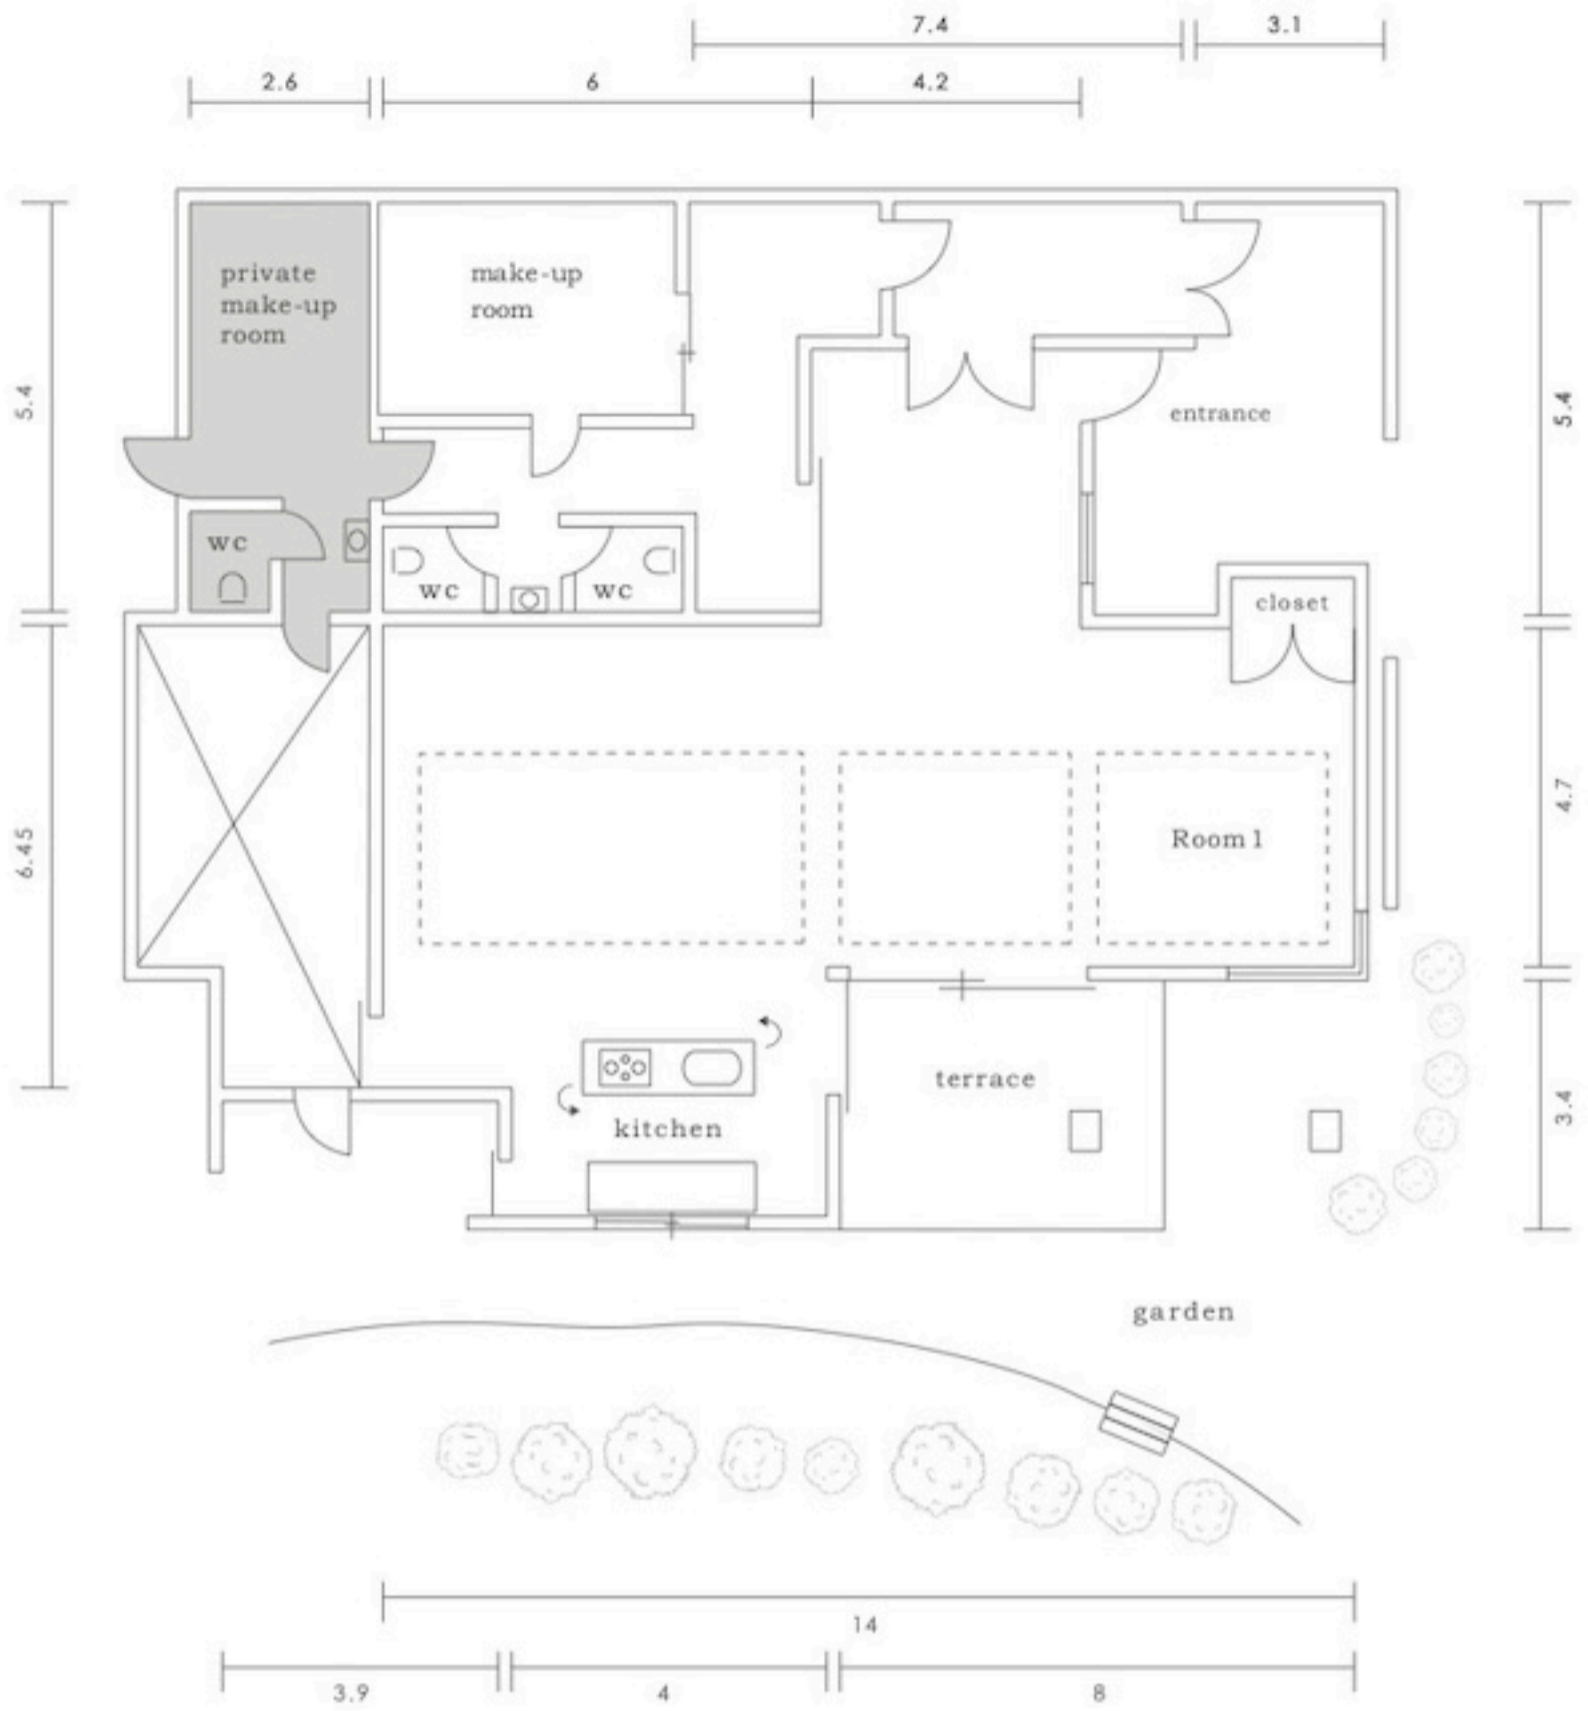

単位：m

天窓

室内高						出入口		床面積	底面積
Room 1	Room 2	Room 3	Kitchen	make-up room	entrance	高さ	幅		
7m	7m	2.9m	2.9m	2.4m	3m	2.05m	1.8m	205㎡	187㎡

共有スペース ※先着順のため、ご予約が必要です。

単位: m

室内高				出入口		床面積	底面積
Room 1	Room 2	bath room	make-up room	高さ	2.79m	163 m <sup>2</sup>	242 m <sup>2</sup>
4m ~ 4.4m	3.2m	2.9m ~ 3.2m	2.4m	幅	1.69m		

天窗

共有スペース ※先着順のため、ご予約が必要です。

単位：m

		室内高	出入口	床面積	底面積
Room 1	Kitchen	make-up room	高さ	113 m <sup>2</sup>	188 m <sup>2</sup>
2.8m ~ 4.2m	2.8m	2.4m	幅		