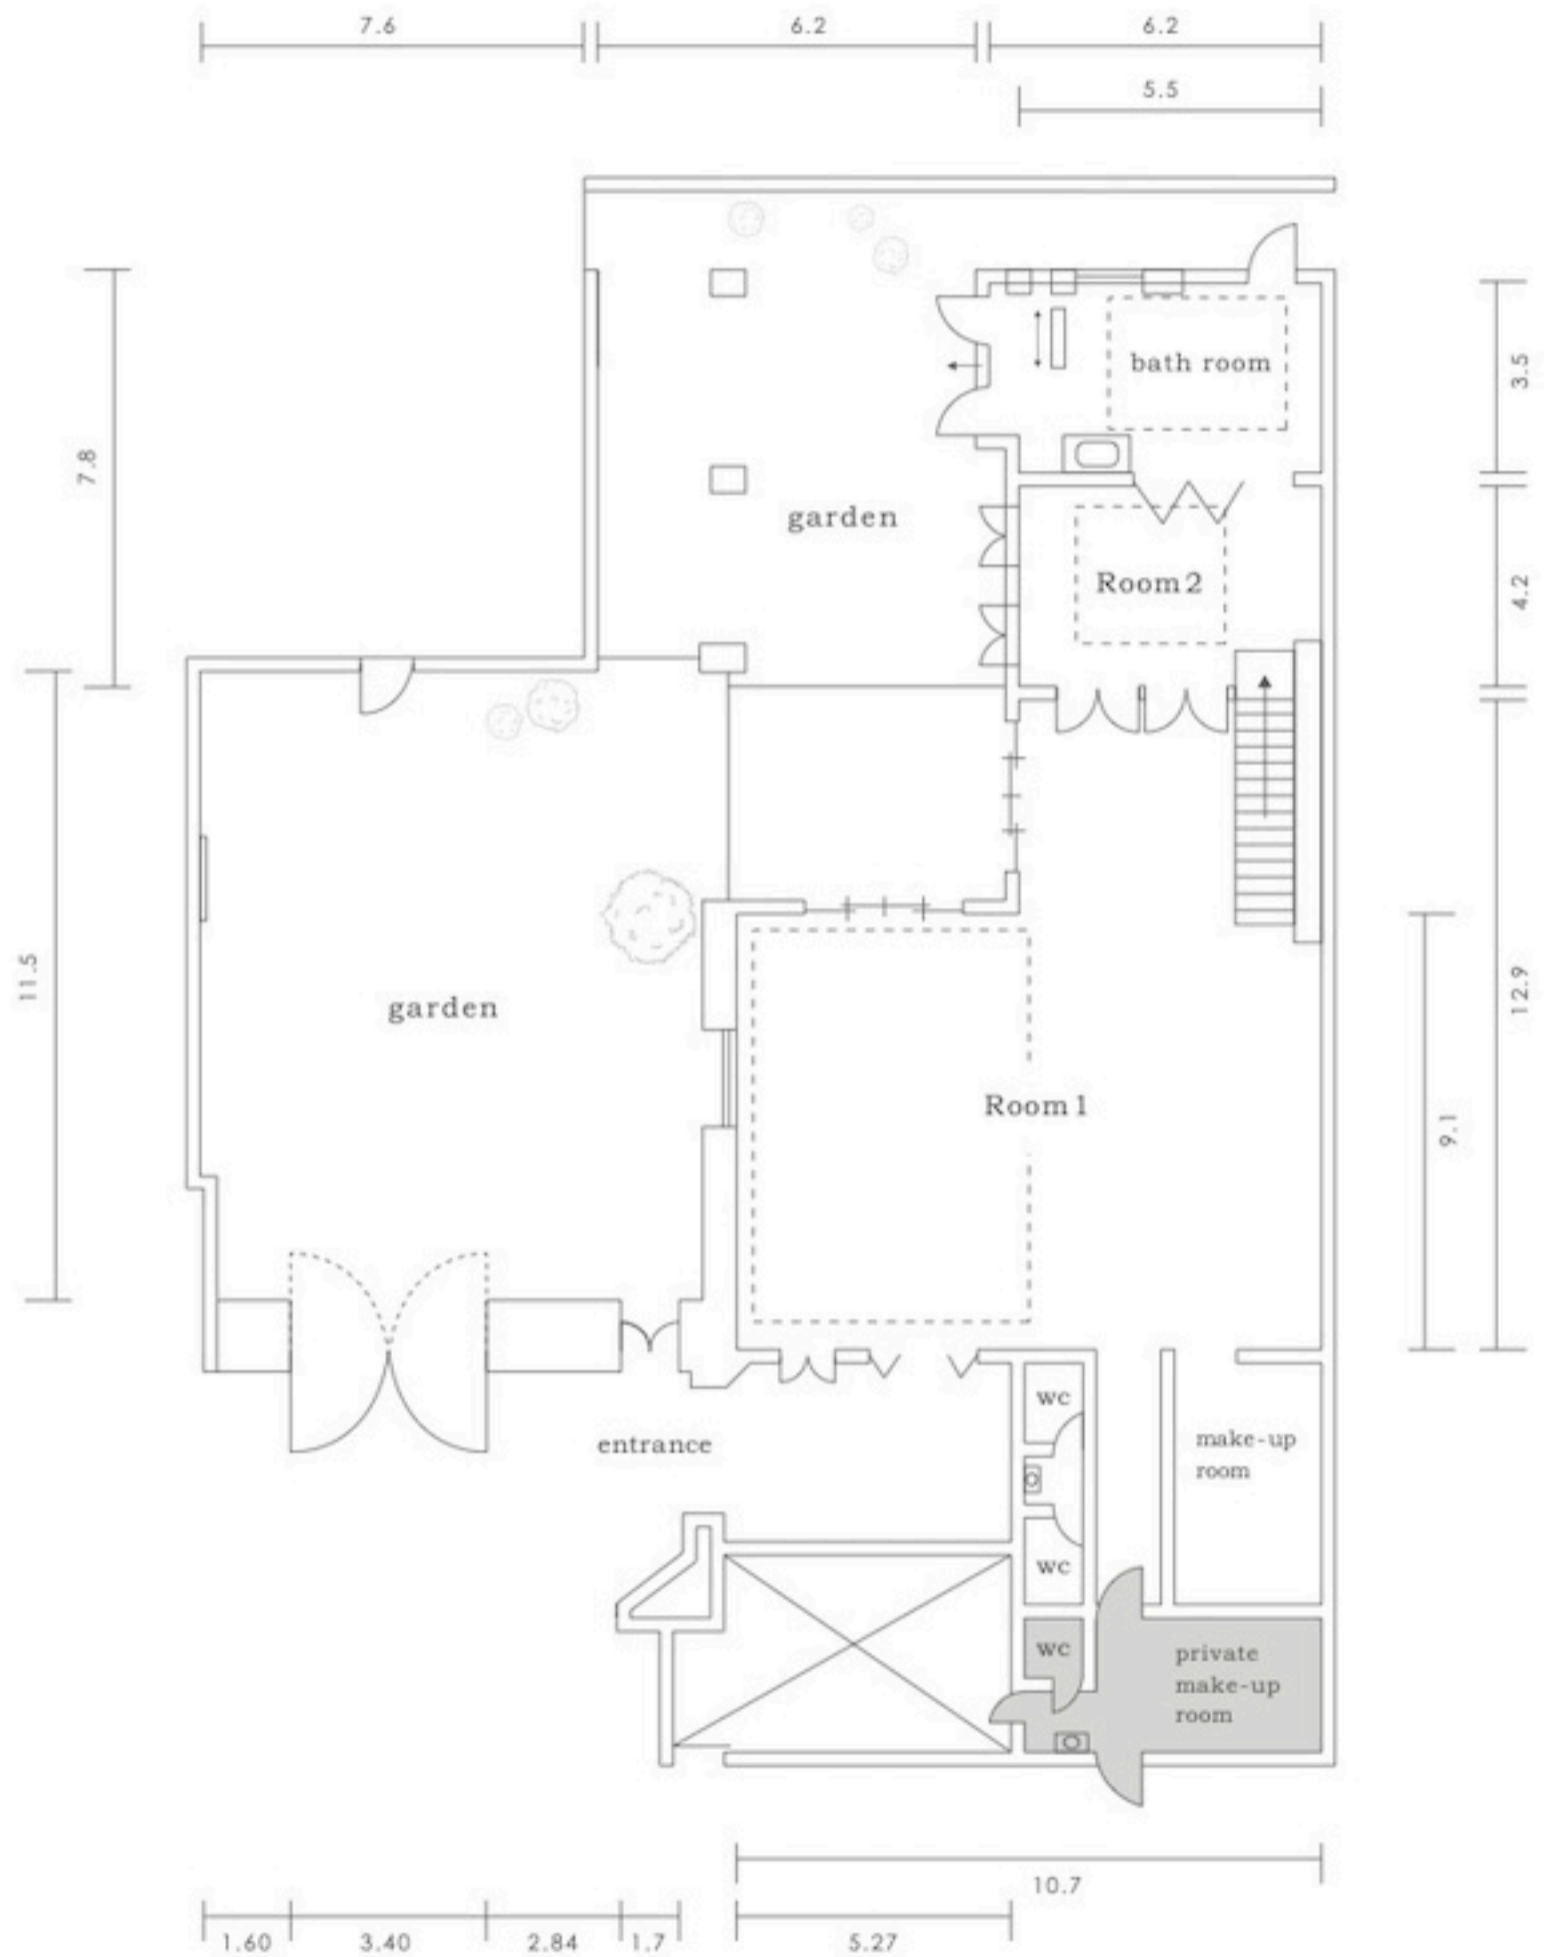

単位：m

天窓

室内高						出入口		床面積	底面積
Room 1	Room 2	Room 3	Kitchen	make-up room	entrance	高さ	幅		
7m	7m	2.9m	2.9m	2.4m	3m	2.05m	1.8m	205㎡	187㎡

共有スペース ※先着順のため、ご予約が必要です。

単位: m

室内高				出入口		床面積	底面積
Room 1	Room 2	bath room	make-up room	高さ	2.79m	163 m <sup>2</sup>	242 m <sup>2</sup>
4m ~ 4.4m	3.2m	2.9m ~ 3.2m	2.4m	幅	1.69m		

天窗

共有スペース ※先着順のため、ご予約が必要です。

単位：m

		室内高	出入口	床面積	底面積
Room 1	Kitchen	make-up room	高さ	113 m <sup>2</sup>	188 m <sup>2</sup>
2.8m ~ 4.2m	2.8m	2.4m	幅		