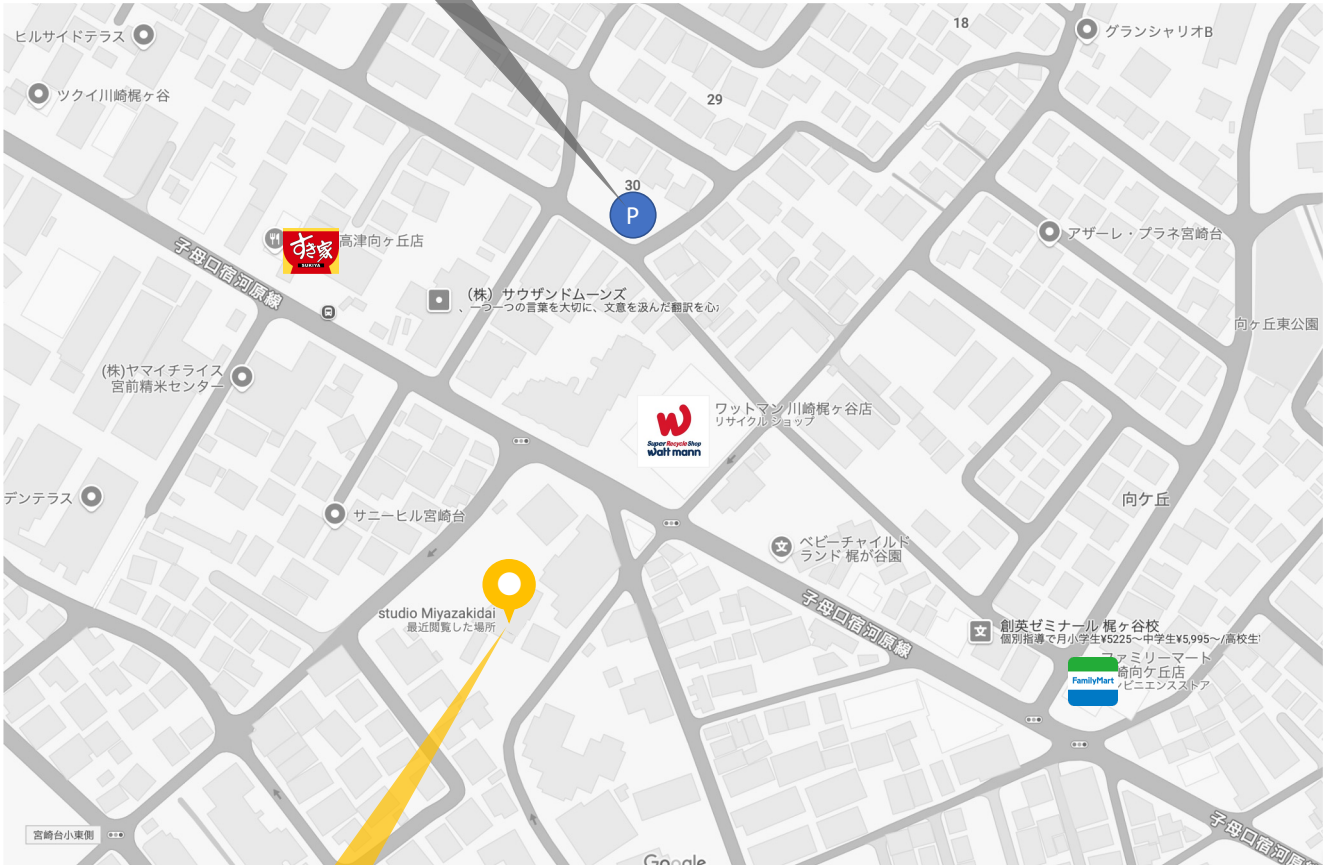

## スタジオ周辺環境 & 近隣コインパーキング (有料)

### エイブルパーキング上作延第2

住所：

〒213-0034 神奈川県川崎市  
高津区上作延 9 7 2-1

### studio Miyazakidai

住所：

〒213-0033 神奈川県川崎市  
宮前区宮崎3-4-50

スタジオ専用駐車場：最大2台駐車可能（2台目有料）

● 無料駐車場：1台

● 有料駐車場：1台（1,100円（税込）/回）

※ 2台目ご希望の際は、ご契約時にお申し付けください。

※建物前にスタジオ専用無料駐車場を1台分用意しています。2台目以降は近隣のコインパーキングに駐車ください。住宅街となりますので荷物の搬入などの一時的でも2台以上敷地内にお入り頂くことはご遠慮ください。