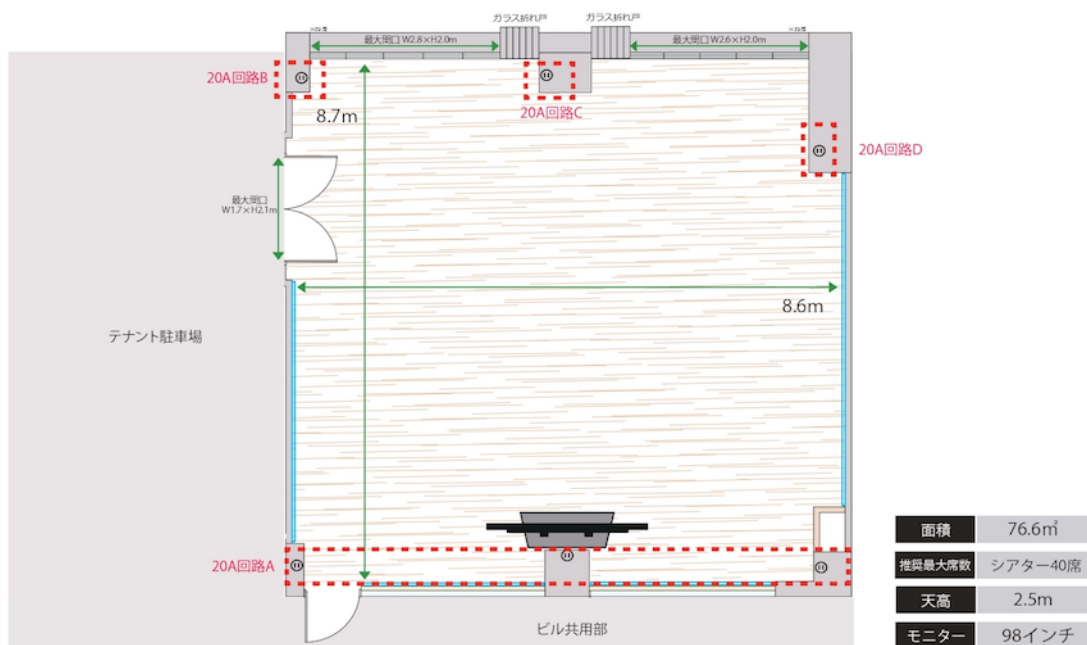

# 1F イベントスペース 詳細平面図

— ピクチャーレール     
 ⓐ コンセント位置     
 可動式モニター

# 1Fイベントスペースガラス窓

単位：mm