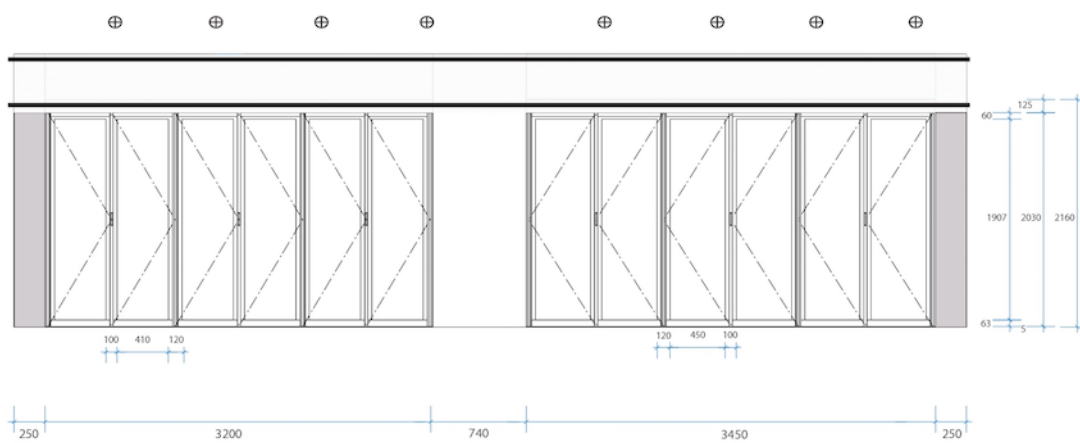

# 1F イベントスペース 詳細平面図

— ピクチャーレール     
 ⓐ コンセント位置     
 可動式モニター

# 1Fイベントスペースガラス窓

単位：mm