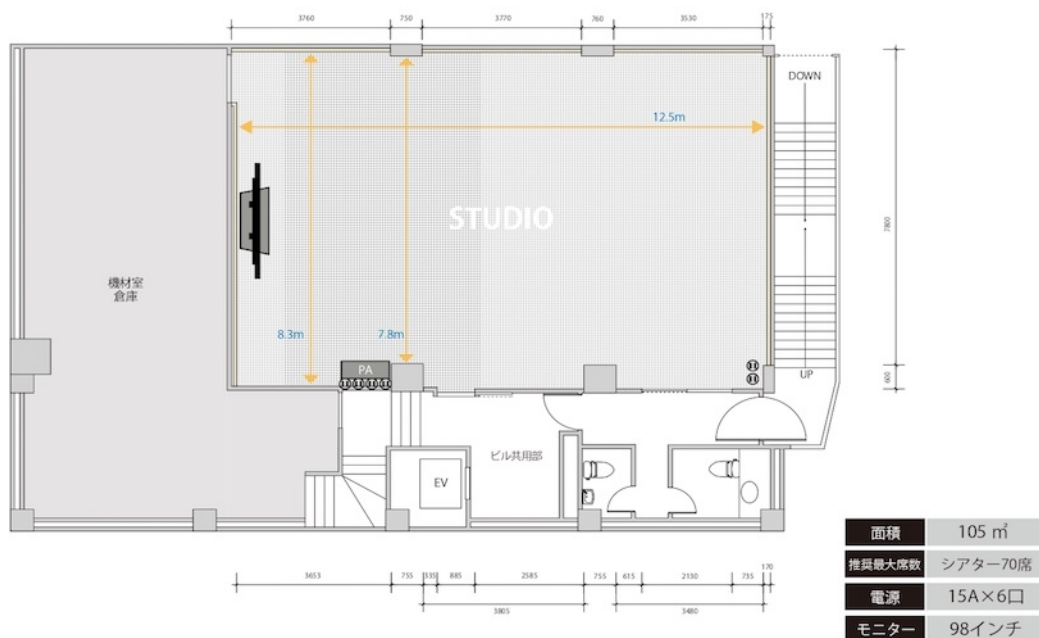

B1F スタジオ 詳細平面図

- Ⓞ コンセント位置
- 可動式モニター

B1F スタジオ バトン図

- 照明バトン
- 演出バトン