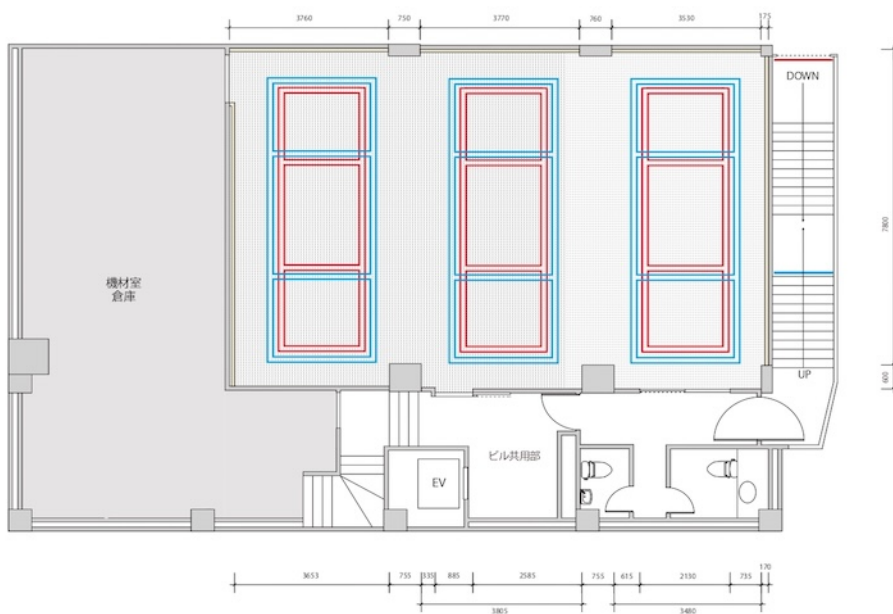

B1F スタジオ 詳細平面図

- Ⓞ コンセント位置
- 可動式モニター

B1F スタジオ バトン図

- 照明バトン
- 演出バトン