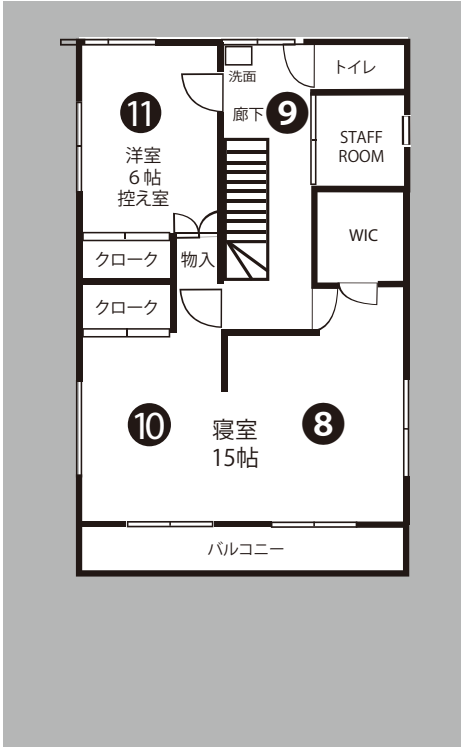

1F

2F

- 116平米
- 駐車場1台
- 1F、2F:5部屋
- 控え室
- 電源:60A

1F

①キッチン利用可能

⑦バスルーム

②リビング17.5畳

⑥入り口から玄関アプローチ

④入り口、駐車場

③ウッドデッキ3畳

⑤和室6畳

2F

⑧ 一人暮らしイメージ15畳

⑩ ベッドルーム15畳

⑨ 2F廊下

⑪ 6畳、控え室、撮影可能