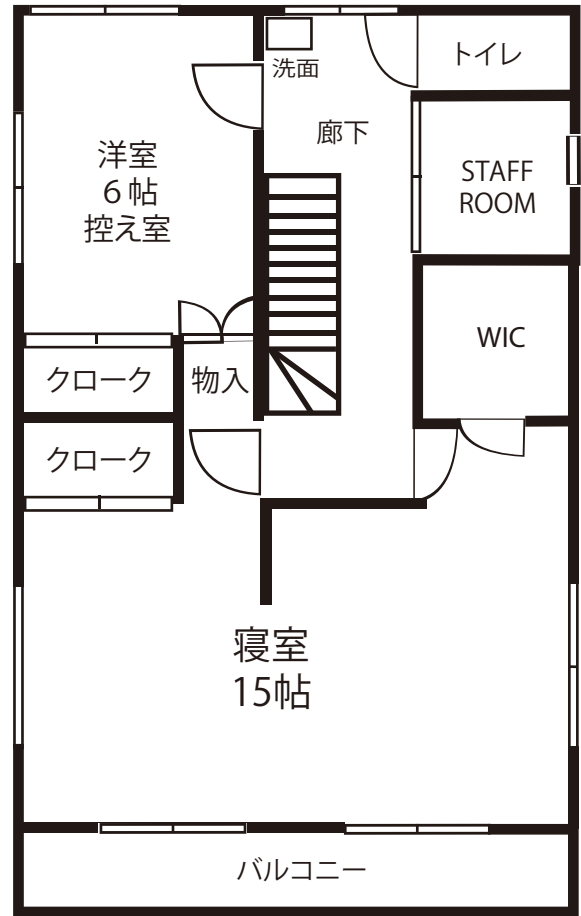

1F

2F

- 116平米
- 駐車場1台
- 1F、2F:5部屋
- 控え室
- 電源:60A

1F

①キッチン利用可能

⑦バスルーム

②リビング17.5畳

⑥入り口から玄関アプローチ

④入り口、駐車場

③ウッドデッキ3畳

⑤和室6畳

2F

⑧ 一人暮らしイメージ15畳

⑩ ベッドルーム15畳

⑨ 2F廊下

⑪ 6畳、控え室、撮影可能