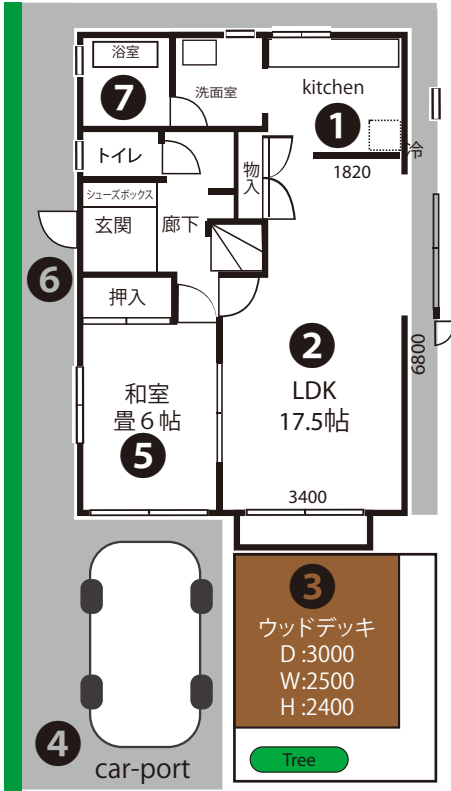

1F

2F

- 116平米
- 駐車場1台
- 1F、2F:5部屋
- 控え室
- 電源:60A

1F

①キッチン利用可能

⑦バスルーム

②リビング17.5畳

⑥入り口から玄関アプローチ

④入り口、駐車場

③ウッドデッキ3畳

⑤和室6畳

2F

⑧ 一人暮らしイメージ15畳

⑩ ベッドルーム15畳

⑨ 2F廊下

⑪ 6畳、控え室、撮影可能