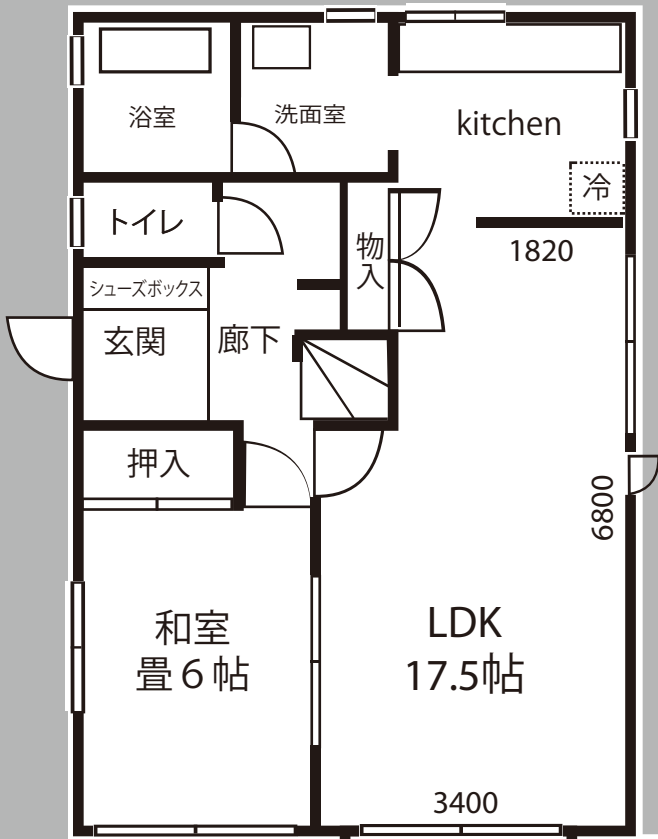

1F

2F

- 116平米
- 駐車場1台
- 1F、2F:5部屋
- 控え室
- 電源:60A

1F

①キッチン利用可能

⑦バスルーム

②リビング17.5畳

⑥入り口から玄関アプローチ

④入り口、駐車場

③ウッドデッキ3畳

⑤和室6畳

2F

⑧ 一人暮らしイメージ15畳

⑩ ベッドルーム15畳

⑨ 2F廊下

⑪ 6畳、控え室、撮影可能