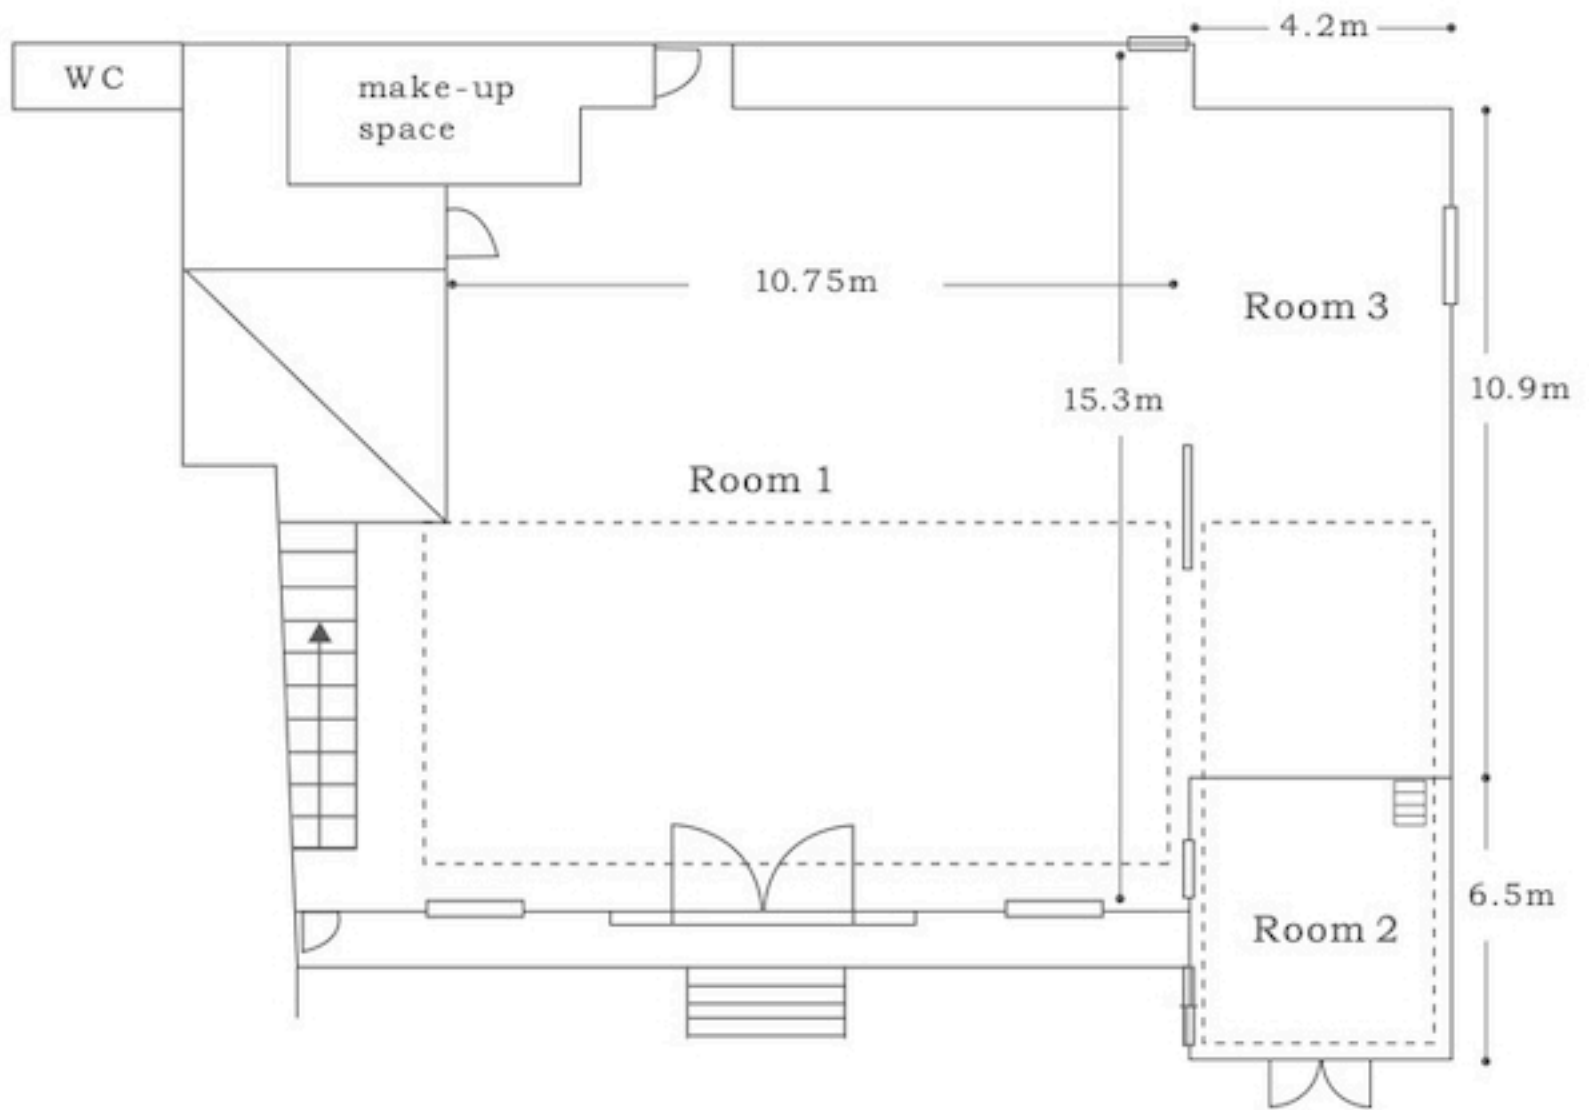

単位:m

室内高	出入口	床面積	総面積(駐車スペース含む)
3.3m~5.2m	■ 2.7m	178㎡	202㎡(デッキ37.5㎡)
	■ 2.2m		

単位:m

室内高	出入口	床面積	総面積(中庭・駐車スペース含む)
2.8m~5.2m	■上	2.6m	186㎡
	■下	2.1m	
			133㎡

単位: m

室内高			搬入口		床面積	庭面積(駐車スペース含む)
Room1	Room2	Room3	高さ	幅		
3.8m~5.2m	4.3m~5.4m	3.2m~5.2m	2.17m	1.95m	230㎡	217㎡