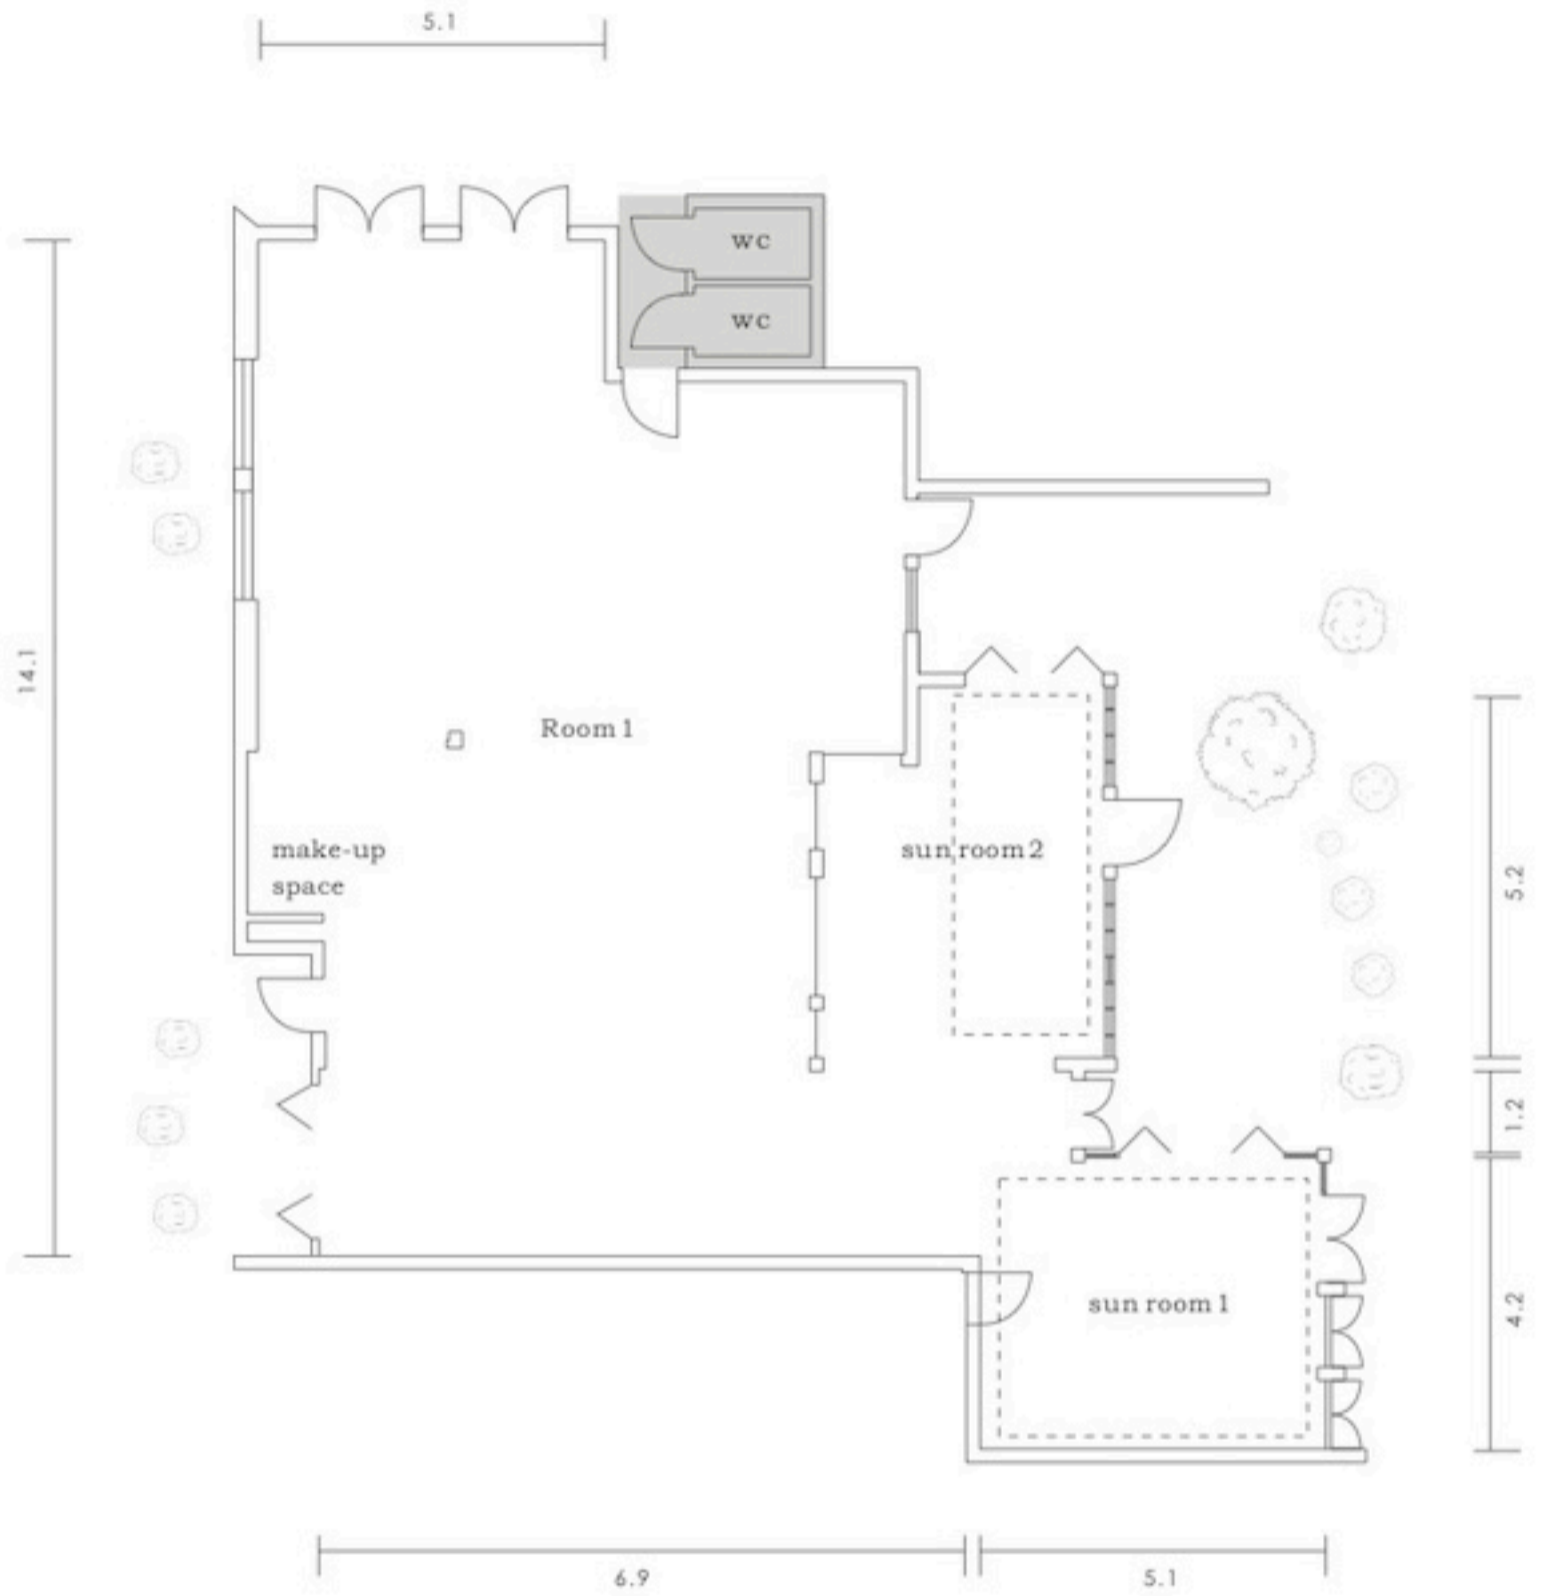

天窗

共有スペース

単位: m

室内高		出入口		床面積
Room 1	Room 2	高さ	幅	
3.2m	3.2m	2.07m	1.2m	80 m ²
		entrance		
		2.95m		

共有スペース

単位: m

室内高		出入口		床面積
Room 1	Room 2	高さ	幅	
3.2 m	3.14 m	2 m	1.1 m	130 m ²

天窗

共有スペース

単位: m

	室内高		出入口	床面積	底面積
Room 1	sun room 1	sun room 2	高さ	190 m ²	41 m ²
3.4m	2.6m~3.3m	2.75m	幅		

単位: m

室内高		搬入口		床面積	底面積
Room 1	Room 2	高さ	幅		
2.5m	2.5m	2.65m	2.45m	65.6 m ²	83 m ² ウッドデッキ46 m ² 含む