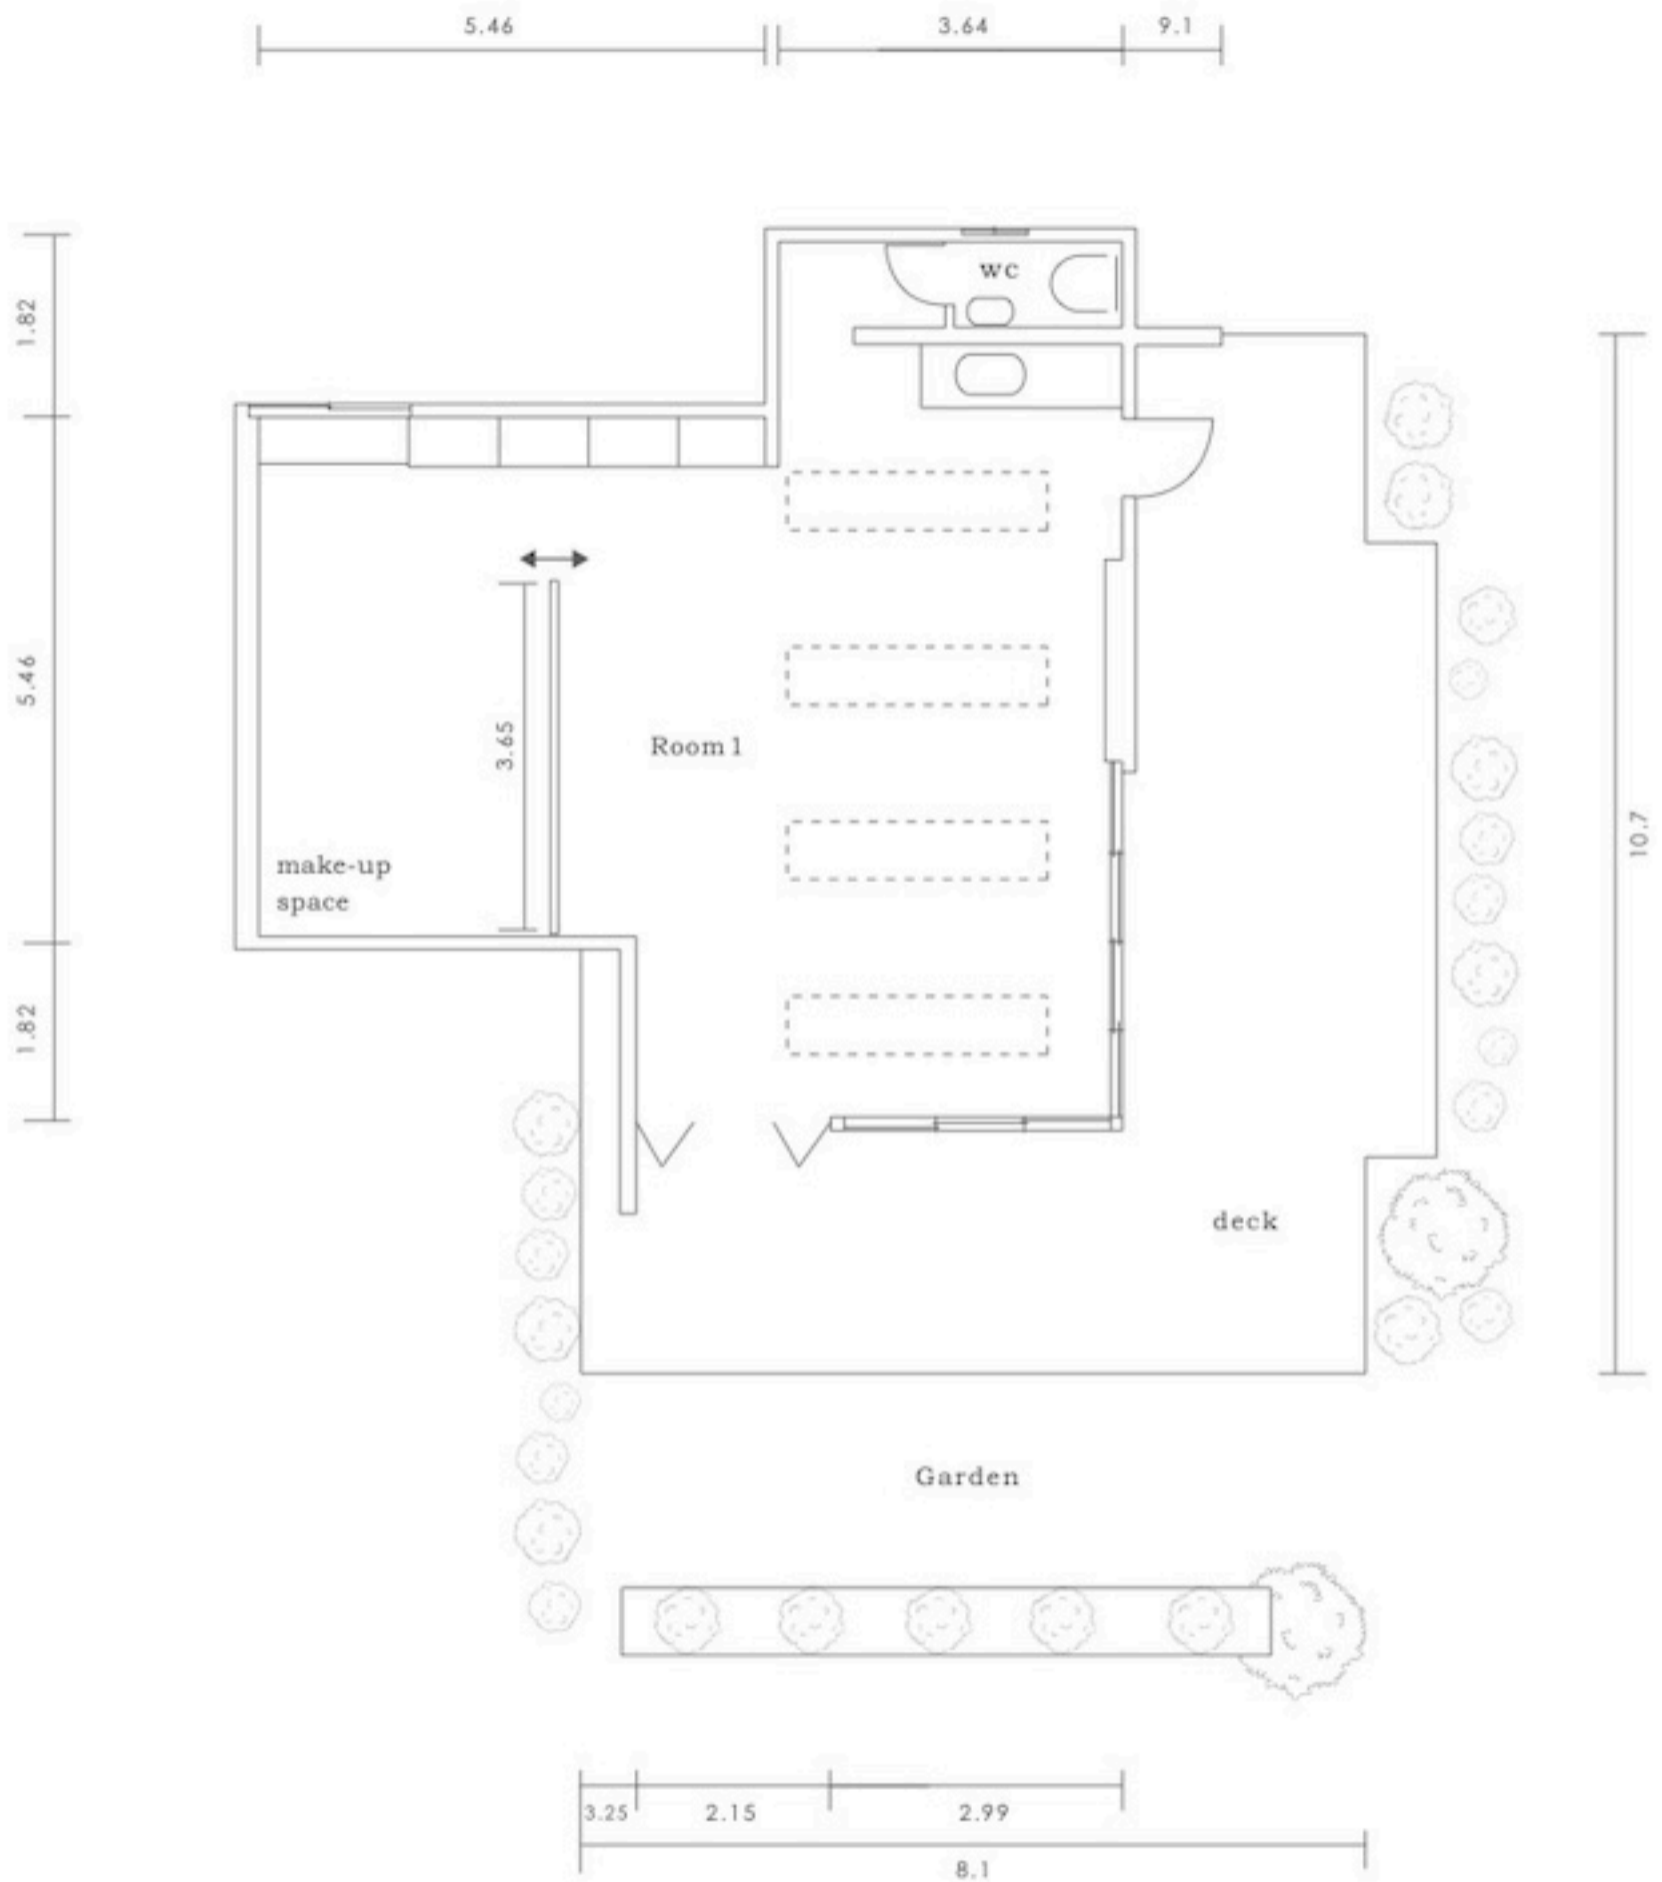

天窗

共有スペース

単位: m

室内高		出入口		床面積
Room 1	Room 2	高さ	幅	
3.2m	3.2m	2.07m	1.2m	80 m ²
		entrance		
		2.95m		

共有スペース

単位: m

室内高		出入口		床面積
Room 1	Room 2	高さ	幅	
3.2 m	3.14 m	2 m	1.1 m	130 m ²

天窗

共有スペース

単位: m

	室内高		出入口	床面積	底面積
Room 1	sun room 1	sun room 2	高さ	190 m ²	41 m ²
3.4m	2.6m~3.3m	2.75m	幅		

単位: m

室内高		搬入口		床面積	底面積
Room 1	Room 2	高さ	幅		
2.5m	2.5m	2.65m	2.45m	65.6 m ²	83 m ² ウッドデッキ46 m ² 含む