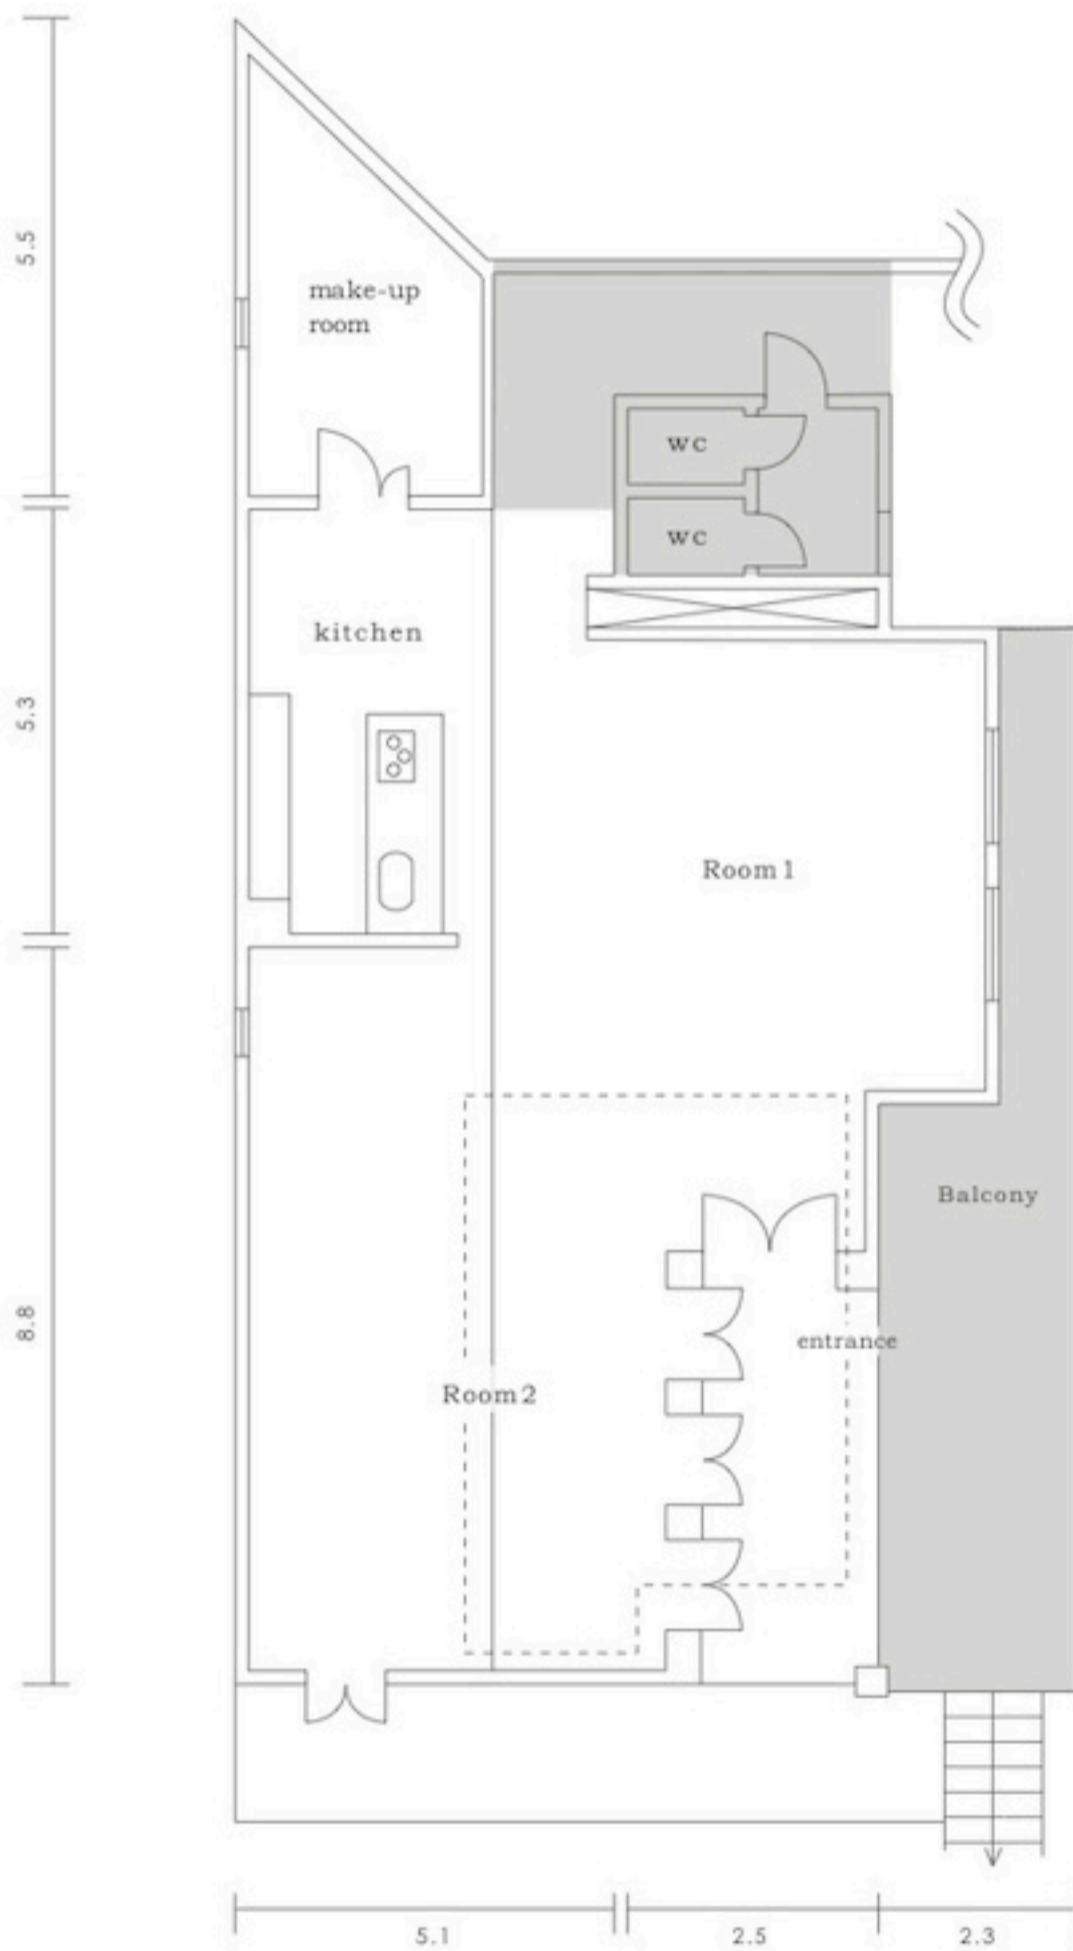

天窗

共有スペース

単位: m

室内高		出入口		床面積
Room 1	Room 2	高さ	幅	
3.2m	3.2m	2.07m	1.2m	80 m ²
		entrance		
		2.95m		

共有スペース

単位: m

室内高		出入口		床面積
Room 1	Room 2	高さ	幅	
3.2 m	3.14 m	2 m	1.1 m	130 m ²

天窗

共有スペース

単位: m

	室内高		出入口	床面積	底面積
Room 1	sun room 1	sun room 2	高さ	190 m ²	41 m ²
3.4m	2.6m~3.3m	2.75m	幅		

単位: m

室内高		搬入口		床面積	底面積
Room 1	Room 2	高さ	幅		
2.5m	2.5m	2.65m	2.45m	65.6 m ²	83 m ² ウッドデッキ46 m ² 含む