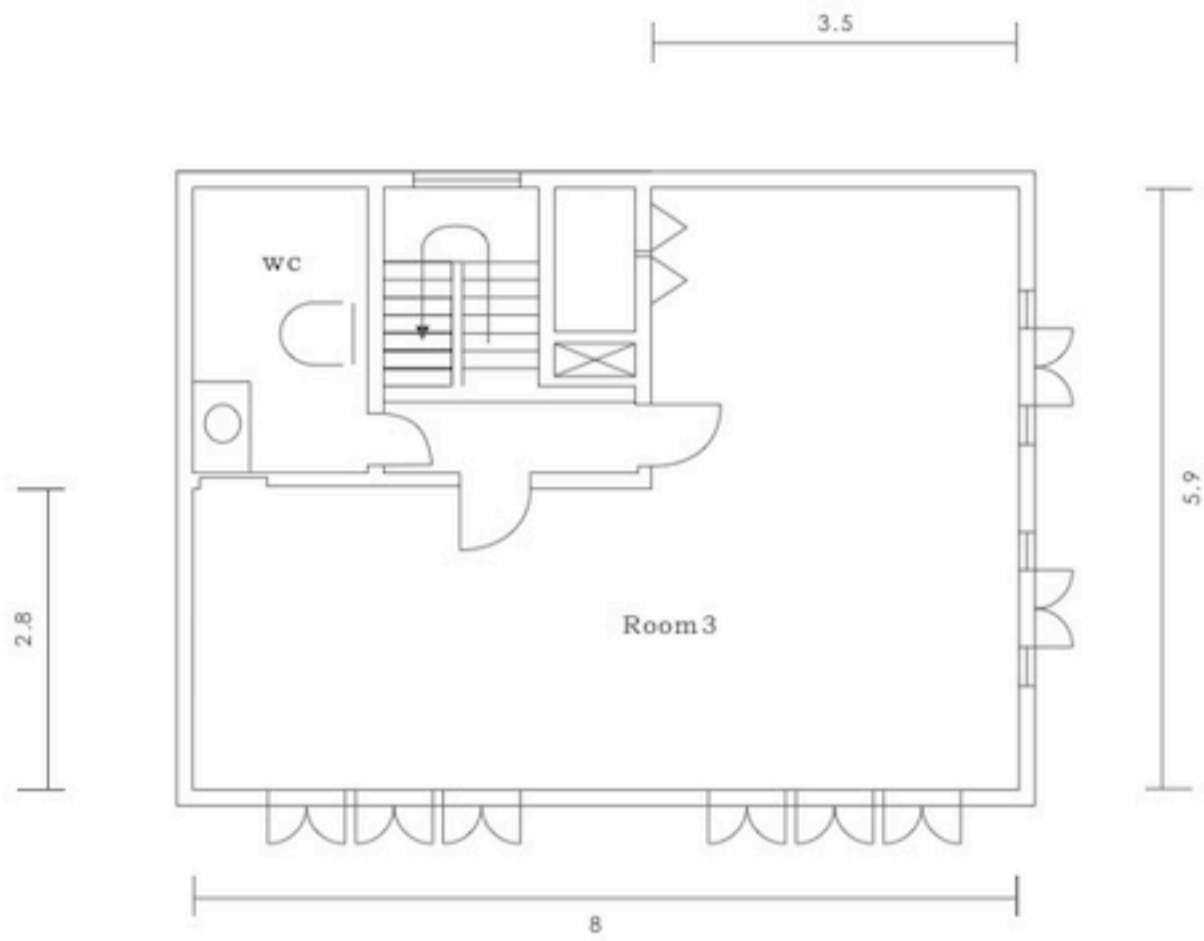

2F

1F

単位：m

室内高				出入口		床面積		庭面積
Room 1	Room 2	Room 3	Kitchen	高さ		1F	2F	
2.5m	2.5m	2.5m	2.5m	0.9m		47㎡	47㎡	91㎡
				2.2m				