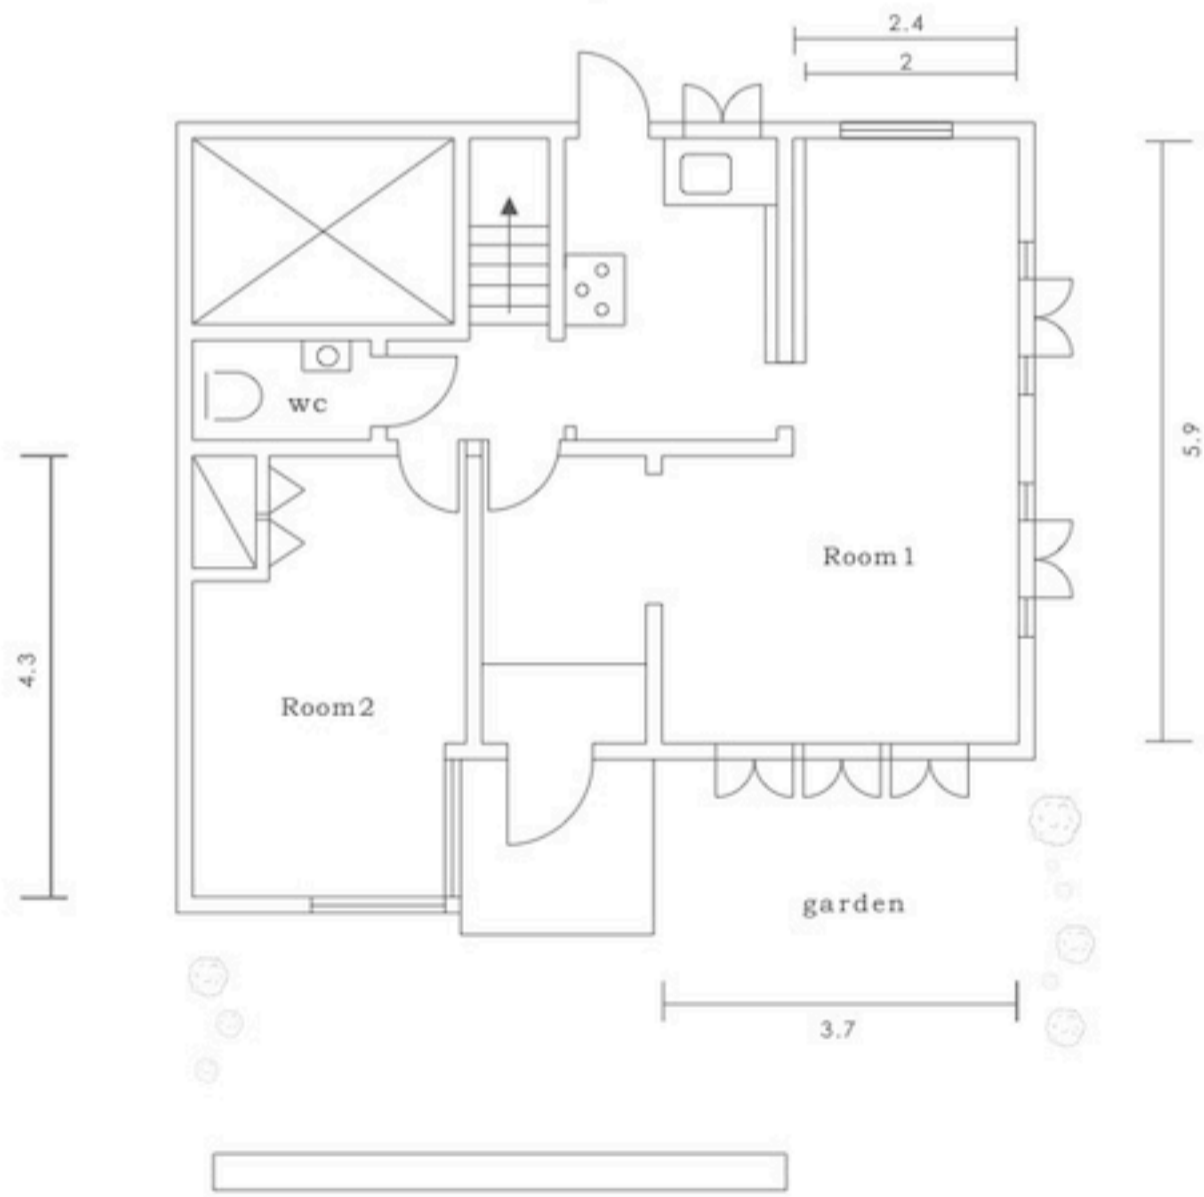

2F

1F

単位：m

室内高				出入口		床面積		庭面積
Room 1	Room 2	Room 3	Kitchen	高さ		1F	2F	
2.5m	2.5m	2.5m	2.5m	0.9m		47㎡	47㎡	91㎡
				2.2m				