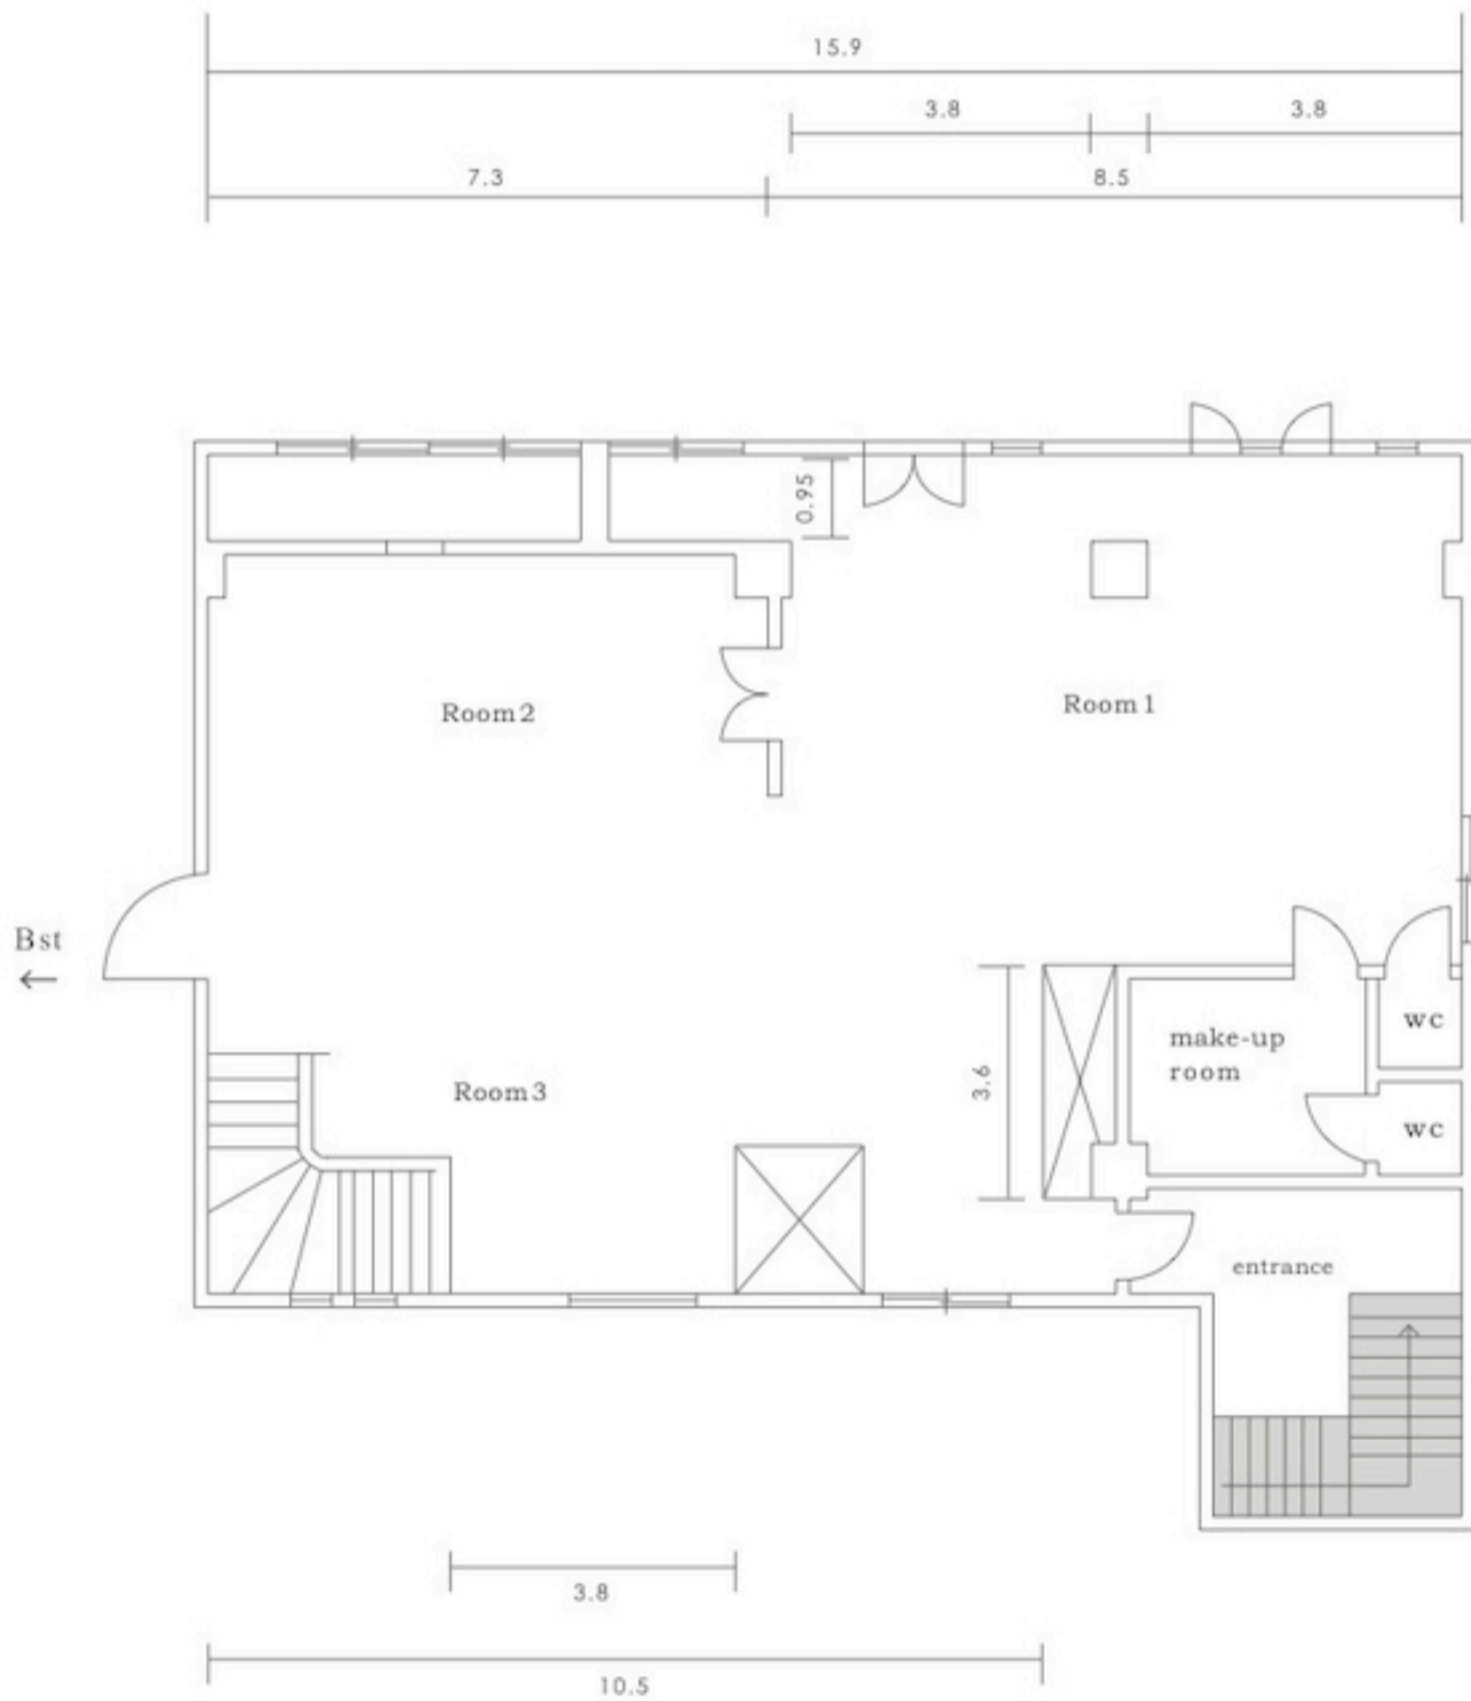

共有スペース

単位:m

室内高				高さ	搬入口	床面積
Room 1	Room 2	Room 3	Room 4			
2.38m ~ 3.07m	2.2m ~ 3.08m	2.39m ~ 3.08m	2.52m ~ 3.08m	1.98m	136㎡	
				幅		1.1m

■ 共有スペース

単位: m

室内高				高さ	搬入口	床面積
Room 1	Room 2	Room 3	Room 4			
2.52m ~ 3.1m	2.5m ~ 3.07m	2.58m ~ 3.07m	2.5m ~ 3.09m	1.97m	100㎡	
				幅		1.06m

共有スペース

単位: m

室内高			高さ	幅	出入口	床面積
Room 1	Room 2	Room 3				
1.8m ~ 3.11m	1.8m ~ 3.09m	2.07m ~ 2.71m	1.95m	0.74m	130㎡	