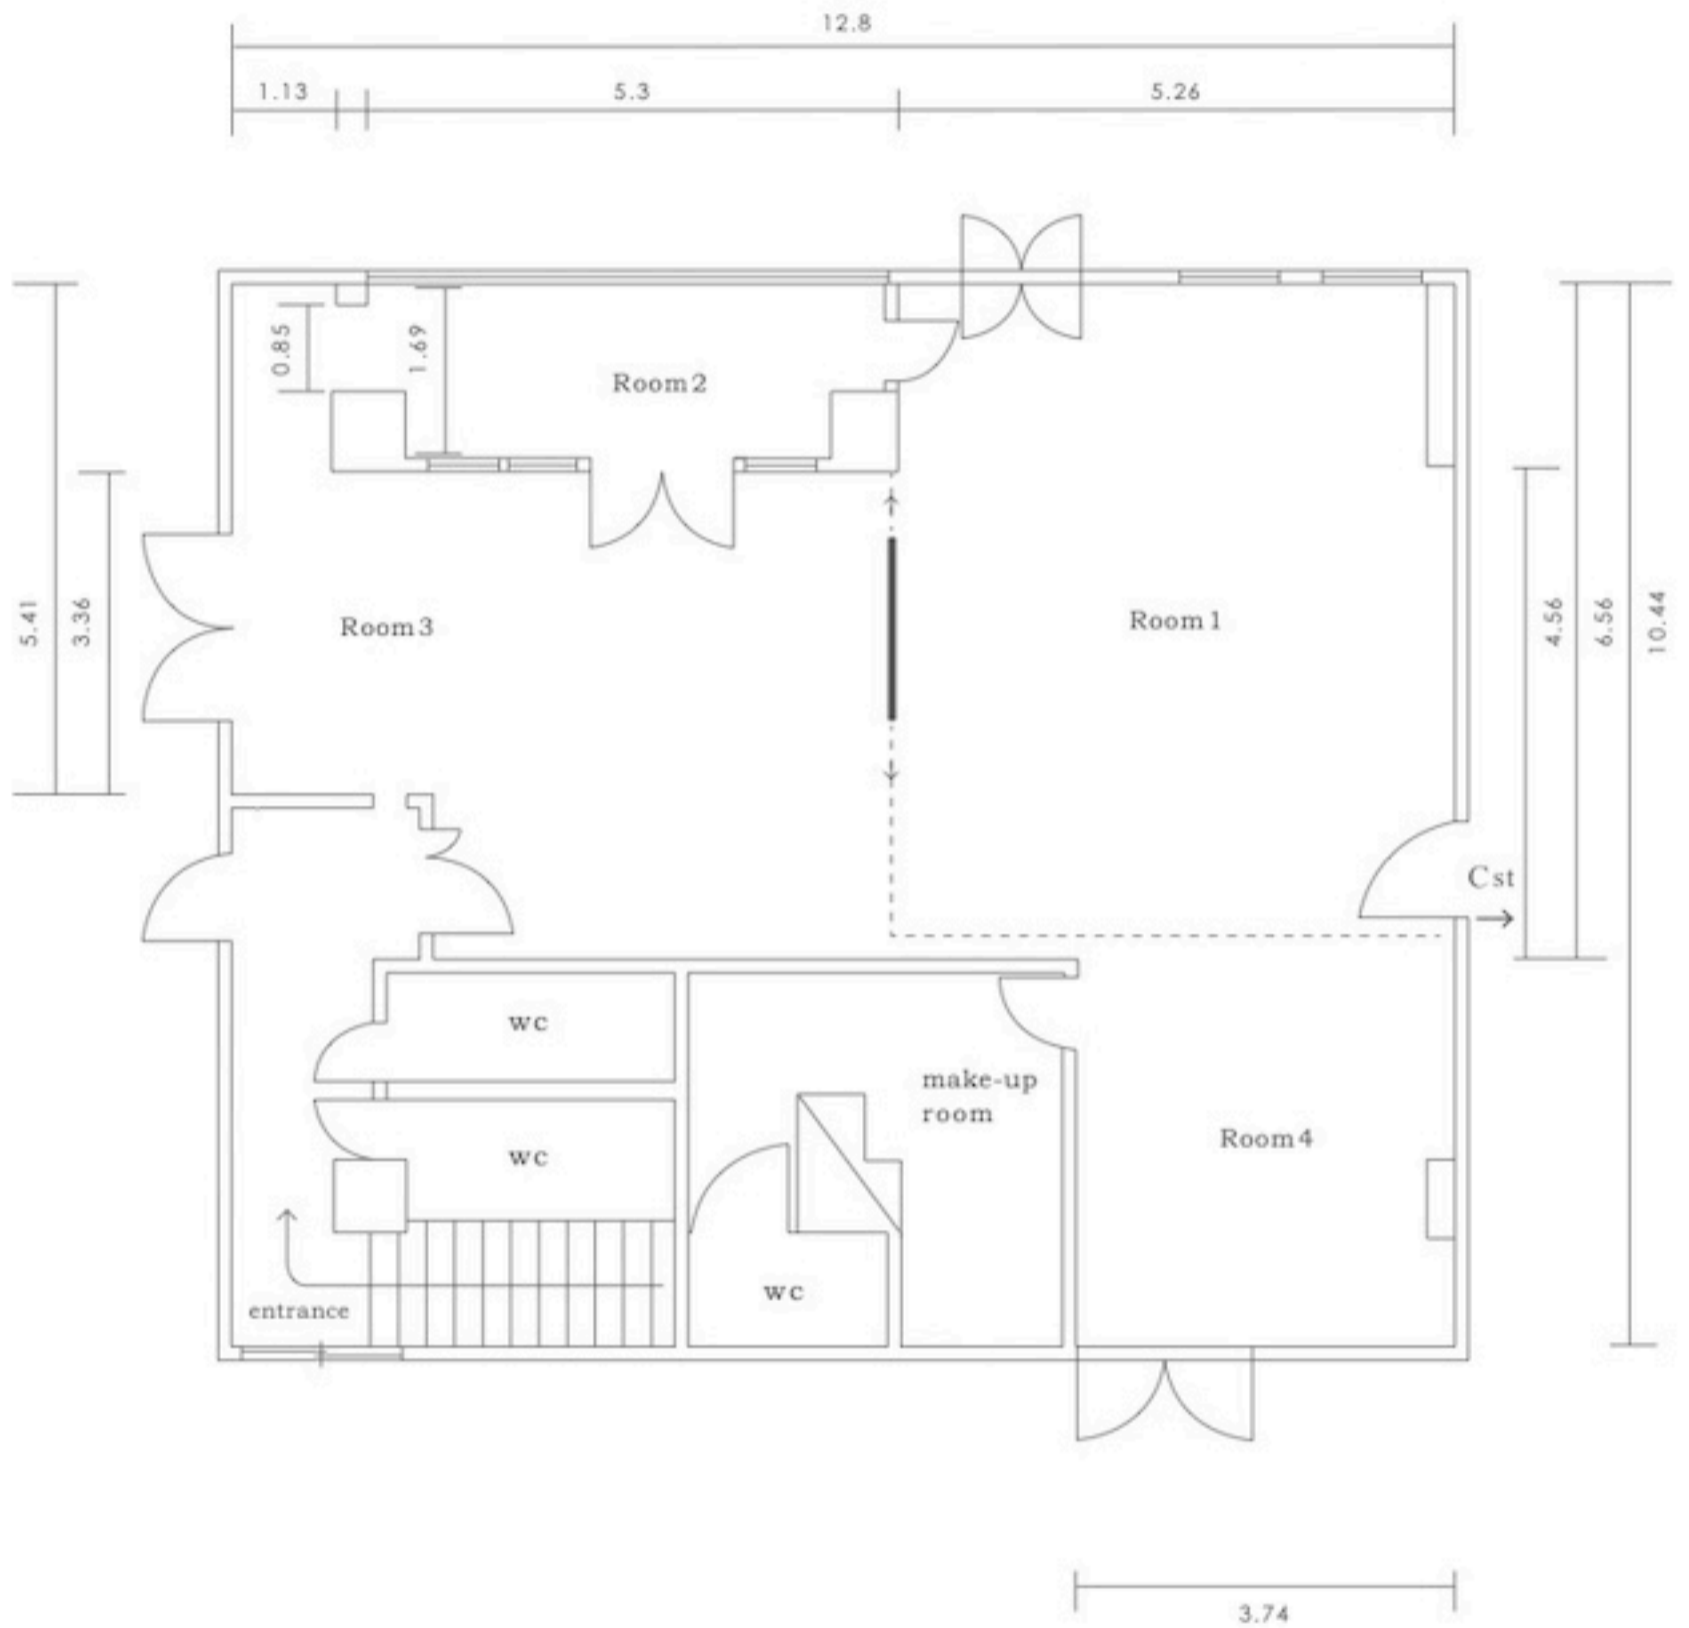

共有スペース

単位:m

室内高				高さ	搬入口	床面積
Room 1	Room 2	Room 3	Room 4			
2.38m ~ 3.07m	2.2m ~ 3.08m	2.39m ~ 3.08m	2.52m ~ 3.08m	1.98m	136㎡	
				幅		1.1m

■ 共有スペース

単位: m

室内高				高さ	搬入口	床面積
Room 1	Room 2	Room 3	Room 4			
2.52m ~ 3.1m	2.5m ~ 3.07m	2.58m ~ 3.07m	2.5m ~ 3.09m	1.97m	100㎡	
				幅		1.06m

共有スペース

単位: m

室内高			高さ	幅	出入口	床面積
Room 1	Room 2	Room 3				
1.8m ~ 3.11m	1.8m ~ 3.09m	2.07m ~ 2.71m	1.95m	0.74m	130㎡	