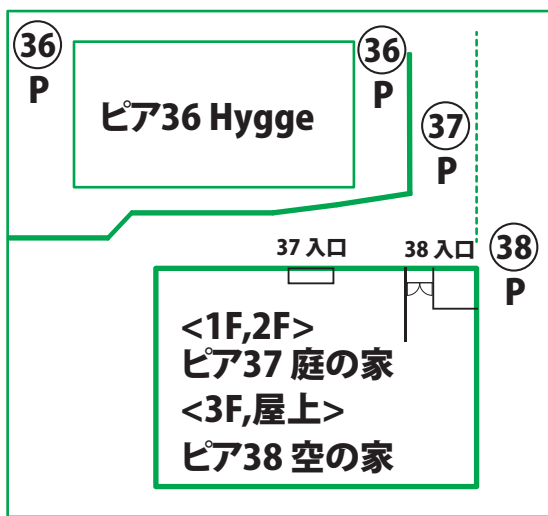

〈徒歩・車用地図〉

ピア 37 庭の家 ピア 38 空の家

駐車場 各4台

東京都江東区新木場2-11-11

JR京葉線
東京メトロ有楽町線
りんかい線
or
新木場駅よりバス

★新木場二丁目の信号を過ぎて2本目の道を左折。
突き当たり、「陵川」の右隣にあります。

予約受付センター
03-5606-5461

【木11甲】
『東陽町駅前』行き
『南千石橋 北詰』

【木11甲】
『東陽町駅前』行き
『新木場2丁目』

【木11甲】
『東陽町駅前』行き
『南千石橋』

ピア専用
有料駐車場

ピア 37 庭の家 (1F 2F)
ピア 38 空の家 (3F 屋上)

- ③7庭の家(1F・2F)と
- ③8空の家(3F・屋上)は別スタジオです。
- ③7庭の家をご利用のお客様は1F玄関よりお入りください。
- ③8空の家をご利用のお客様は門に入り、エレベーターで3Fまでお上がりください。