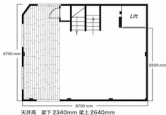

スタジオコブ平面図

- ・リフトは荷物専用です

リフトサイズ

開口部:高さ 2000mm 幅 900mm

かご :高さ 2000mm 幅 1350mm 奥行き 1200mm

1F

2F

3F