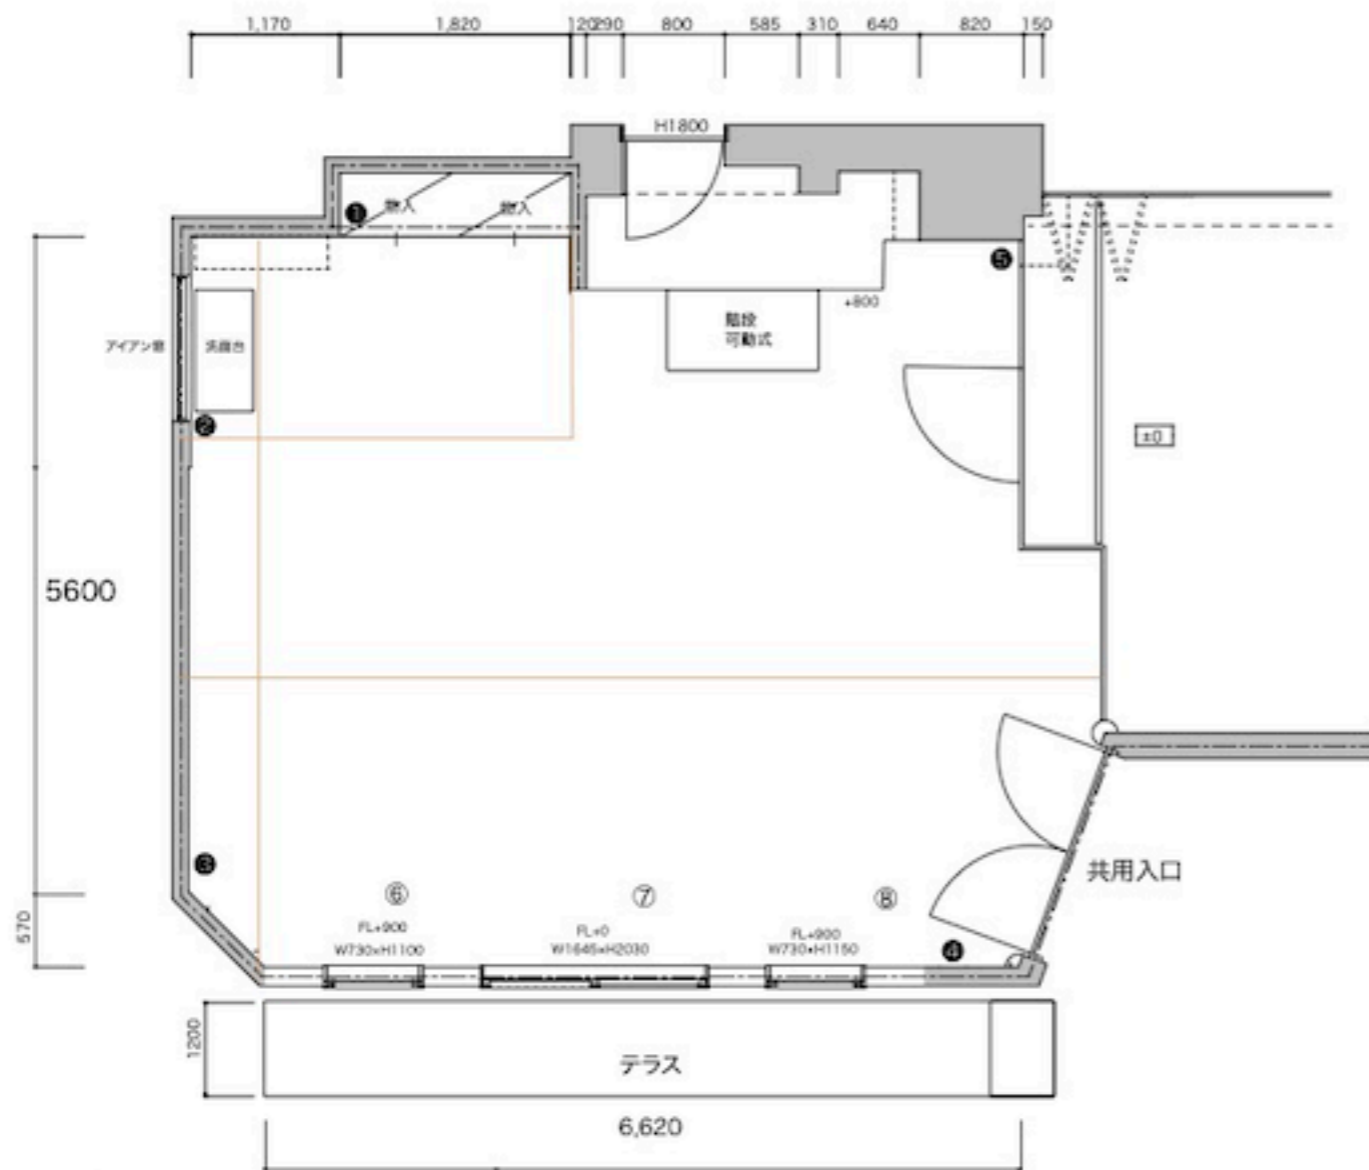

101_studio

- ①~⑤ 壁コンセント
- ⑥~⑧ 天井コンセント