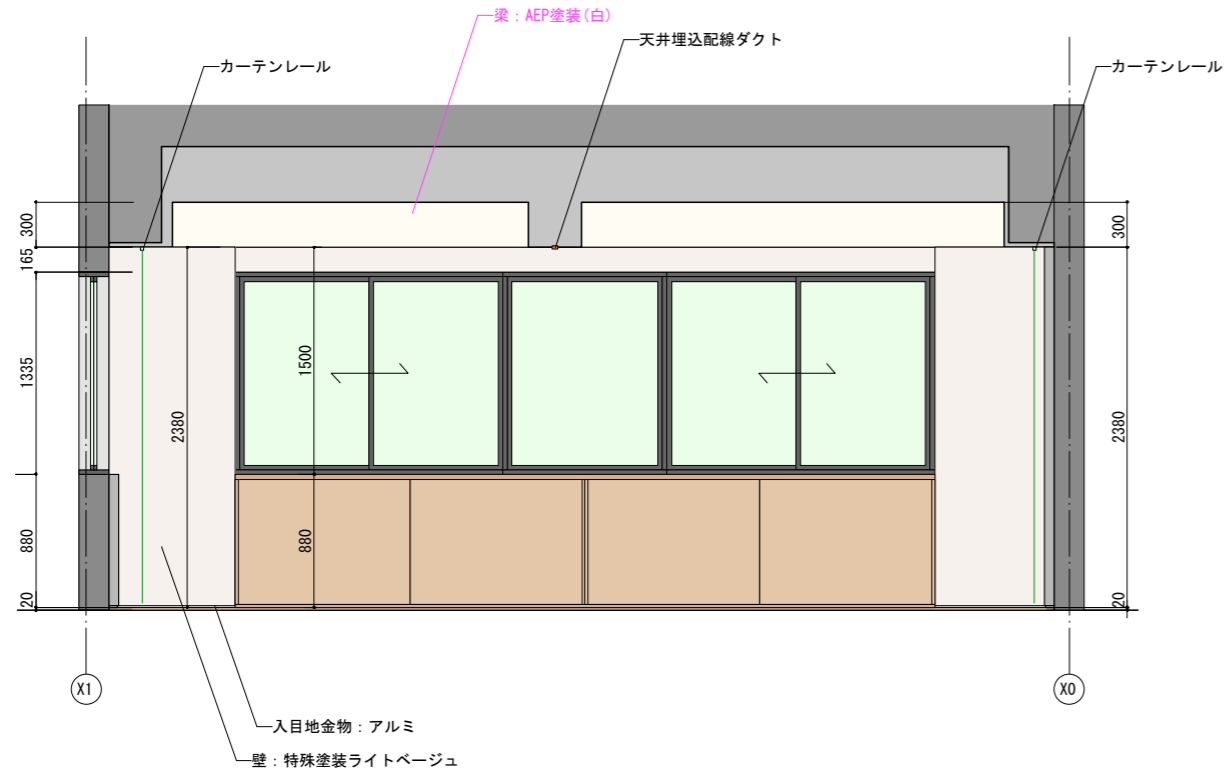

REVISION
2022.12.01

TITLE		Casokudo office	
DRAWN	DESIGNED	CHECKED	

SUBJECTS		天伏図	
DATE	2022.12.29	SCALE	1:50(A3)

NO.

【A-A' 展開図】

【B-B' 展開図】

STUDIO COHAKU

REVISION
2022.12.01

TITLE Casokudo office			SUBJECTS 展開図		NO.
DRAWN	DESIGNED	CHECKED	DATE 2022.12.29	SCALE 1:50(A3)	

【C-C' 展開図】

【D-D' 展開図】

STUDIO COHAKU

REVISION
 2022.12.01

TITLE
 Casokudo office

SUBJECTS
 展開図

NO.

DRAWN
 DESIGNED
 CHECKED

DATE
 2022.12.29
 SCALE
 1:50(A3)

【E-E' 展開図】

【F-F' 展開図】

【G-G' 展開図】

【H-H' 展開図】