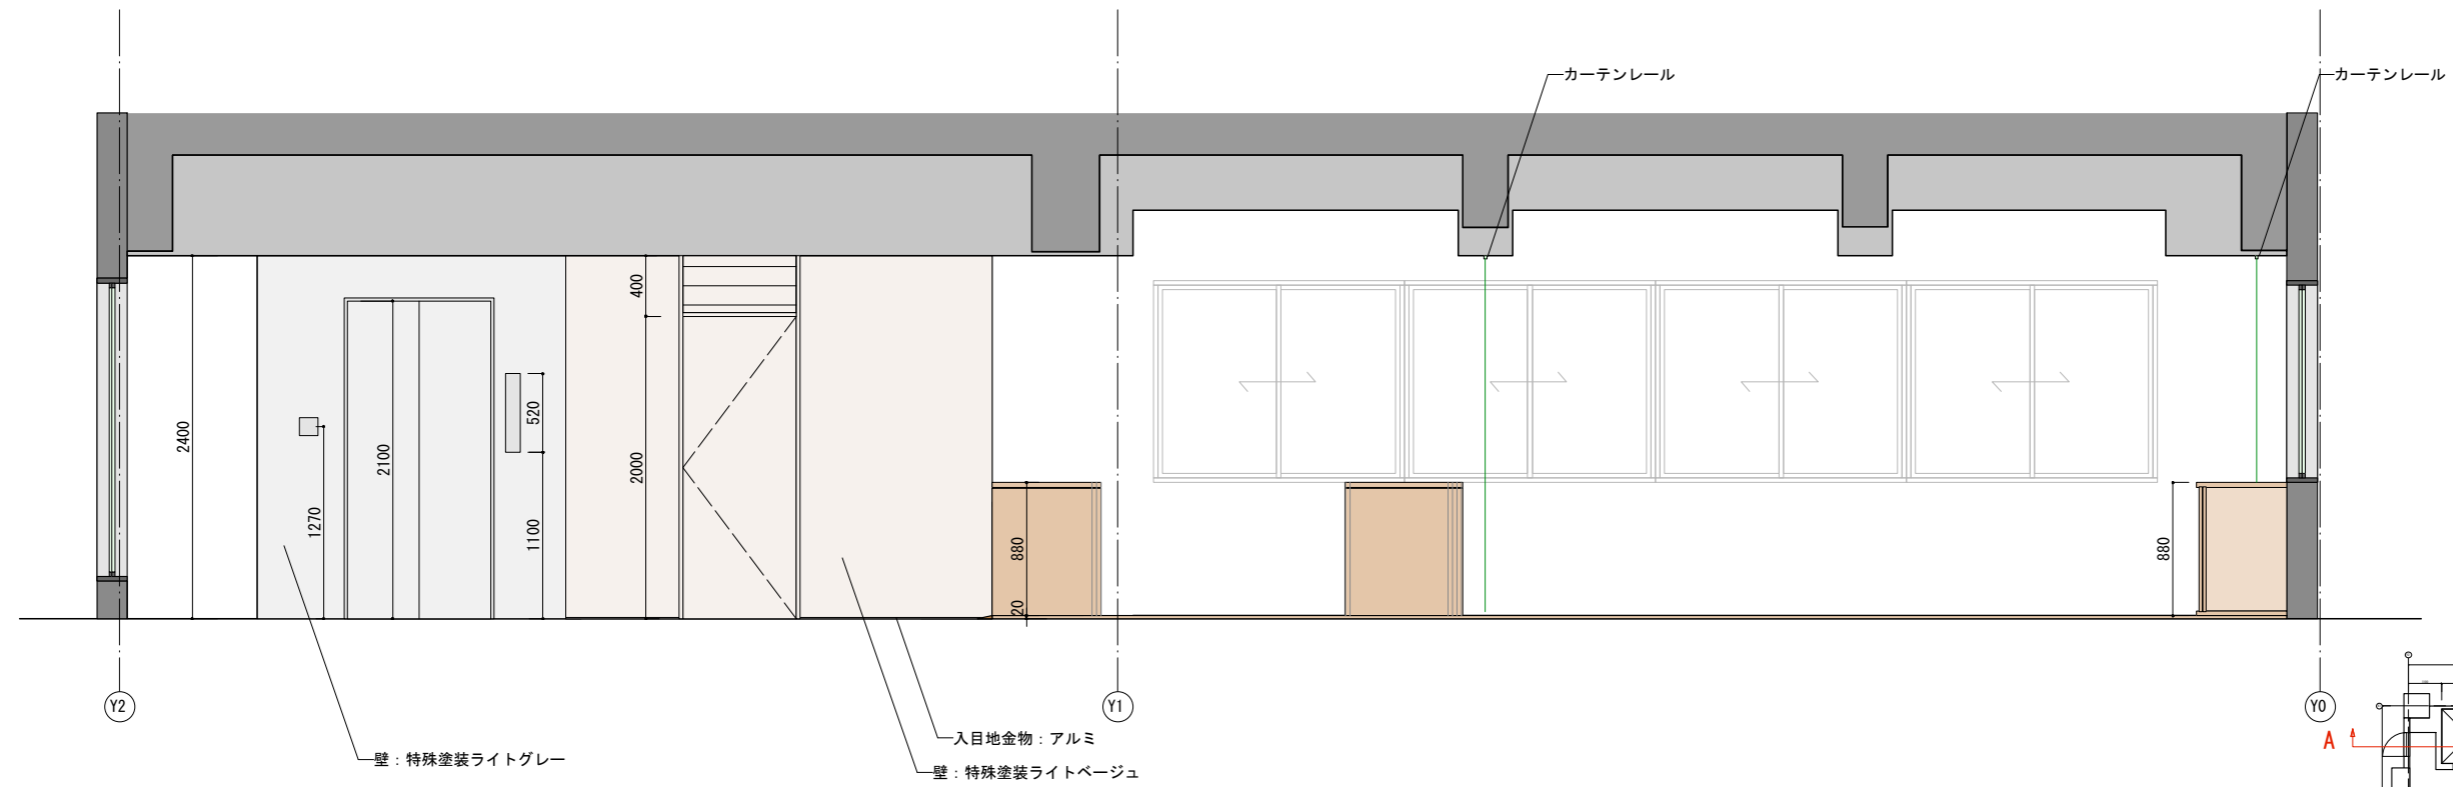

REVISION
2022.12.01

TITLE		Casokudo office	
DRAWN	DESIGNED	CHECKED	

SUBJECTS		天伏図	
DATE	2022.12.29	SCALE	1:50(A3)

NO.

【A-A' 展開図】

【B-B' 展開図】

STUDIO COHAKU

REVISION
2022.12.01

TITLE Casokudo office			SUBJECTS 展開図		NO.
DRAWN	DESIGNED	CHECKED	DATE 2022.12.29	SCALE 1:50(A3)	

【C-C' 展開図】

【D-D' 展開図】

STUDIO COHAKU

REVISION
 2022.12.01

TITLE
 Casokudo office

SUBJECTS
 展開図

NO.

DRAWN
 DESIGNED
 CHECKED

DATE
 2022.12.29
 SCALE
 1:50(A3)

【E-E' 展開図】

【F-F' 展開図】

【G-G' 展開図】

【H-H' 展開図】