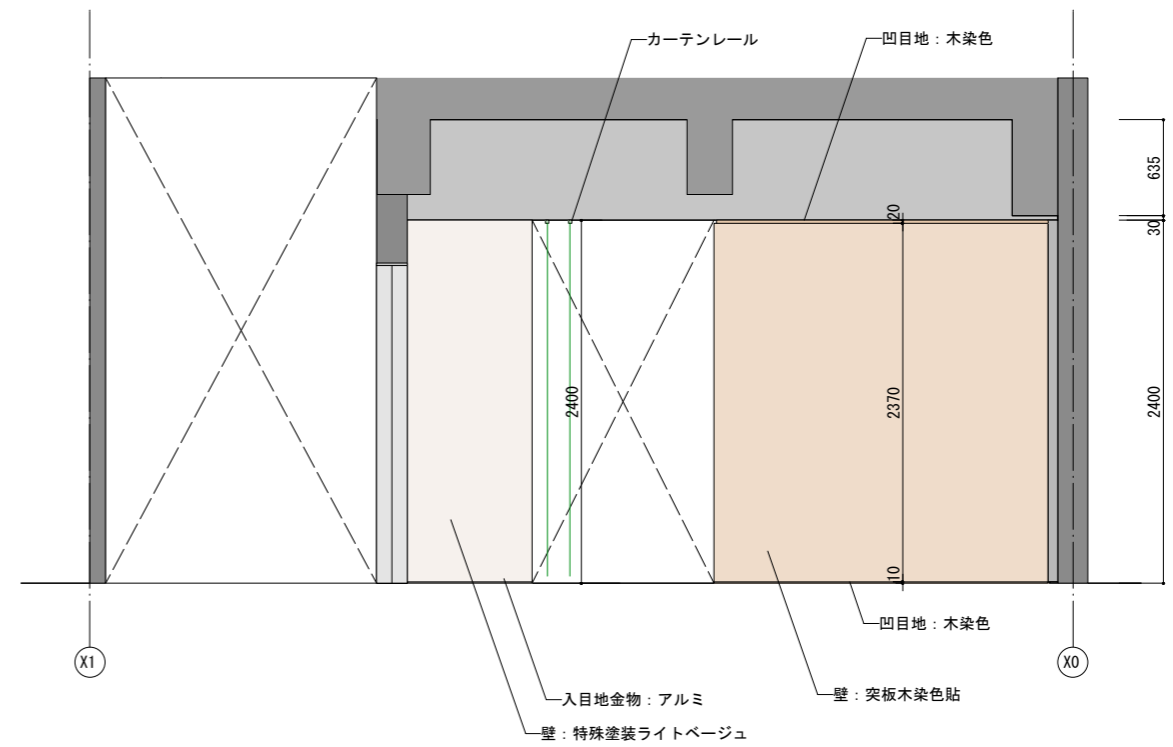

TITLE Casokudo office			SUBJECTS 展開図		NO.
DRAWN	DESIGNED	CHECKED	DATE 2022.12.29	SCALE 1:50(A3)	

【C-C' 展開図】

【D-D' 展開図】

STUDIO COHAKU

REVISION
 2022.12.01

TITLE
 Casokudo office

SUBJECTS
 展開図

NO.

DRAWN
 DESIGNED
 CHECKED

DATE
 2022.12.29
 SCALE
 1:50(A3)

【E-E' 展開図】

【F-F' 展開図】

【G-G' 展開図】

【H-H' 展開図】