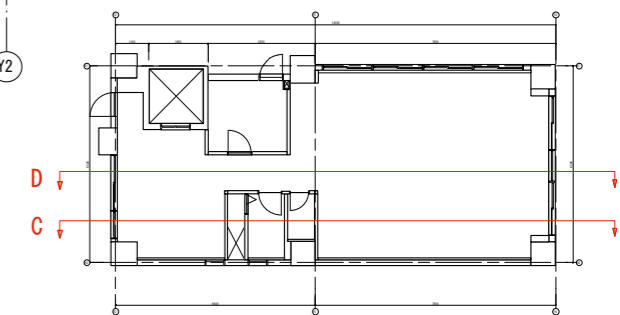

REVISION
2022.12.01

TITLE		Casokudo office	
DRAWN	DESIGNED	CHECKED	

SUBJECTS		天伏図	
DATE	2022.12.29	SCALE	1:50(A3)

NO.

【A-A' 展開図】

【B-B' 展開図】

STUDIO COHAKU

REVISION
2022.12.01

TITLE Casokudo office			SUBJECTS 展開図		NO.
DRAWN	DESIGNED	CHECKED	DATE 2022.12.29	SCALE 1:50(A3)	

【C-C' 展開図】

【D-D' 展開図】

STUDIO COHAKU

REVISION
 2022.12.01

TITLE
 Casokudo office

SUBJECTS
 展開図

NO.

DRAWN
 DESIGNED
 CHECKED

DATE
 2022.12.29
 SCALE
 1:50(A3)

【E-E' 展開図】

【F-F' 展開図】

【G-G' 展開図】

【H-H' 展開図】