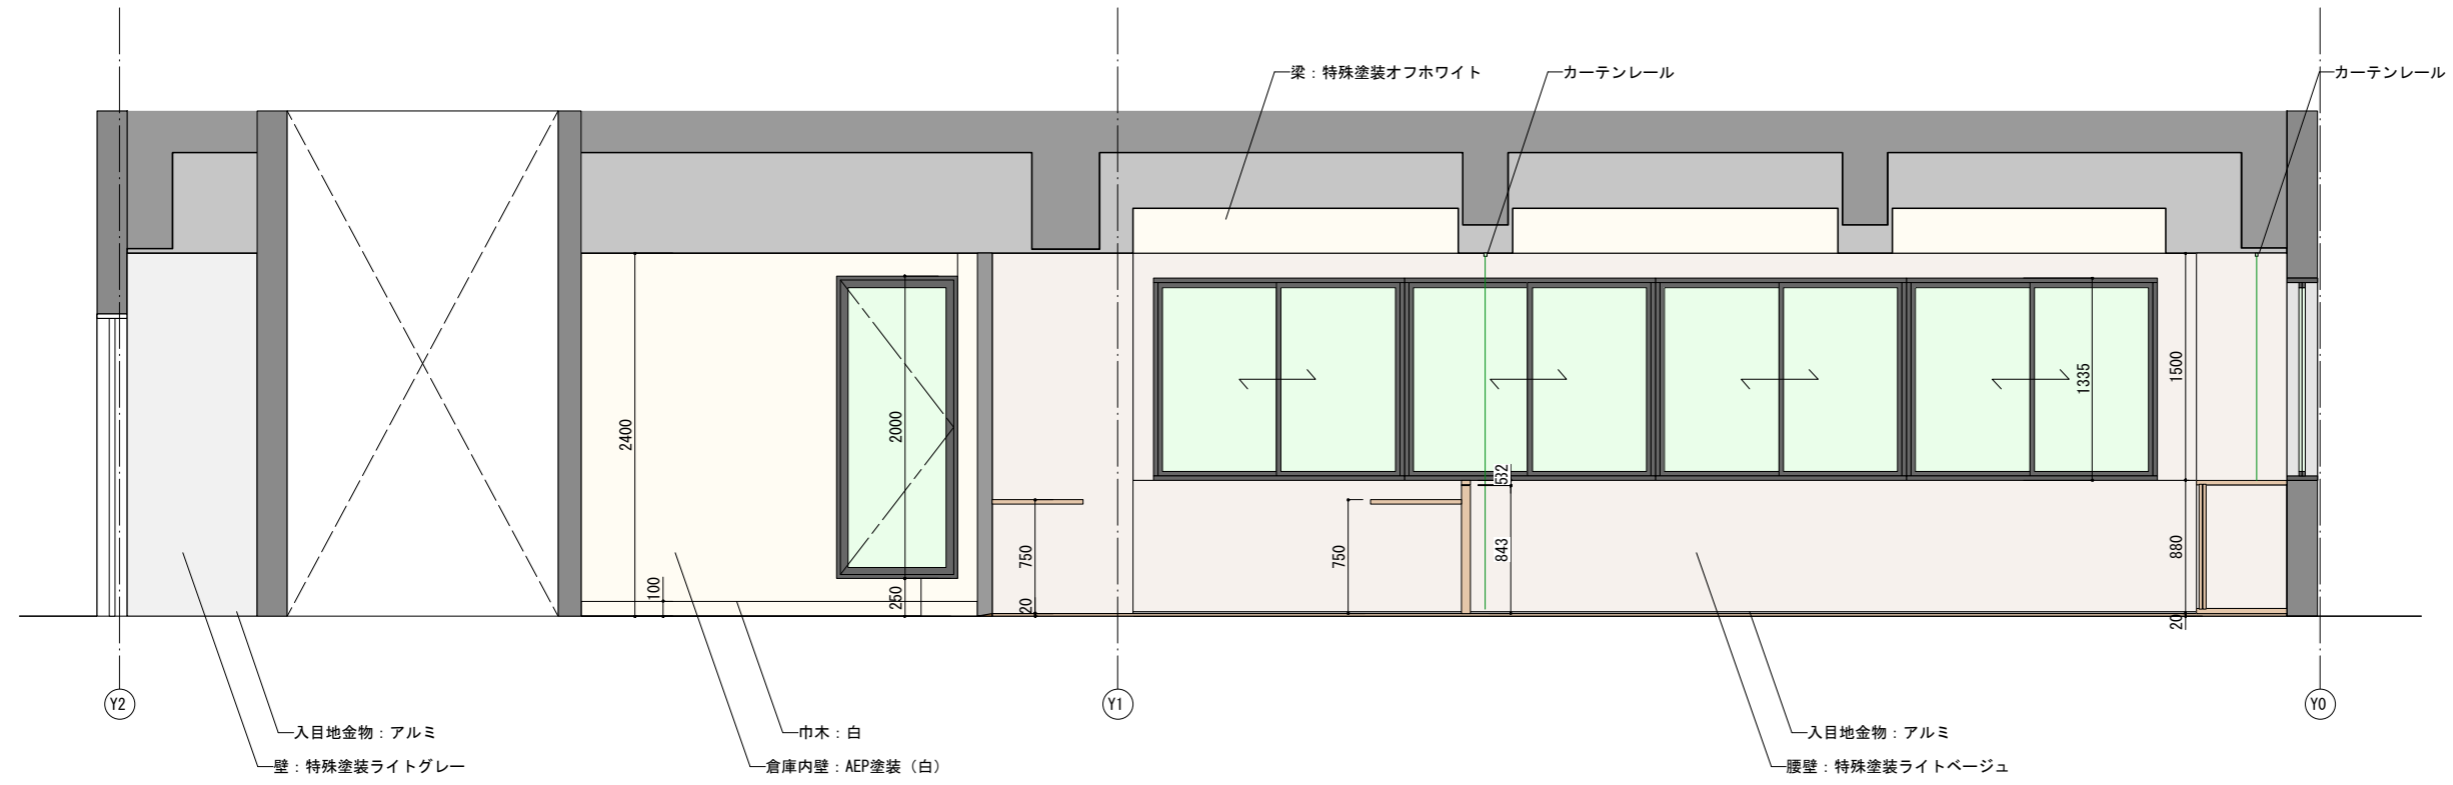

STUDIO COHAKU

REVISION
2022.12.01

TITLE
Casokudo office

SUBJECTS
平面図

NO.

DRAWN DESIGNED CHECKED

DATE 2022.12.29 SCALE 1:50(A3)

STUDIO COHAKU

REVISION
2022.12.01

TITLE		Casokudo office	
DRAWN	DESIGNED	CHECKED	

SUBJECTS		天伏図	
DATE	2022.12.29	SCALE	1:50(A3)

NO.

【A-A' 展開図】

【B-B' 展開図】

STUDIO COHAKU

REVISION
2022.12.01

TITLE Casokudo office			SUBJECTS 展開図		NO.
DRAWN	DESIGNED	CHECKED	DATE 2022.12.29	SCALE 1:50(A3)	

【C-C' 展開図】

【D-D' 展開図】

STUDIO COHAKU

REVISION
 2022.12.01

TITLE
 Casokudo office

SUBJECTS
 展開図

NO.

DRAWN
 DESIGNED
 CHECKED

DATE
 2022.12.29
 SCALE
 1:50(A3)

【E-E' 展開図】

【F-F' 展開図】

【G-G' 展開図】

【H-H' 展開図】