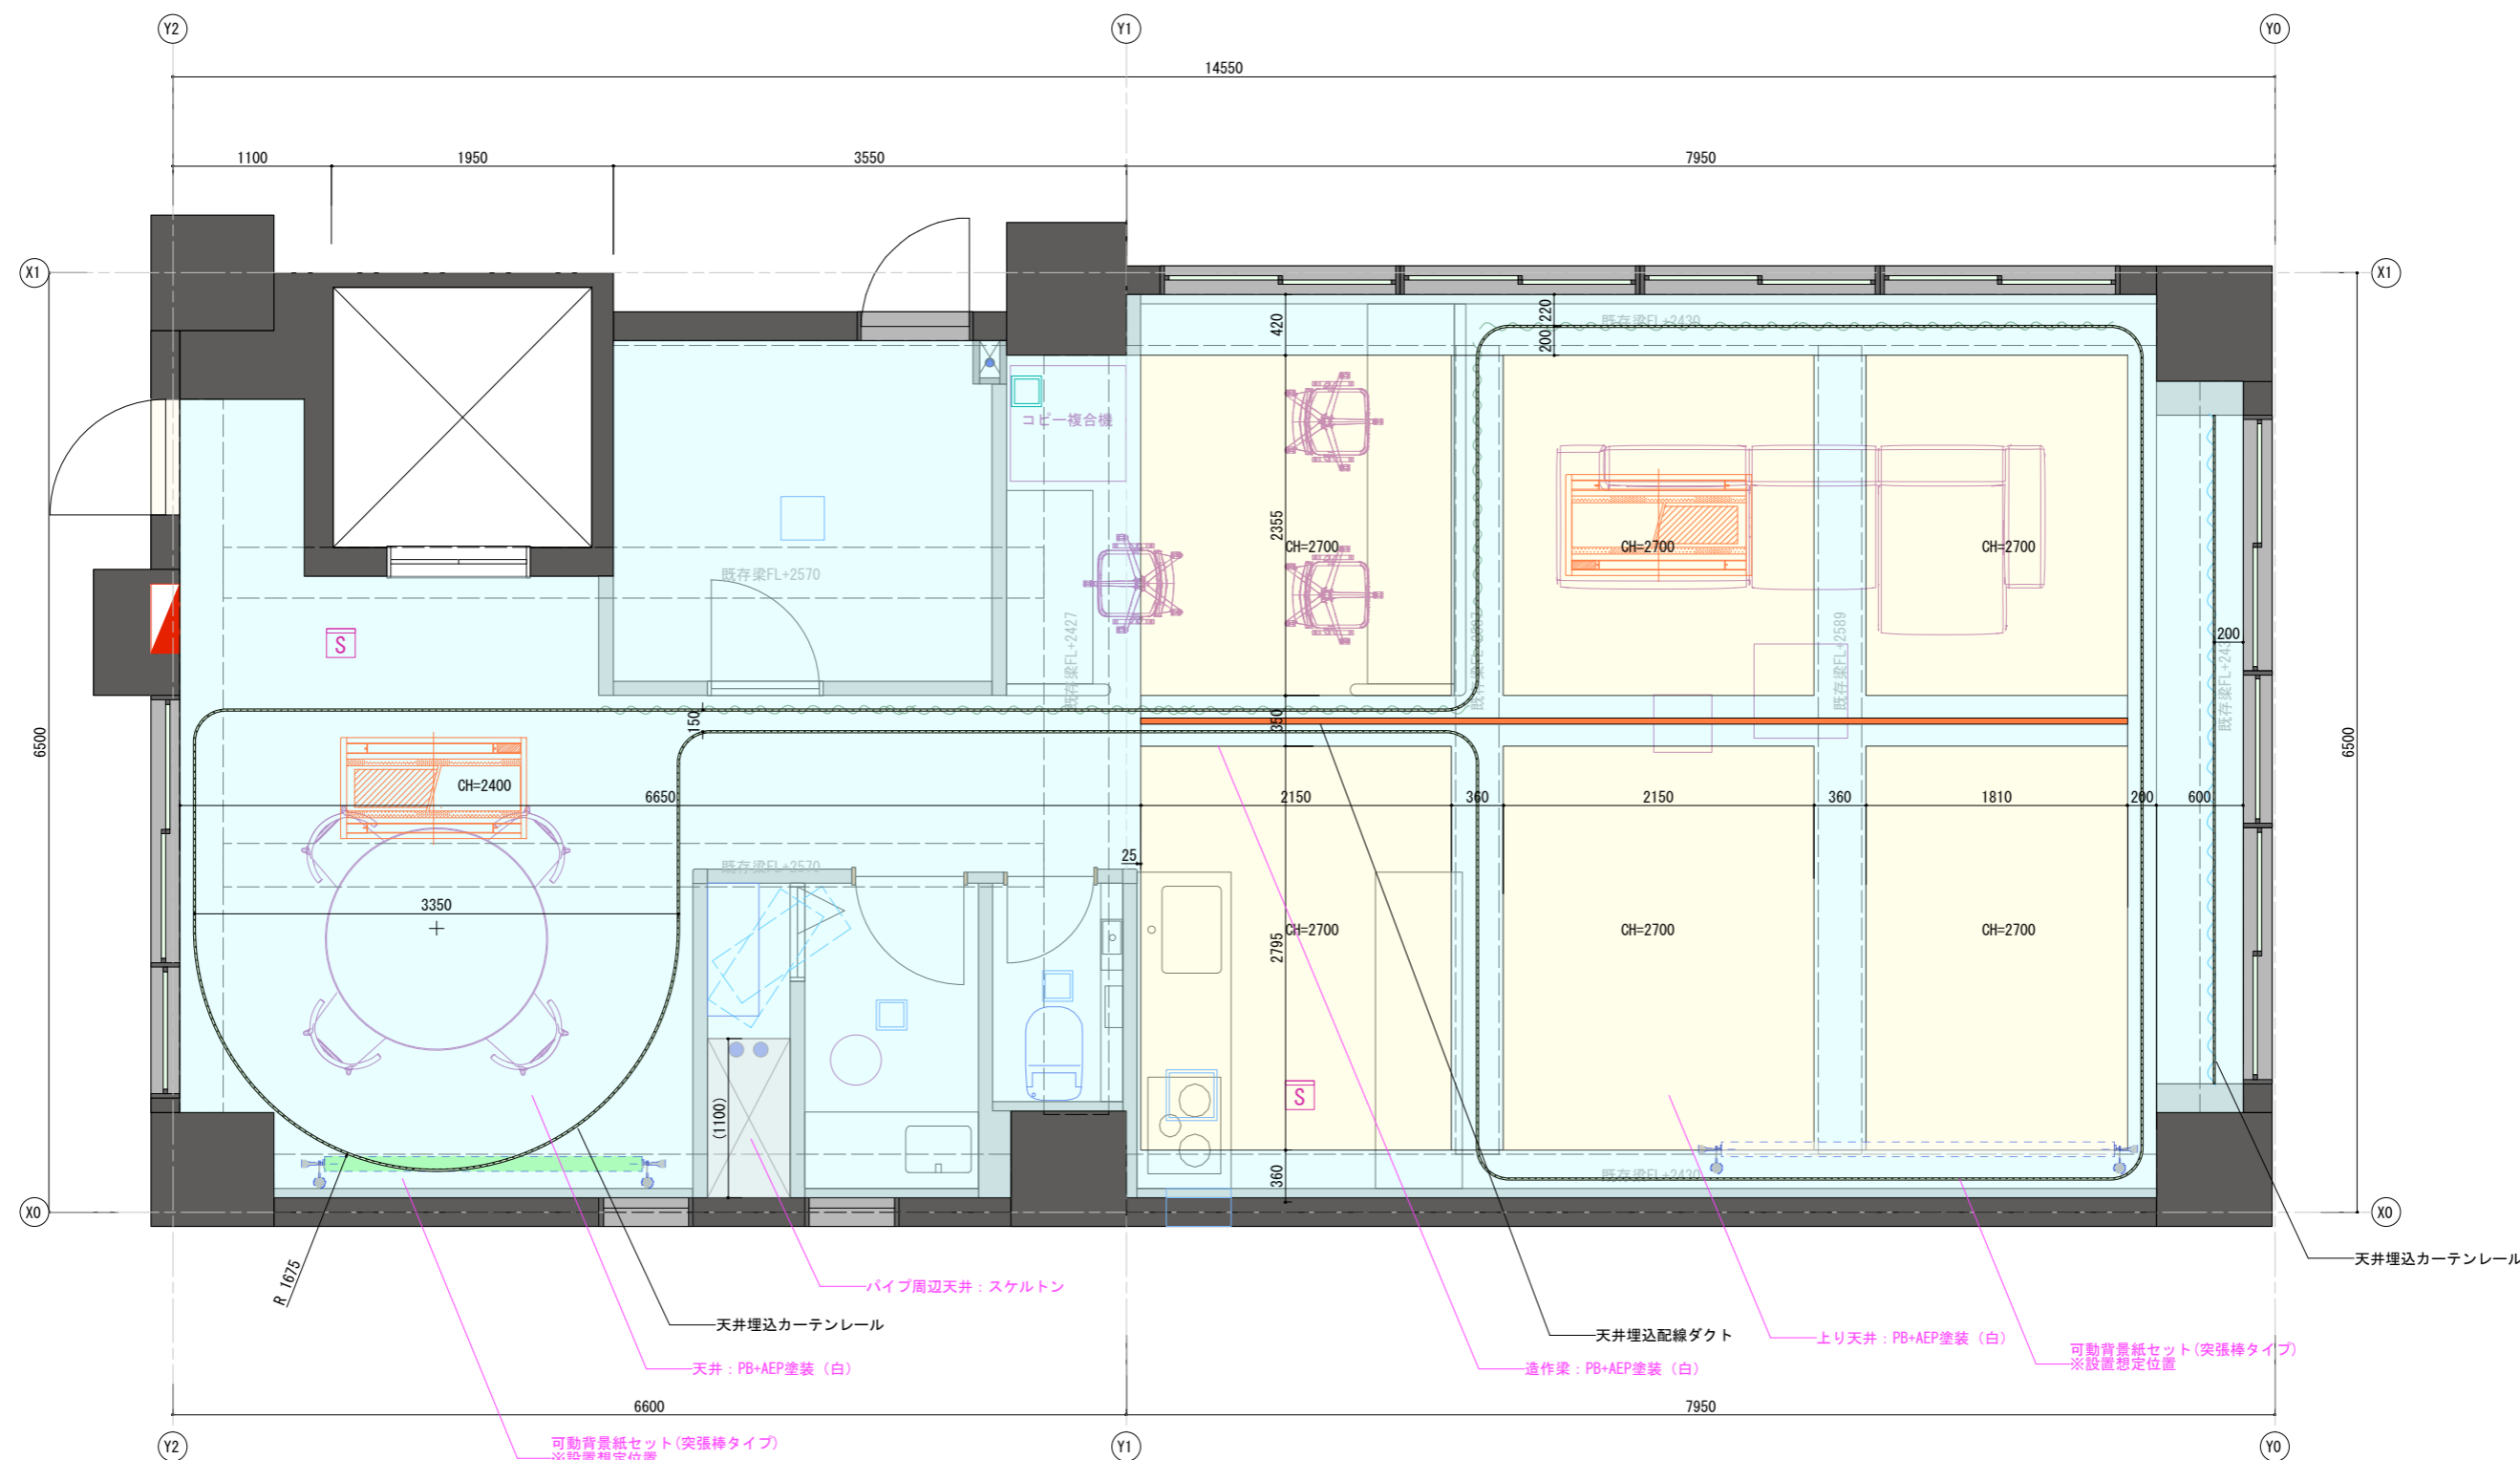

STUDIO COHAKU

REVISION
2022.12.01

TITLE
Casokudo office

SUBJECTS
平面図

NO.

DRAWN DESIGNED CHECKED

DATE 2022.12.29 SCALE 1:50(A3)

STUDIO COHAKU

REVISION
2022.12.01

TITLE		Casokudo office	
DRAWN	DESIGNED	CHECKED	

SUBJECTS		天伏図	
DATE	2022.12.29	SCALE	1:50(A3)

NO.

【A-A' 展開図】

【B-B' 展開図】

STUDIO COHAKU

REVISION
2022.12.01

TITLE Casokudo office			SUBJECTS 展開図		NO.
DRAWN	DESIGNED	CHECKED	DATE 2022.12.29	SCALE 1:50(A3)	

【C-C' 展開図】

【D-D' 展開図】

STUDIO COHAKU

REVISION
 2022.12.01

TITLE
 Casokudo office

SUBJECTS
 展開図

NO.

DRAWN
 DESIGNED
 CHECKED

DATE
 2022.12.29
 SCALE
 1:50(A3)

【E-E' 展開図】

【F-F' 展開図】

【G-G' 展開図】

【H-H' 展開図】