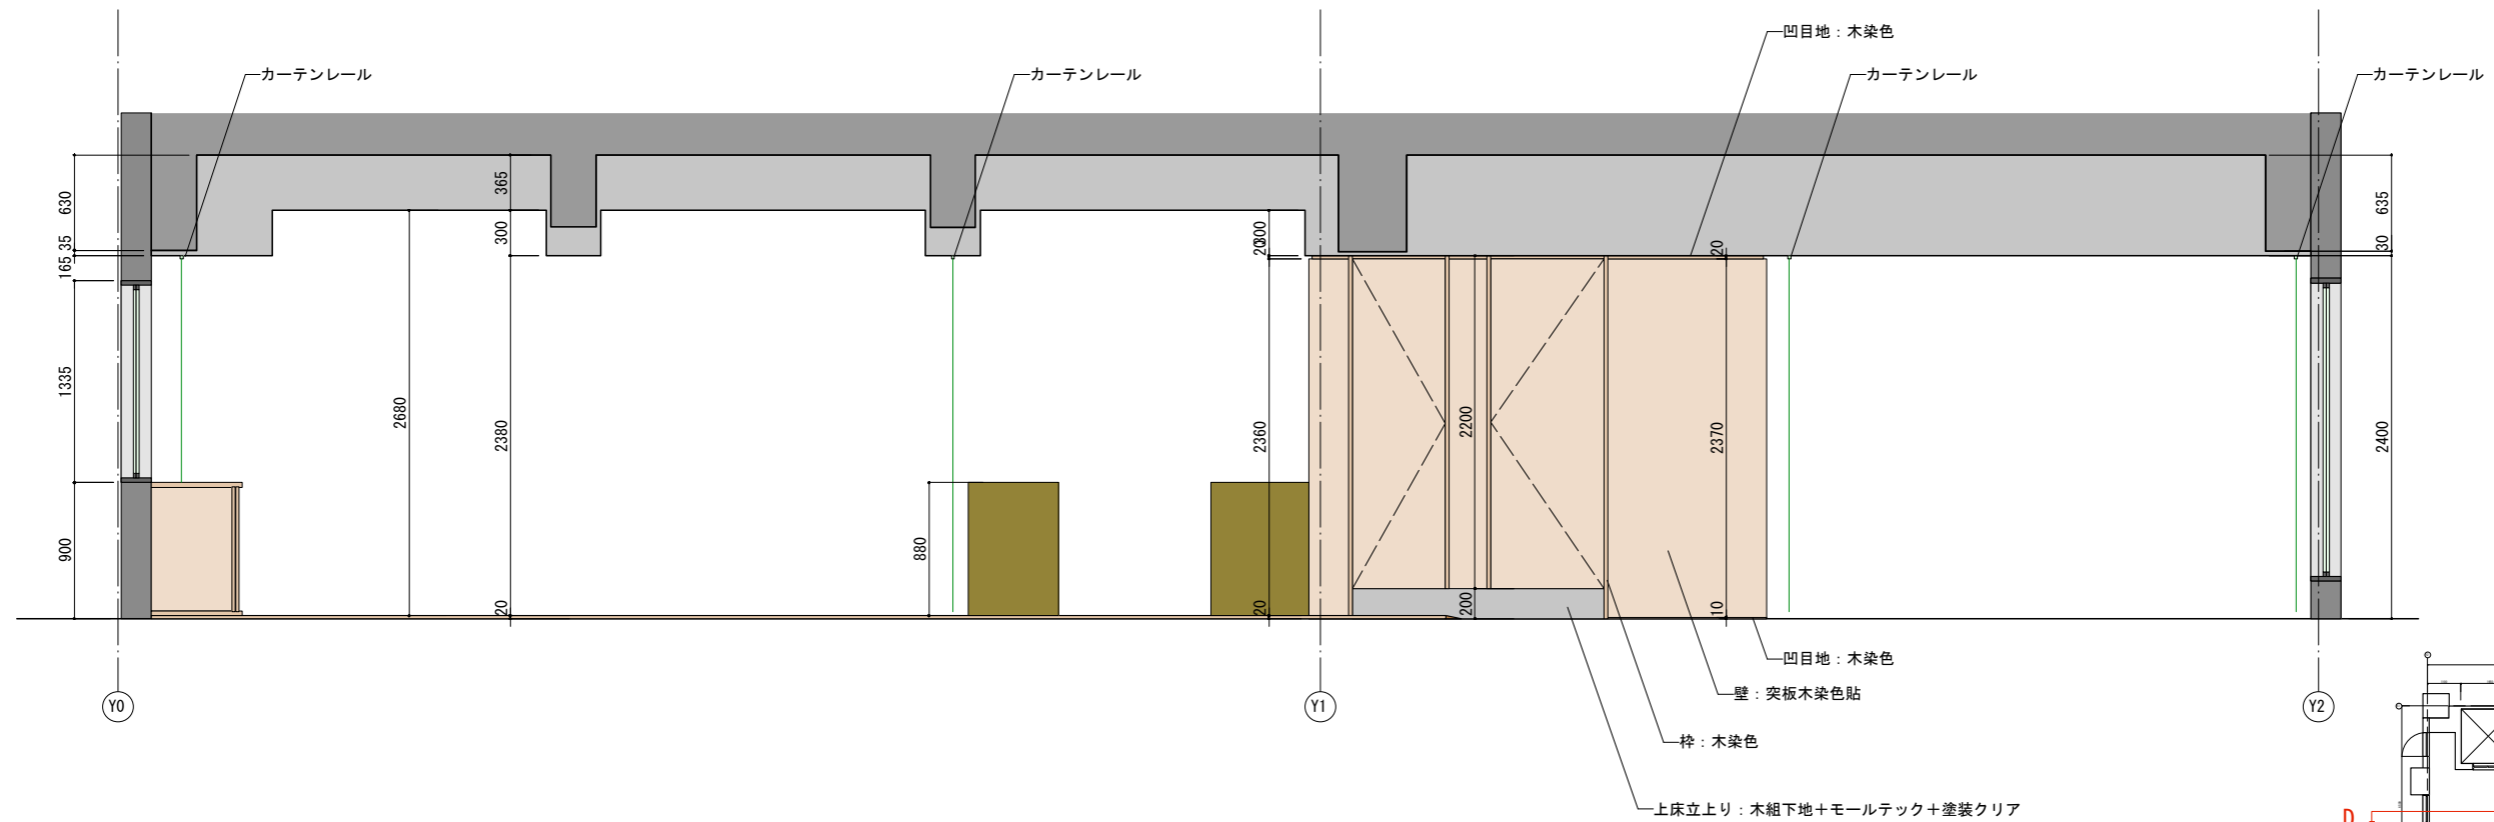

STUDIO COHAKU

REVISION
2022.12.01

TITLE
Casokudo office

SUBJECTS
平面図

NO.

DRAWN DESIGNED CHECKED

DATE 2022.12.29 SCALE 1:50(A3)

STUDIO COHAKU

REVISION
2022.12.01

TITLE		Casokudo office	
DRAWN	DESIGNED	CHECKED	

SUBJECTS		天伏図	
DATE	2022.12.29	SCALE	1:50(A3)

NO.

【A-A' 展開図】

【B-B' 展開図】

STUDIO COHAKU

REVISION
2022.12.01

TITLE Casokudo office			SUBJECTS 展開図		NO.
DRAWN	DESIGNED	CHECKED	DATE 2022.12.29	SCALE 1:50(A3)	

【C-C' 展開図】

【D-D' 展開図】

STUDIO COHAKU

REVISION
 2022.12.01

TITLE
 Casokudo office

SUBJECTS
 展開図

NO.

DRAWN
 DESIGNED
 CHECKED

DATE
 2022.12.29
 SCALE
 1:50(A3)

【E-E' 展開図】

【F-F' 展開図】

【G-G' 展開図】

【H-H' 展開図】