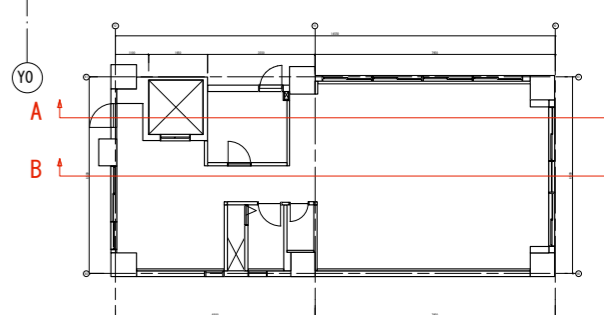

REVISION
2022.12.01

TITLE		Casokudo office	
DRAWN	DESIGNED	CHECKED	

SUBJECTS		天伏図	
DATE	2022.12.29	SCALE	1:50(A3)

NO.

【A-A' 展開図】

【B-B' 展開図】

STUDIO COHAKU

REVISION
2022.12.01

TITLE Casokudo office			SUBJECTS 展開図		NO.
DRAWN	DESIGNED	CHECKED	DATE 2022.12.29	SCALE 1:50(A3)	

【C-C' 展開図】

【D-D' 展開図】

STUDIO COHAKU

REVISION
 2022.12.01

TITLE
 Casokudo office

SUBJECTS
 展開図

NO.

DRAWN
 DESIGNED
 CHECKED

DATE
 2022.12.29
 SCALE
 1:50(A3)

【E-E' 展開図】

【F-F' 展開図】

【G-G' 展開図】

【H-H' 展開図】