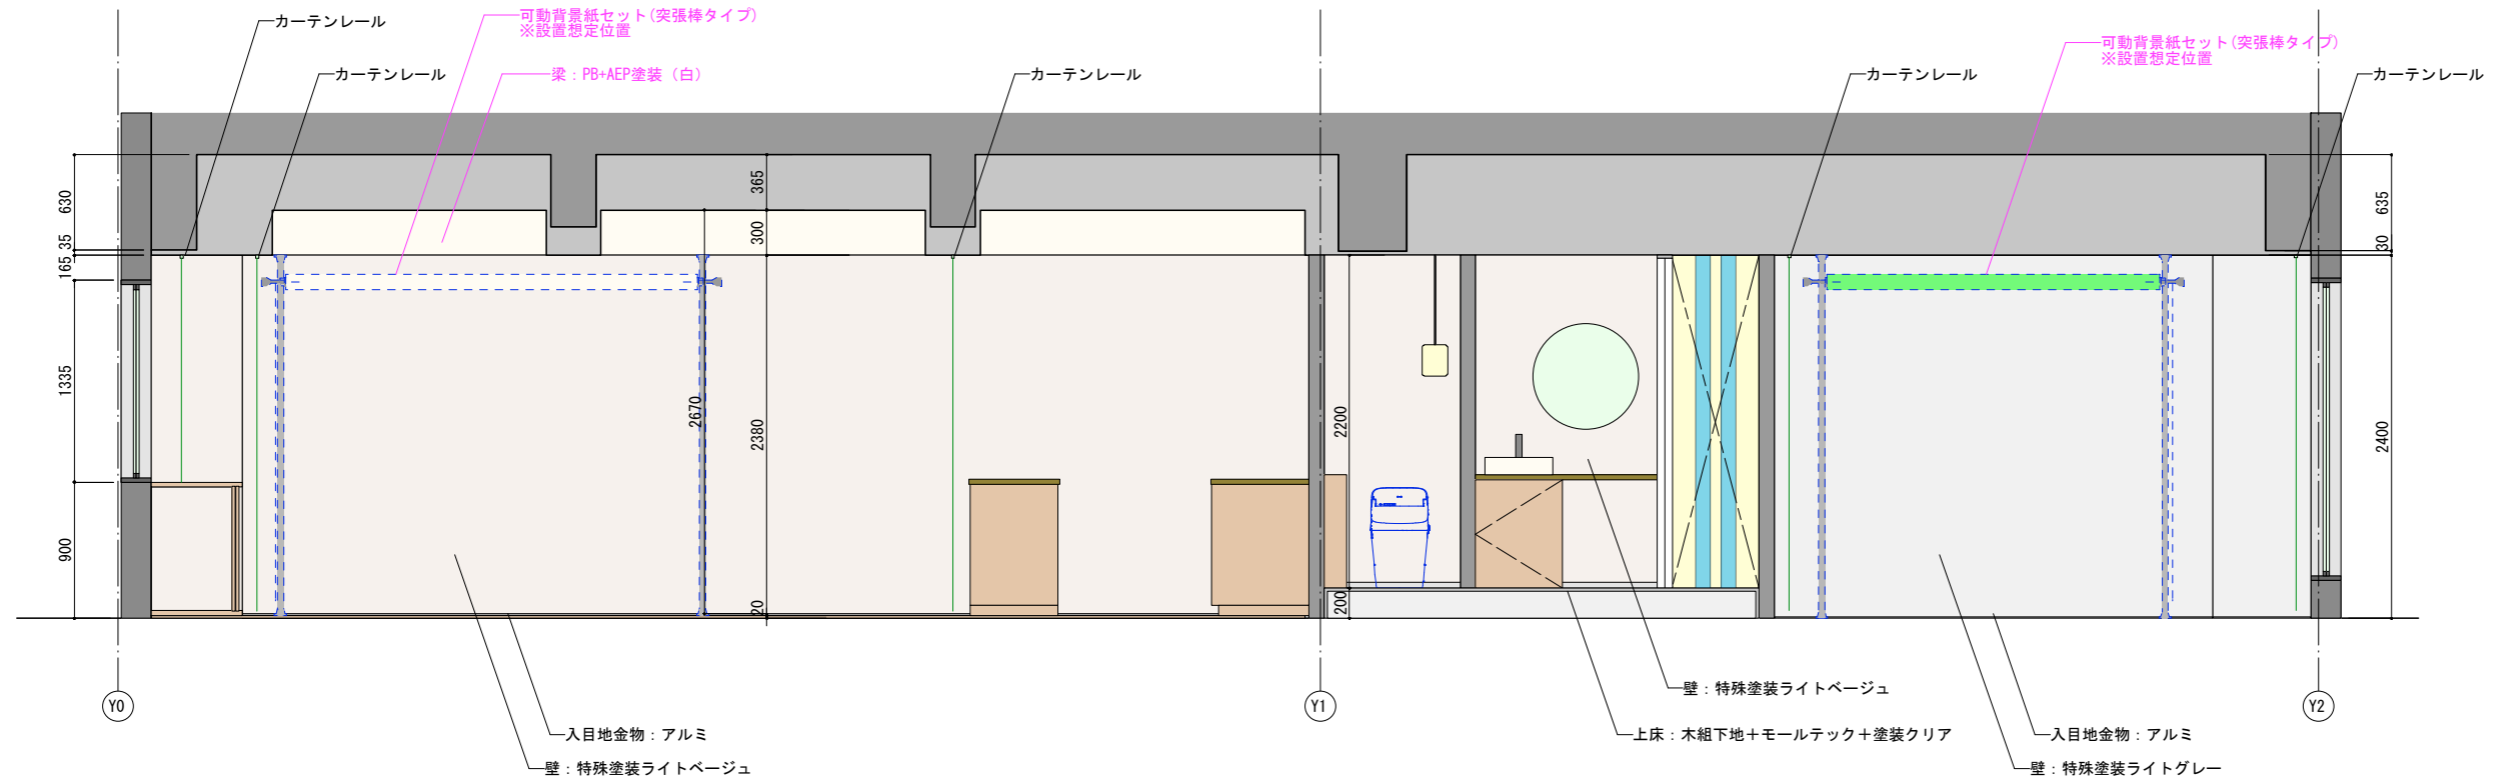

REVISION
2022.12.01

TITLE		Casokudo office	
DRAWN	DESIGNED	CHECKED	

SUBJECTS		天伏図	
DATE	2022.12.29	SCALE	1:50(A3)

NO.

【A-A' 展開図】

【B-B' 展開図】

STUDIO COHAKU

REVISION
2022.12.01

TITLE Casokudo office			SUBJECTS 展開図		NO.
DRAWN	DESIGNED	CHECKED	DATE 2022.12.29	SCALE 1:50(A3)	

【C-C' 展開図】

【D-D' 展開図】

STUDIO COHAKU

REVISION
 2022.12.01

TITLE
 Casokudo office

SUBJECTS
 展開図

NO.

DRAWN
 DESIGNED
 CHECKED

DATE
 2022.12.29
 SCALE
 1:50(A3)

【E-E' 展開図】

【F-F' 展開図】

【G-G' 展開図】

【H-H' 展開図】