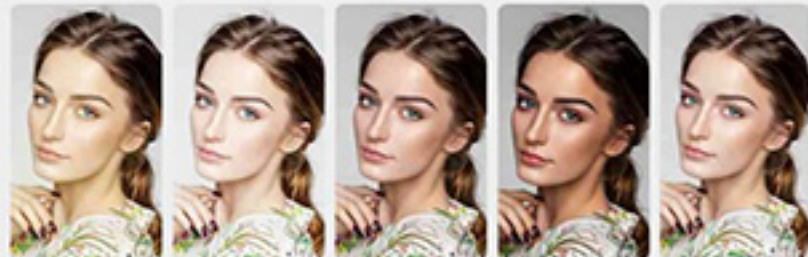

5色レフ板 直径110cm

調整可能なスタンドと
丈夫なレフ板 クランプ

1/4" 取り付けネジ、
幅広い写真デバイス
に対応

最大 43"/110cm、最小 21"/53cm

180° 垂直回転

360° 水平回転

1/4" から 3/8" スクリューアダプター

5つの異なる色の効果を持つバウンスライトリフレクター

金

銀

半透明

黒

白