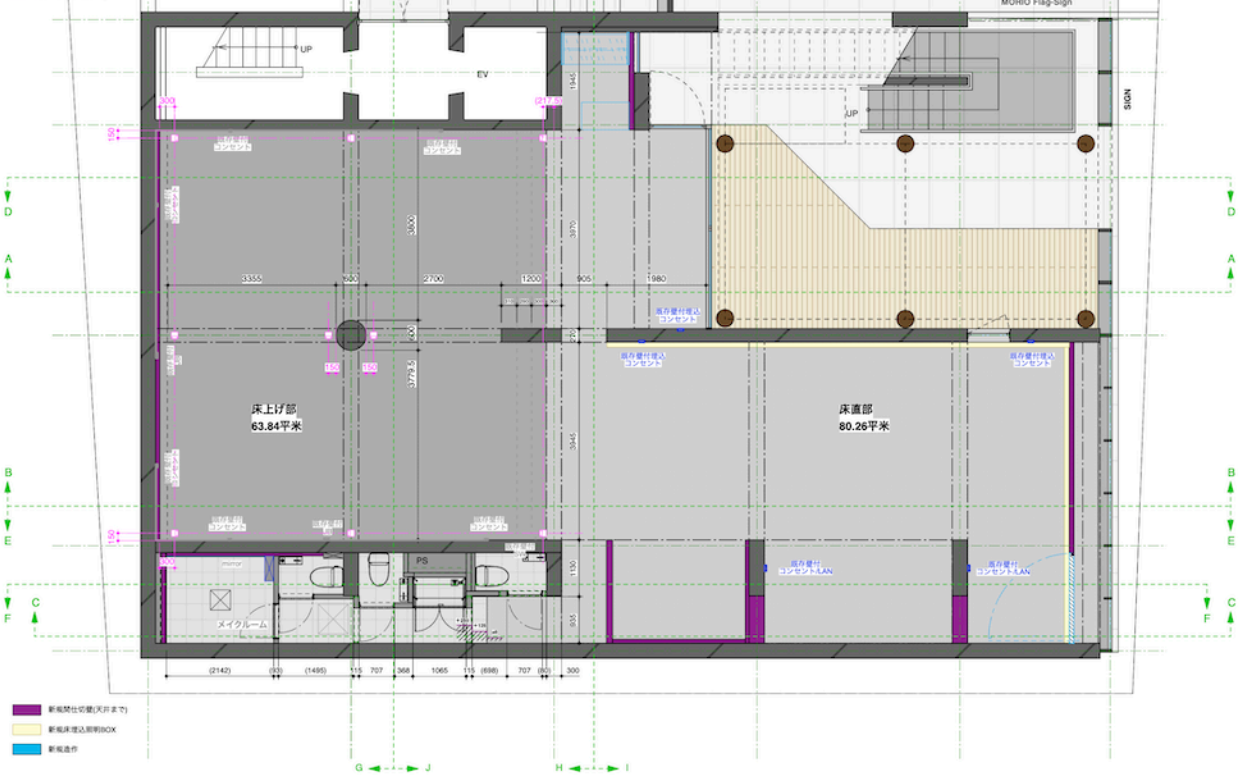

7 フロアコンスクエアフロアプレート
DUB1101(Panasonic)

- 新規開仕切替(天井まで)
- 新規床直込天井BOX
- 新規造作