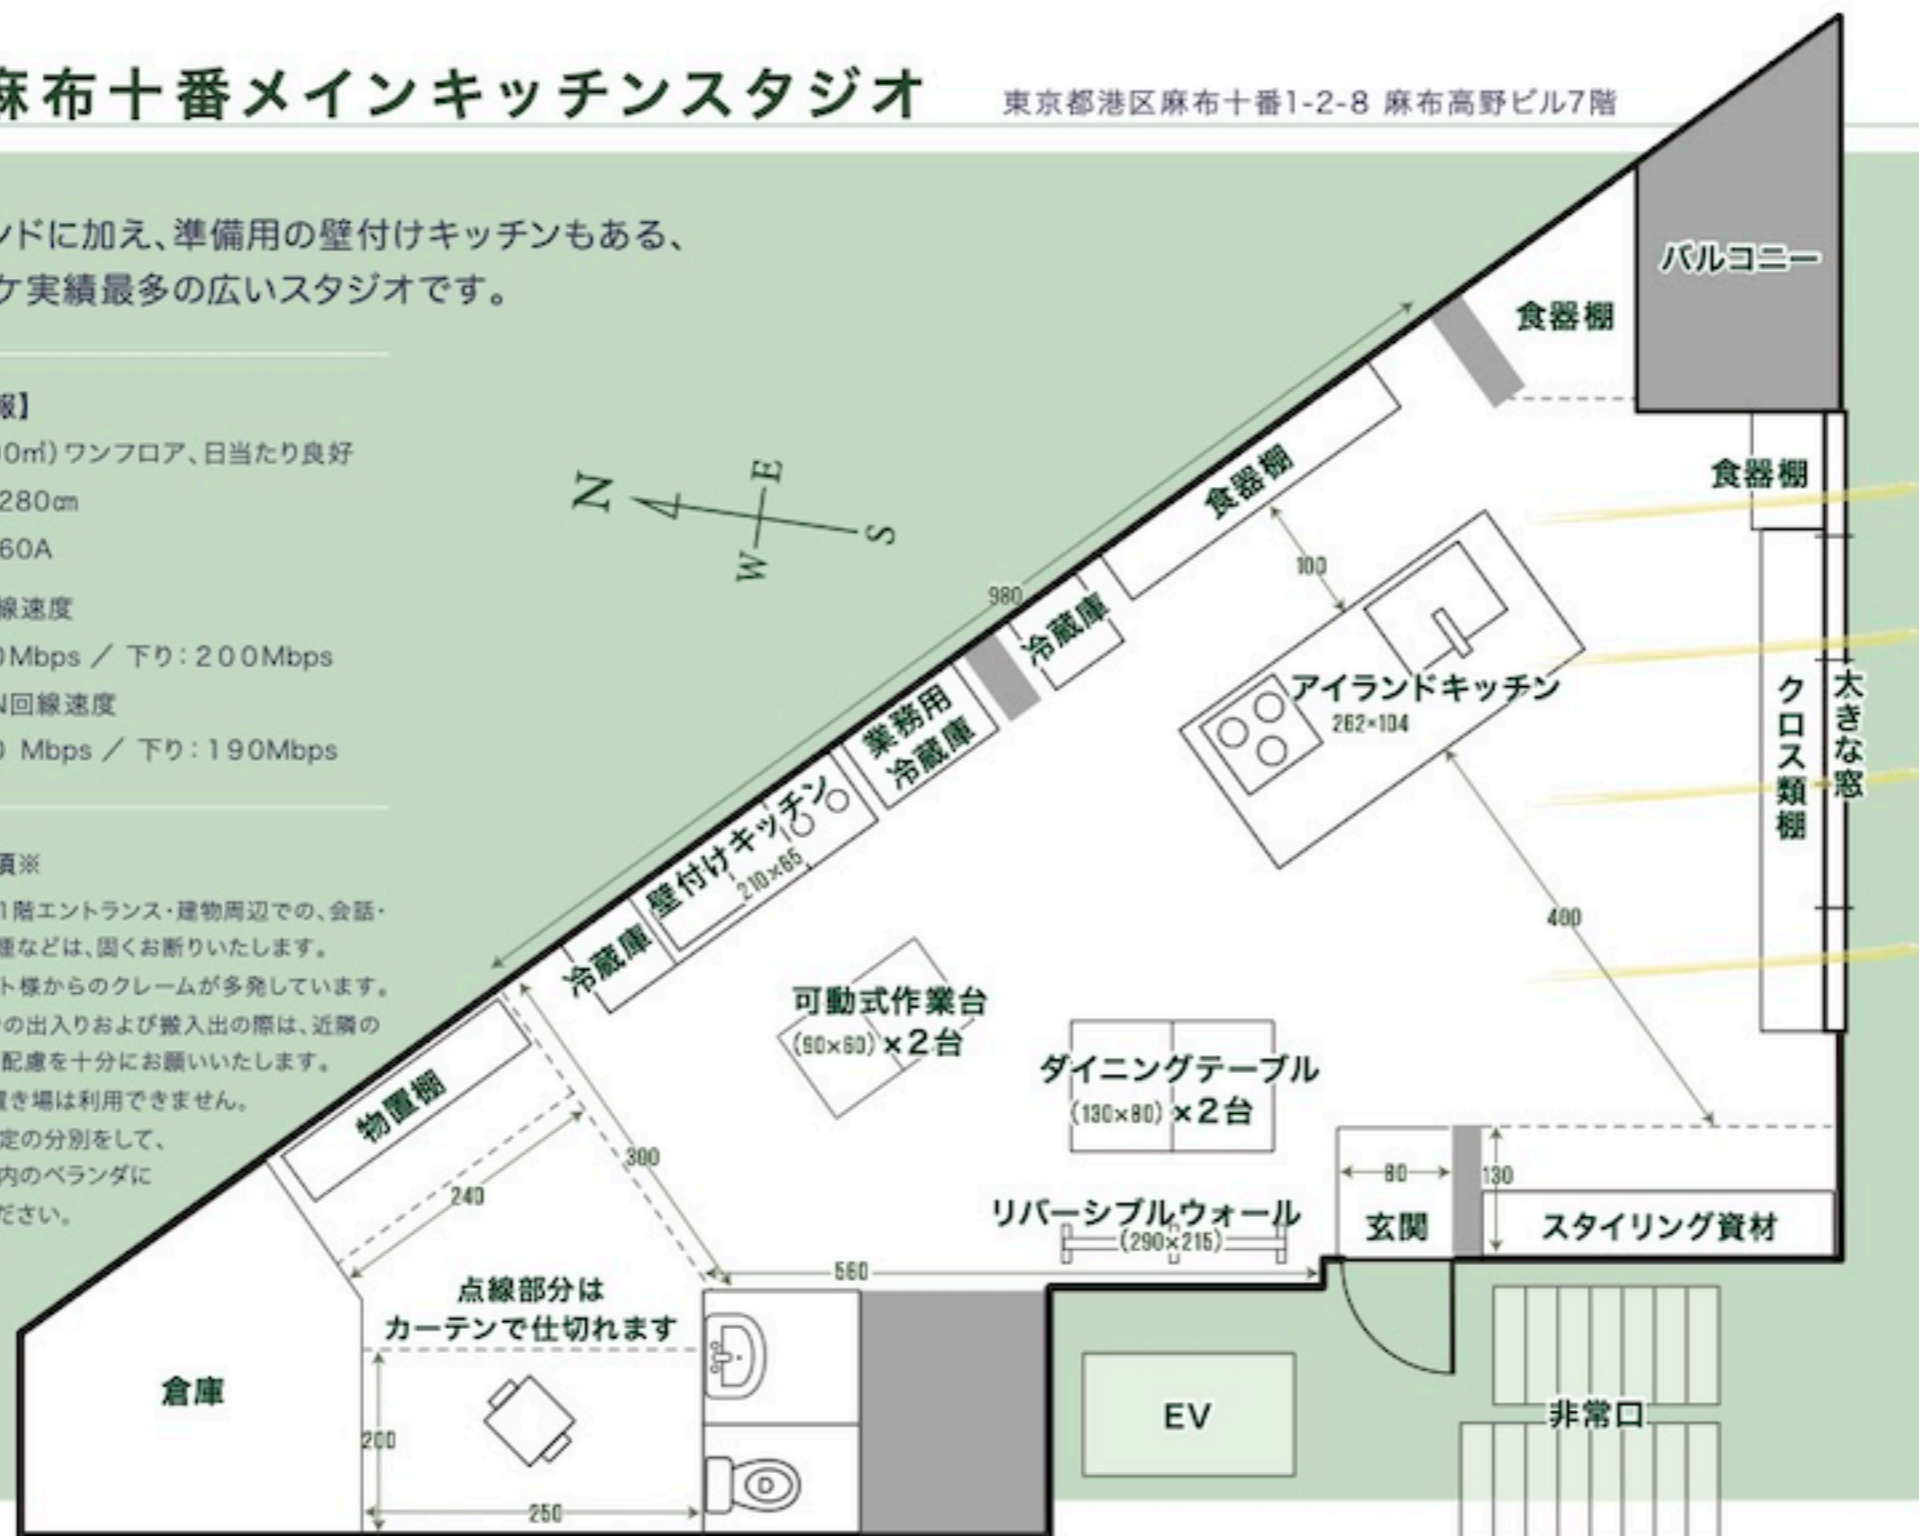

# 麻布十番メインキッチンスタジオ

東京都港区麻布十番1-2-8 麻布高野ビル7階

アイランドに加え、準備用の壁付けキッチンもある、番組ロケ実績最多の広いスタジオです。

## 【設備情報】

50畳(約90㎡)ワンフロア、日当たり良好

天井高 約280cm

電気容量 60A

・Wi-Fi回線速度

上り:90Mbps / 下り:200Mbps

・有線LAN回線速度

上り:90Mbps / 下り:190Mbps

## ※注意事項※

- 外階段・1階エントランス・建物周辺での、会話・電話・喫煙などは、固くお断りいたします。他テナント様からのクレームが多発しています。大人数での出入りおよび搬入出の際は、近隣の方へのご配慮を十分にお願いたします。
- 1階ゴミ置き場は利用できません。ゴミは指定の分別をして、スタジオ内のベランダに置いてください。

※サイズの単位はcmです。