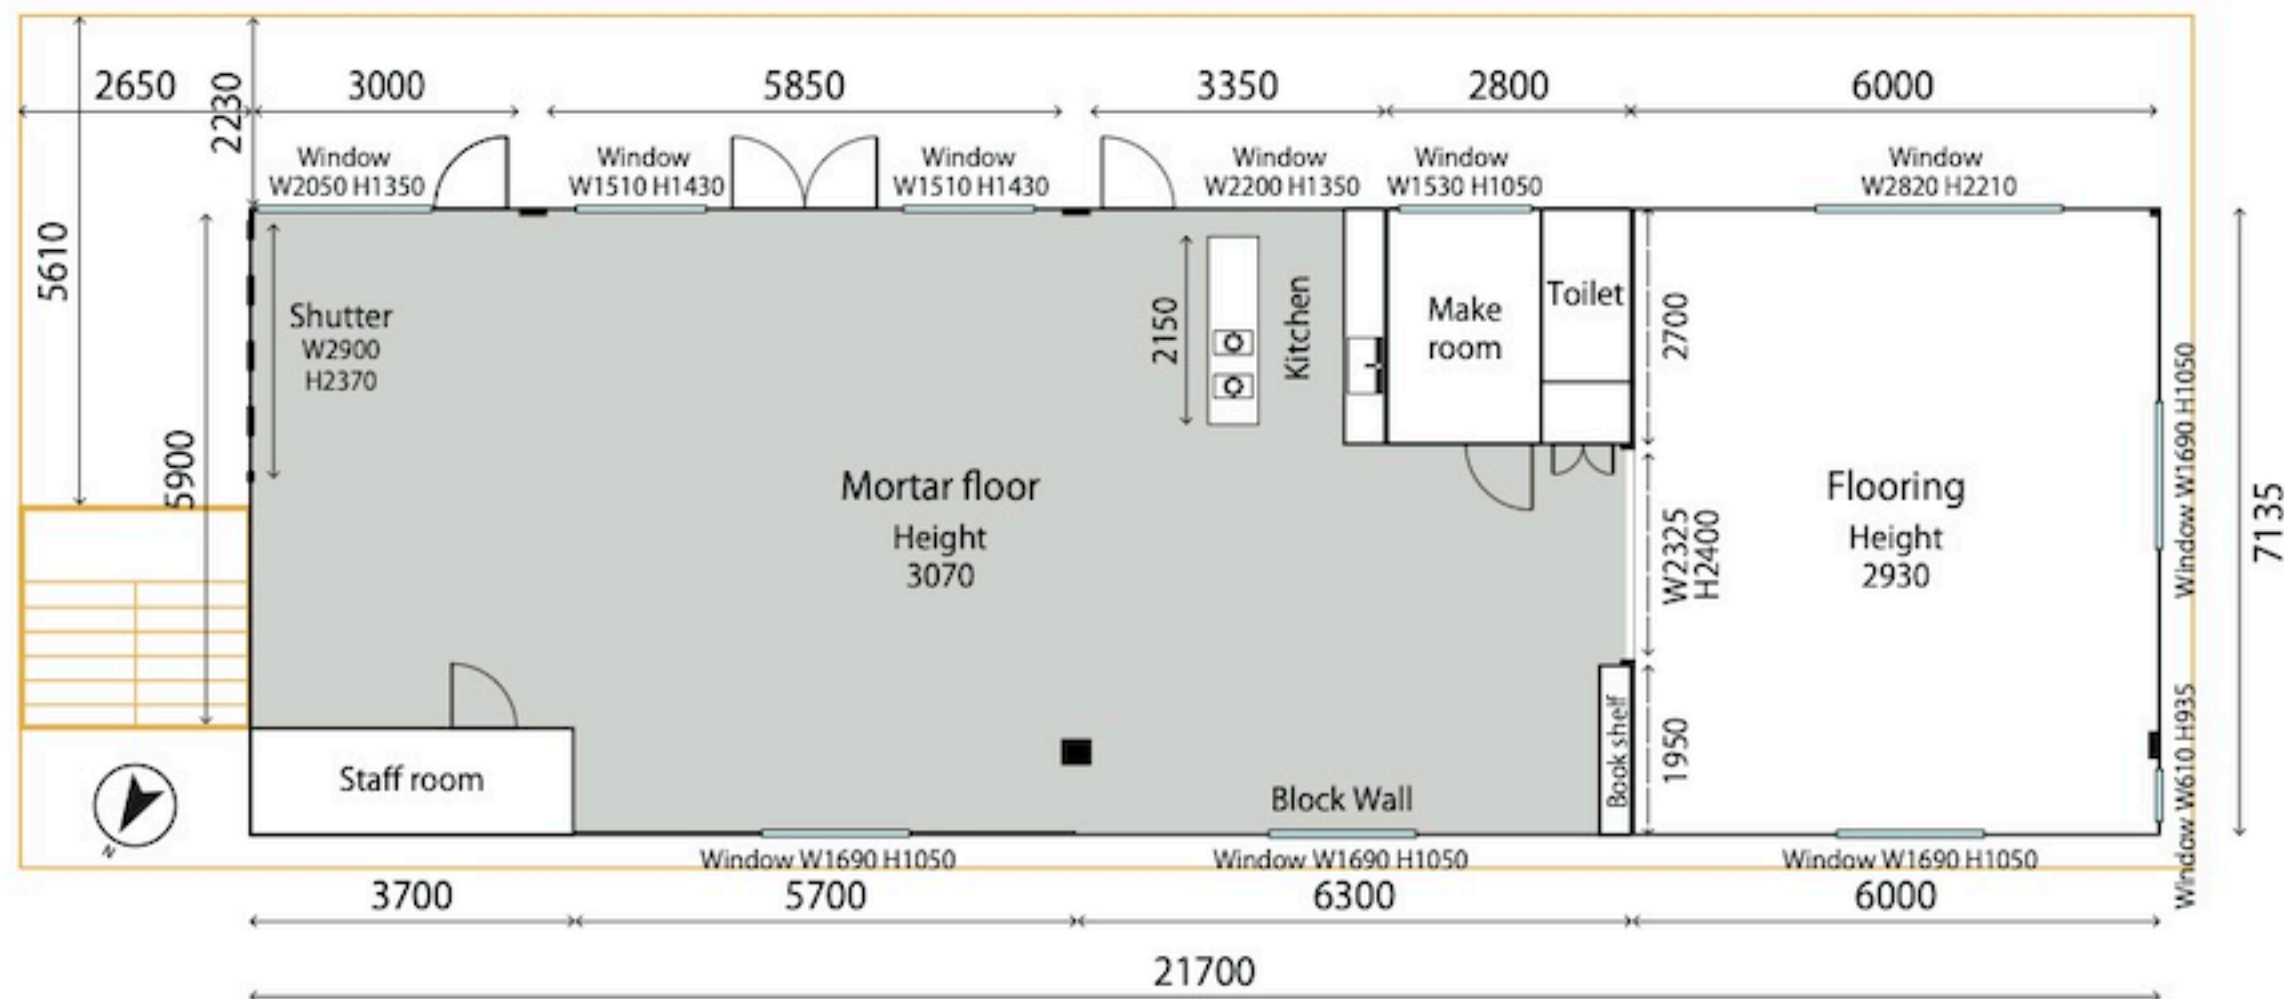

luumu .tokyo

Shimomaruko Studio

the promised place you
create + design

広さ

222㎡

室内158㎡(47.8坪)

室外64㎡(19.4坪)

[左側窓ガラスサイズ]

上窓 W2050×H450

下窓 W2050×H1350

ドア窓上 W820×H450

ドア窓 W580×H910

[中央側窓ガラスサイズ]

上窓×2枚 W1510×H350

下窓×2枚 W1510×H1430

ドア窓上 W1635×H350

ドア窓×2枚 W580×H910

[右側窓ガラスサイズ]

上窓 W2200×H335

下窓 W2200×H1350

ドア窓上 W830×H335

ドア窓 W580×H910